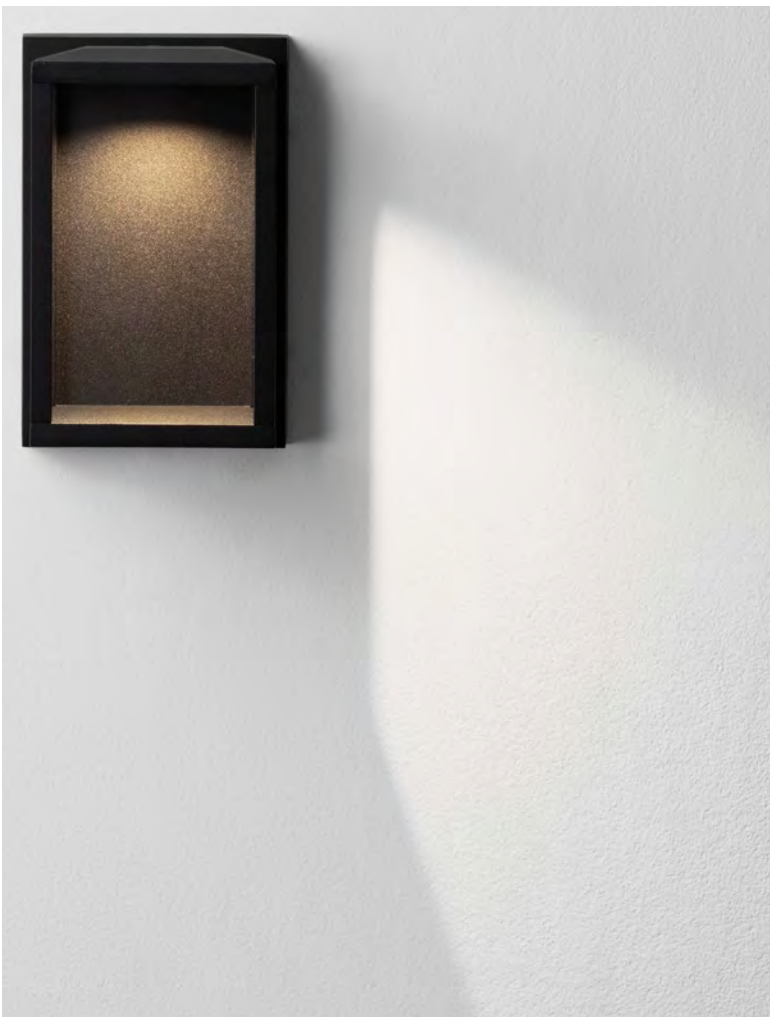

MOBY
— 9030902

Corten
Aluminium
& Stainless Steel
LED · 20 Watt
220-240 Vac
1545Lm · 3000K
IP65
—
L: 16
W: 9
H: 40 cm

PRIVE
— 9030751

Sandy Black
Aluminium
& Glass
LED · 9 Watt
220-240 Vac
284Lm · 3000K
IP65
—
L: 10
W: 12
H: 13 cm