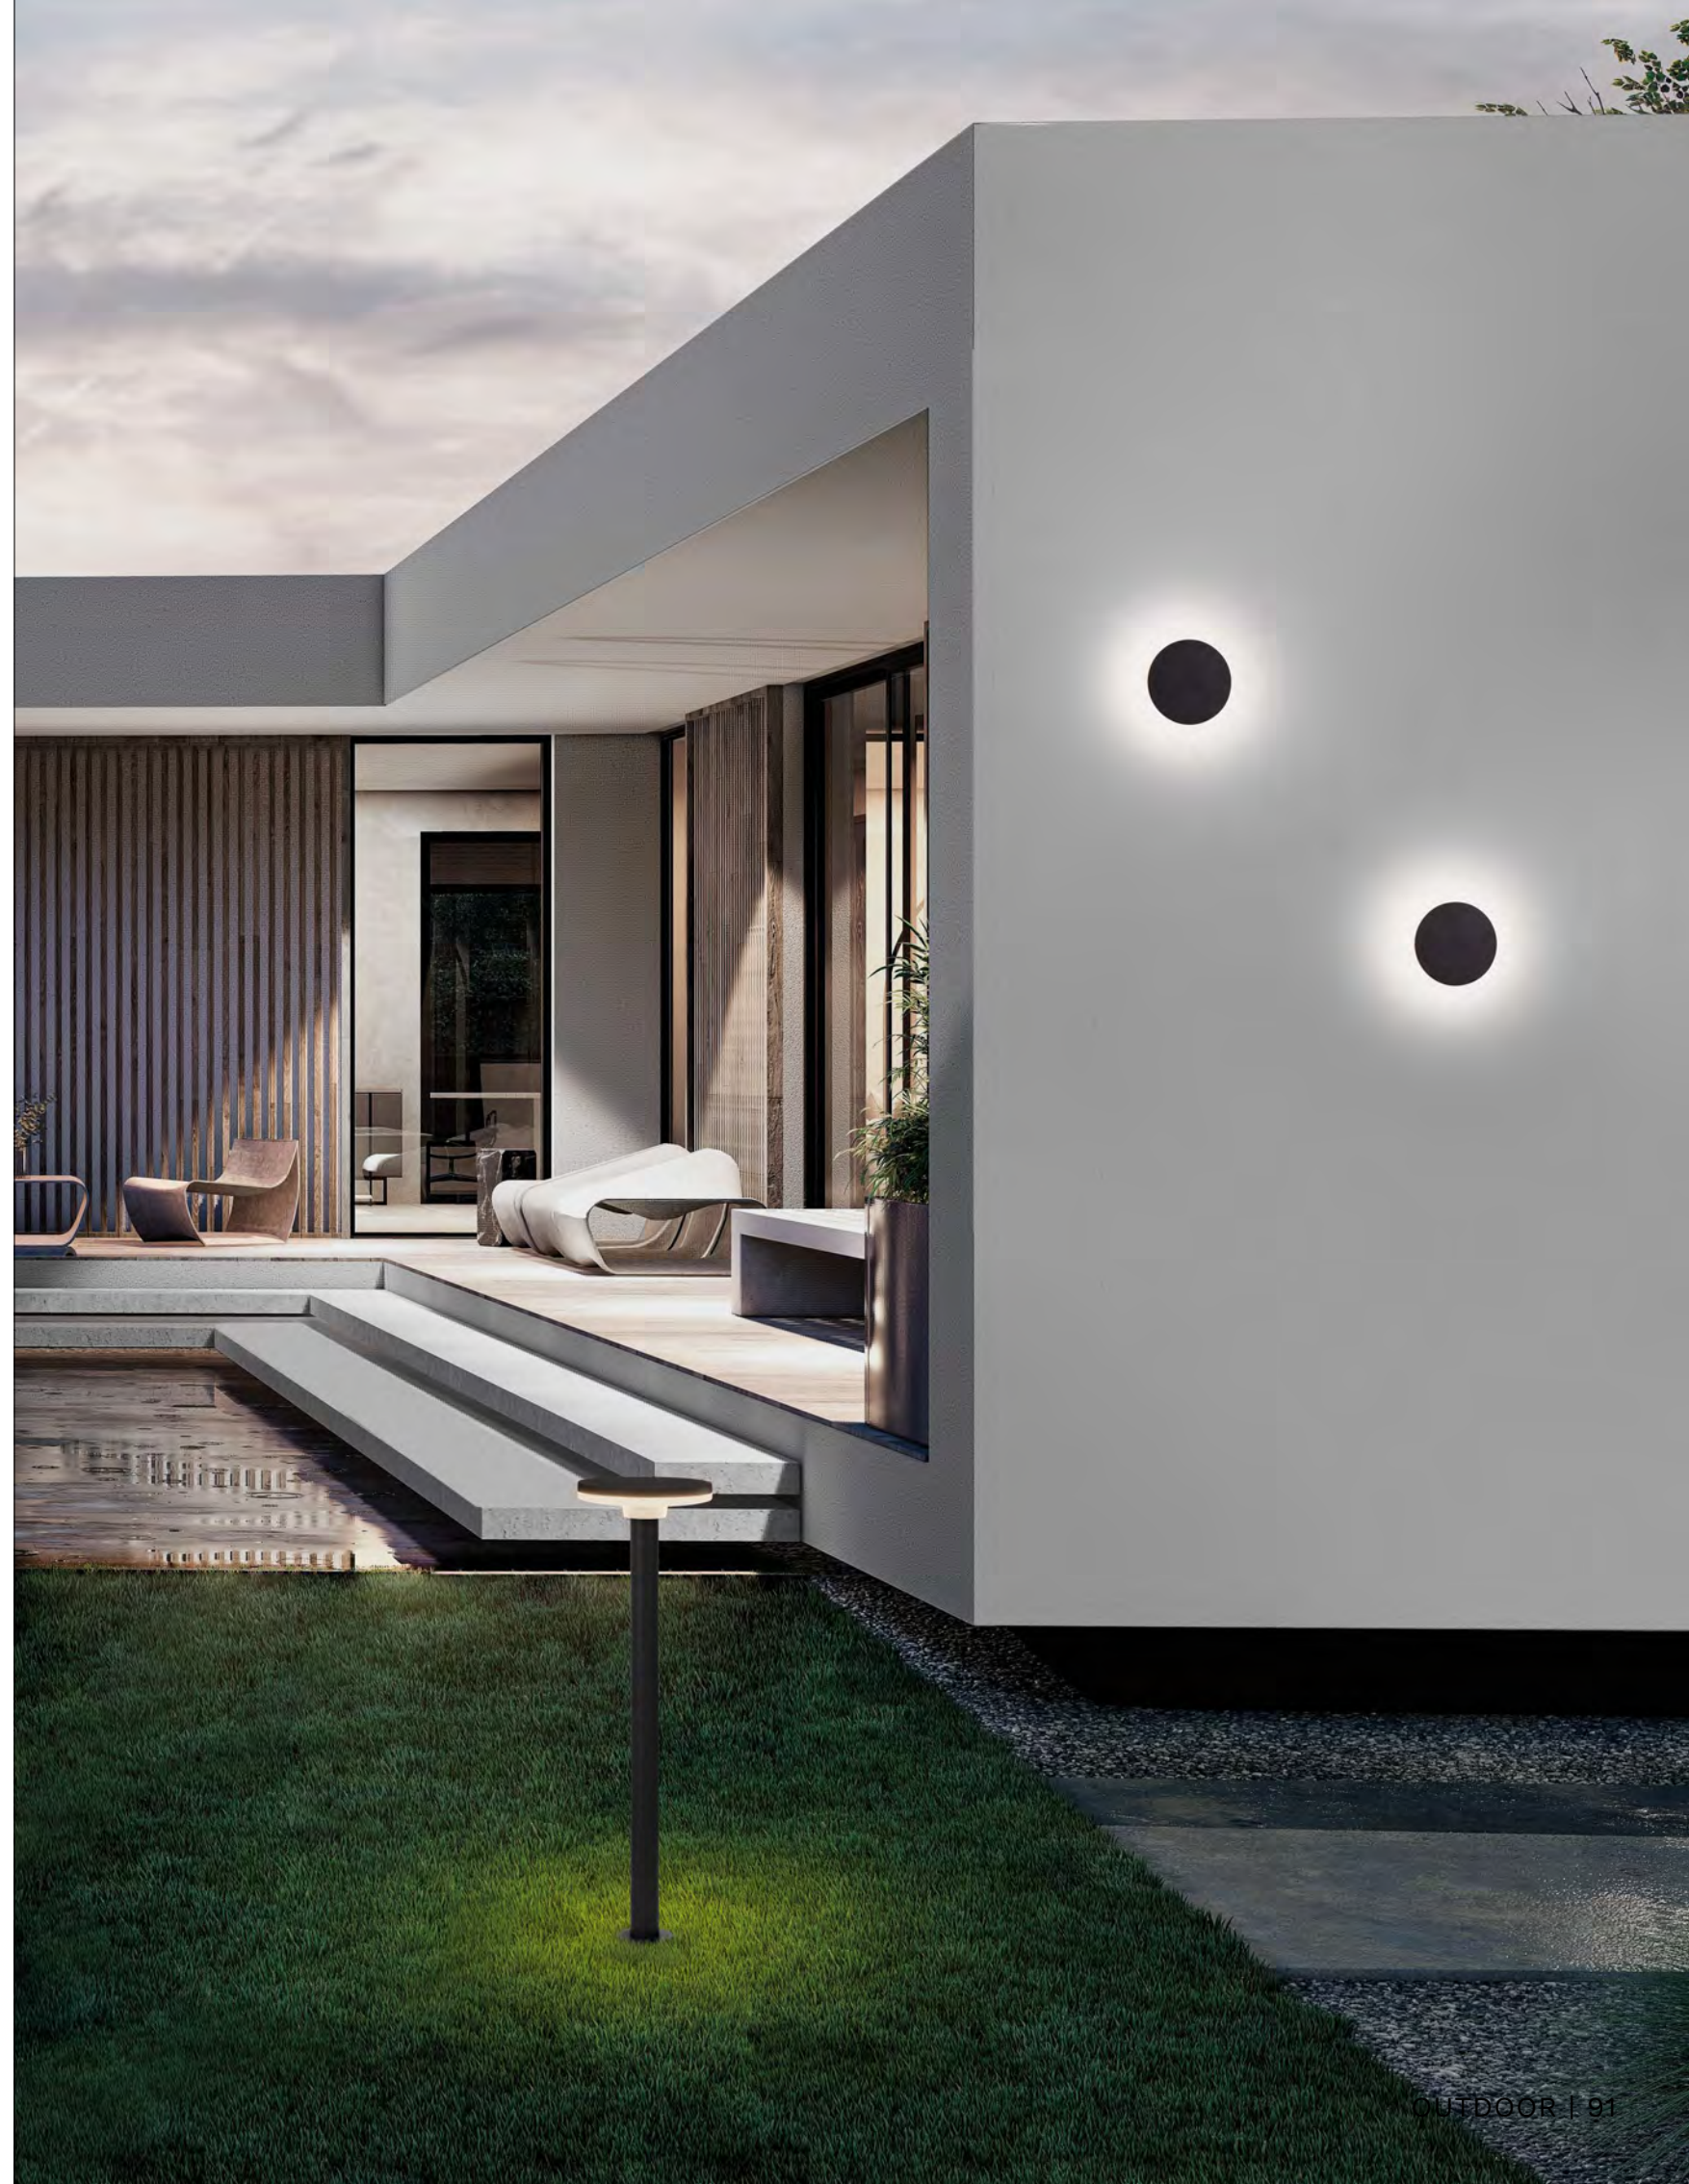

SUITE
— 9207167

SUITE
— 9207168