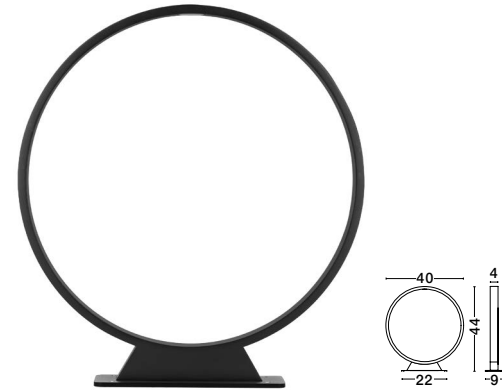

METRO
— 9030717