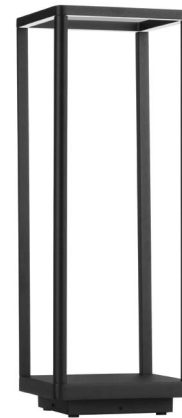

MISTI
— 9030568

Dark Anthracite
Die-Casting
Aluminium
& Polycarbonate
LED · 9 Watt
220-240 Vac
271Lm · 3000K
IP65

—
L: 18
W: 13
H: 18 cm

MISTI
— 9030569

Dark Anthracite
Die-Casting
Aluminium
& Polycarbonate
LED · 9 Watt
220-240 Vac
359Lm · 3000K
IP65

—
L: 18
W: 18
H: 50 cm

AKMI
— 9030570

Dark Anthracite
Die-Casting
Aluminium
& Polycarbonate
LED · 9 Watt
220-240 Vac
244Lm · 3000K
IP65

—
L: 15
W: 12.5
H: 26 cm

AKMI
— 9030571

Dark Anthracite
Die-Casting
Aluminium
& Polycarbonate
LED · 9 Watt
220-240 Vac
344Lm · 3000K
IP65

—
L: 26
W: 15
H: 50 cm

MISTI
— 9030569