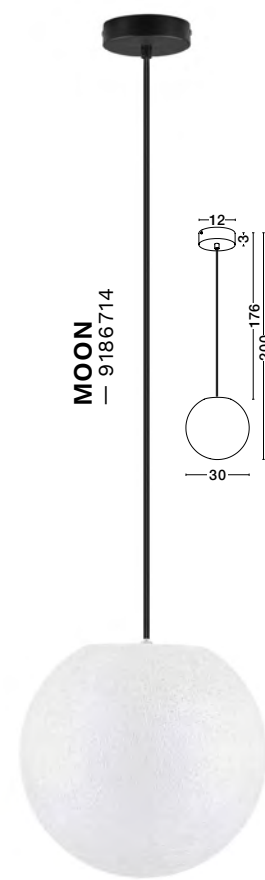

MOON
— 9186714

White Fiber Resin,
Black Canopy
& Black Cable
LED · E14 · 1x5 Watt
100-240 Vac
IP65

BULB EXCLUDED

—
D: 30
H: 200 cm

MOON
— 9186713

MOON
— 9186713

White Fiber Resin,
Black Canopy
& Black Cable
LED · E27 · 1x12 Watt
100-240 Vac
IP65