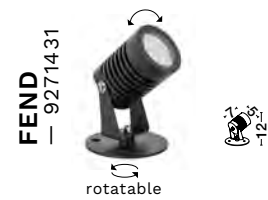

FEND
— 9271431

Dark Anthracite
Aluminium
& Glass
LED · 5 Watt
100-240 Vac
378Lm · 3000K
IP65
Beam angle 21°
—
D: 5
W: 7
H: 12 cm