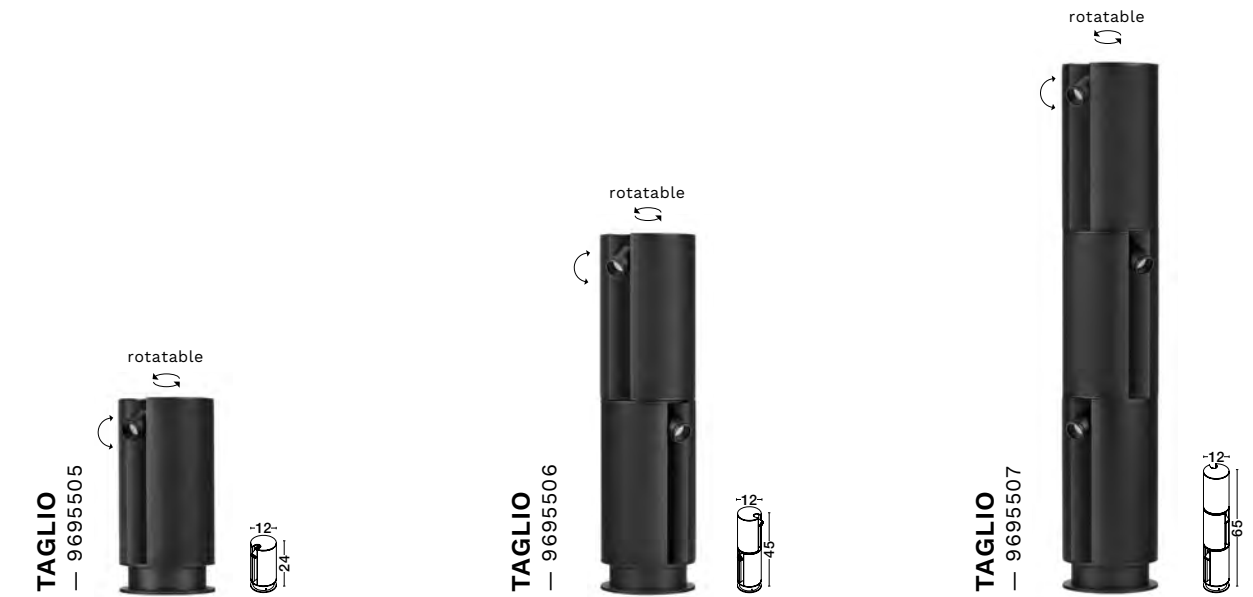

TAGLIO
— 9695506

Sandy Black
Aluminium
LED · 5 Watt
220-240 Vac
332Lm · 3000K
IP65

—
D: 12
H: 45 cm

TAGLIO
— 9695507

Sandy Black
Aluminium
LED · 8 Watt
220-240 Vac
535Lm · 3000K
IP65

—
D: 12
H: 65 cm

NEVE
— 9030718