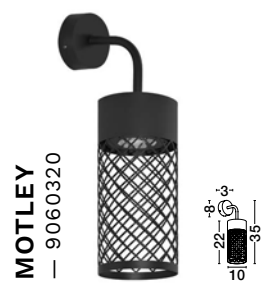

L: 12
W: 21
H: 60 cm

ORACLE
— 9060246

MOTLEY
— 9060323

MOTLEY
— 9060320

MOTLEY
— 9060232

MOTLEY
— 9060230

MOTLEY
— 9060323

Sandy Black
Aluminium
LED · 9 Watt
220-240 Vac
395Lm · 3000K
IP65
—
D: 10
H: 175 cm