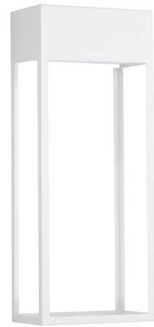

MOBY
— 9030901