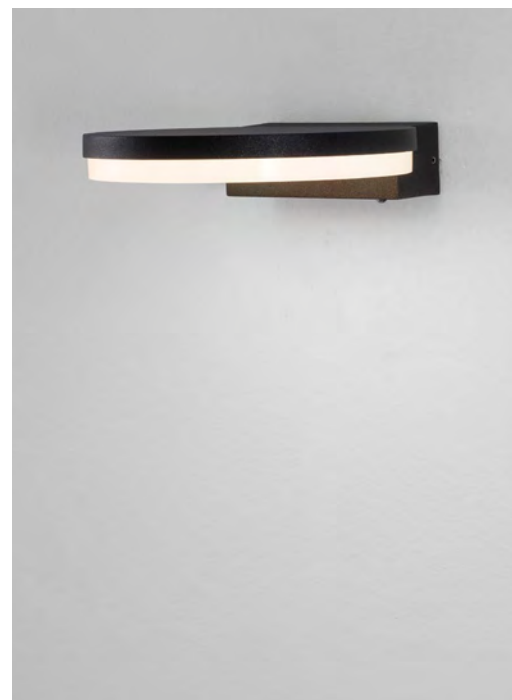

POSEN
— 9131201

Dark Anthracite
Die-Casting
Aluminium
& Acrylic Diffuser
LED · 10 Watt
200-240 Vac
873Lm · 3000K
IP65
—
L: 18
W: 19
H: 5 cm

POSEN
— 9131202

Dark Anthracite
Die-Casting
Aluminium
& Acrylic Diffuser
LED · 10 Watt
200-240 Vac
873Lm · 3000K
IP65
—
L: 18
W: 19
H: 65 cm

ENZI
— 9936101

Dark Gray
Aluminium
& Acrylic Diffuser
LED · 15 Watt
100-240 Vac
1630Lm · 3000K
IP54
—
L: 18
W: 19
H: 7 cm

ENZI
— 9936102

Dark Gray
Aluminium
& Acrylic Diffuser
LED · 15 Watt
100-240 Vac
1630Lm · 3000K
IP54
—
L: 18
W: 19
H: 80 cm