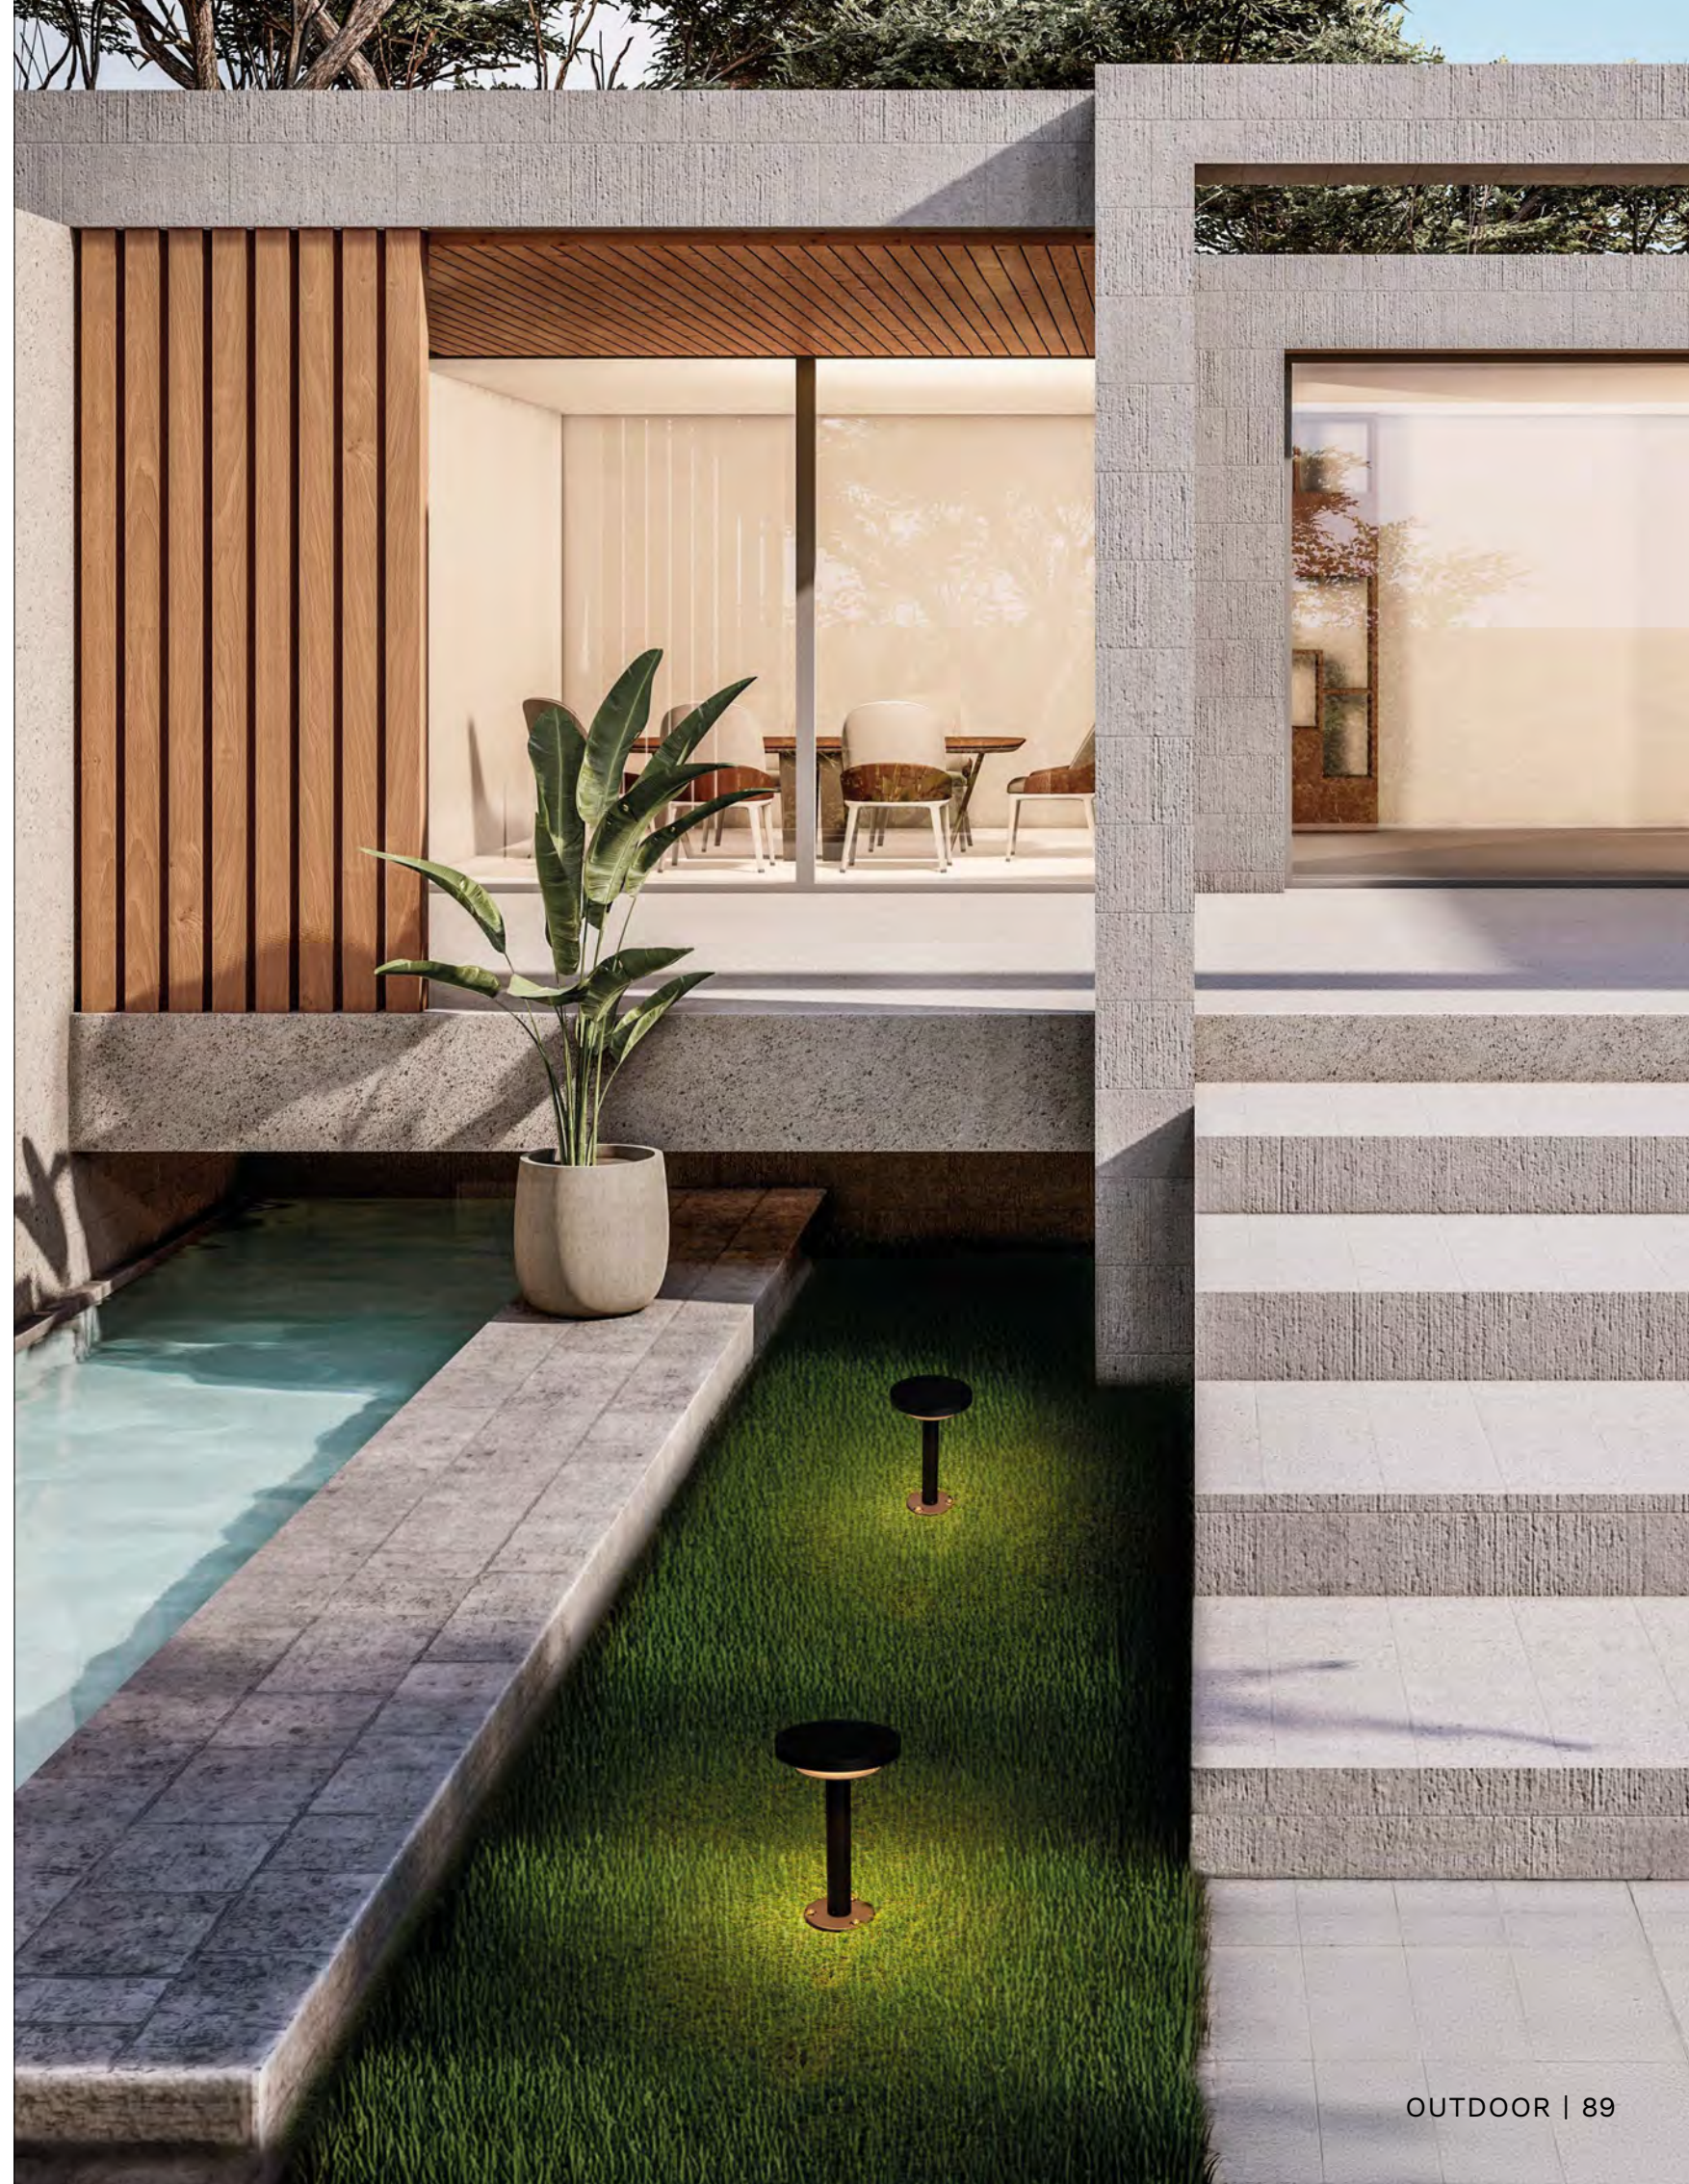

TOWER
— 9030824

Sandy Black Acrylic & Polycarbonate Diffuser
LED · 8 Watt
220-240 Vac
714Lm · 3000K
IP65
—
D: 16.5
W: 5.8

TOWER
— 9030825

Sandy White Acrylic & Polycarbonate Diffuser
LED · 8 Watt
220-240 Vac
714Lm · 3000K
IP65
—
D: 16.5
W: 5.8

TOWER
— 9030826

Sandy Black Acrylic & Polycarbonate Diffuser
LED · 8 Watt
220-240 Vac
714Lm · 3000K
IP65
—
D: 16
H: 52 cm

NITRO
— 9030748

Sandy Black Aluminium & Glass
LED · 12 Watt
220-240 Vac
469Lm · 3000K
IP65
—
D: 15
W: 3.5 cm

NITRO
— 9030749

Sandy Black Aluminium & Glass
LED · 12 Watt
220-240 Vac
469Lm · 3000K
IP65
—
D: 15
H: 23.7 cm

NITRO
— 9030750

Sandy Black Aluminium & Glass
LED · 12 Watt
220-240 Vac
469Lm · 3000K
IP65
—
D: 15
H: 43.7 cm