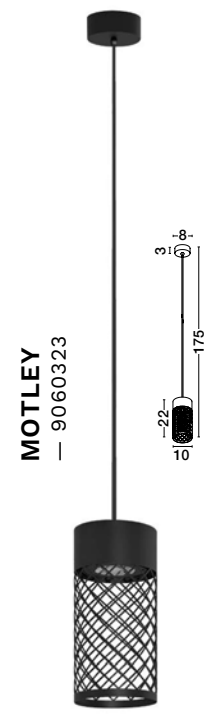

MOTLEY
— 9060323