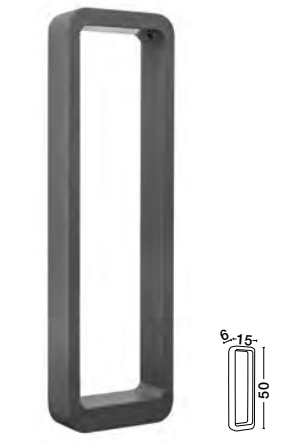

BLISS
— 819502

NED
— 9104021

BLISS
— 819503

NED
— 9104022

BLISS
— 819502

Dark Gray
Aluminium
& Acrylic Diffuser
LED · 7 Watt
220-240 Vac
560Lm · 3000K
IP54
—
L: 15
W: 6
H: 16 cm

NED
— 9104021

Dark Gray
Aluminium
& Glass Diffuser
LED · 6 Watt
220-240 Vac
532Lm · 3000K
IP54
Light up & down
—
L: 22
W: 13.1
H: 5.5 cm