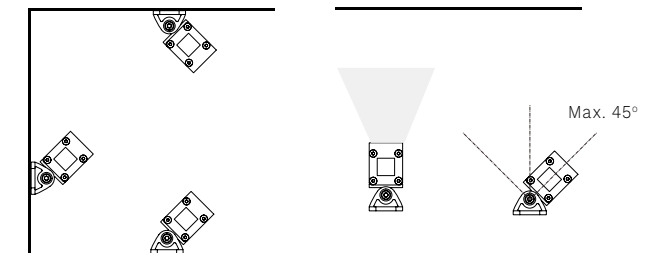

INSTALLATION

WATERPROOF
ULTRA THIN

WALL WASHER
— 9011102

Index

ALPHABETICAL INDEX

A	ACQUA	120
	ADORAY	189
	ADURO	97
	AETHER	141
	AGILE	270
	AGOSTO	94
	AIGO	177
	AIRY	59
	AIZEN	411
	AKMI	170
	ALI	321
	ALLEY	47
	ALLURE	255
	ALP	282
	ALUX	235
	AMEL	314
	ANDER	424
	ANETH	249
	APOLLO	120
	APPIA	394
ARABELLA	269	
ARAN	216	
ARION	153	
ARNE	379	
ARROW	310	
ARTU	264	
ASTRAL	258	
AZAR	287	