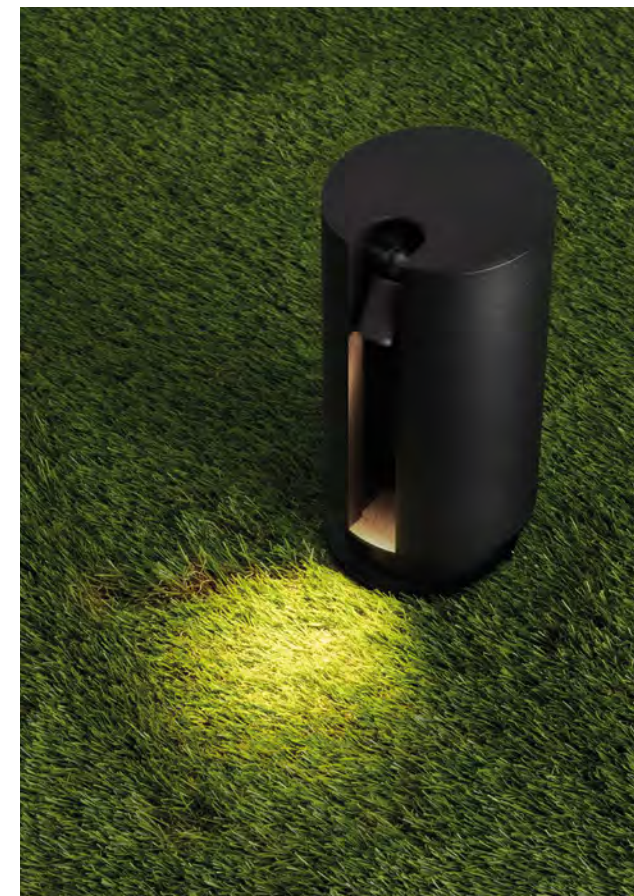

TAGLIO
— 9695505

Sandy Black
Aluminium
LED · 3 Watt
220-240 Vac
175Lm · 3000K
IP65

—
D: 12
H: 24 cm

TAGLIO
— 9695506

Sandy Black
Aluminium
LED · 5 Watt
220-240 Vac
332Lm · 3000K
IP65

—
D: 12
H: 45 cm

TAGLIO
— 9695507

Sandy Black
Aluminium
LED · 8 Watt
220-240 Vac
535Lm · 3000K
IP65

—
D: 12
H: 65 cm