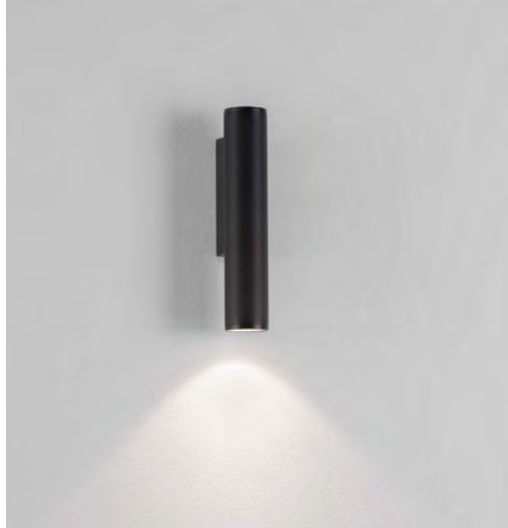

D: 10
W: 11
H: 9 cm

HELMET
— 9971468

HELMET
— 9971469

FOCUS
— 752470

OVI
— 9136182

TORRIN

— 9050715 (2700K)
— 9050714 (3000K)

Corten Aluminium & Glass
LED · 3 Watt
220-240 Vac · IP65
2700K · 230Lm
3000K · 240Lm
Beam angle 25°
Light down