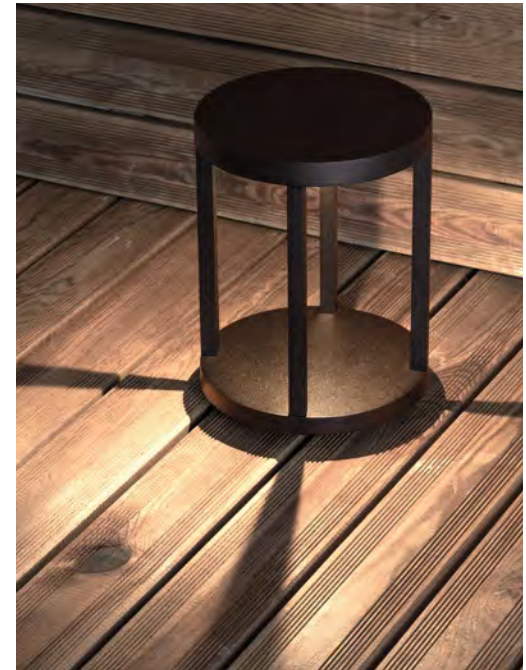

SURF
— 9176102

Dark Anthracite
Die-Casting
Aluminium
LED · 8 Watt
200-240 Vac
440Lm · 3000K
IP65
—
L: 18
W: 18
H: 80 cm