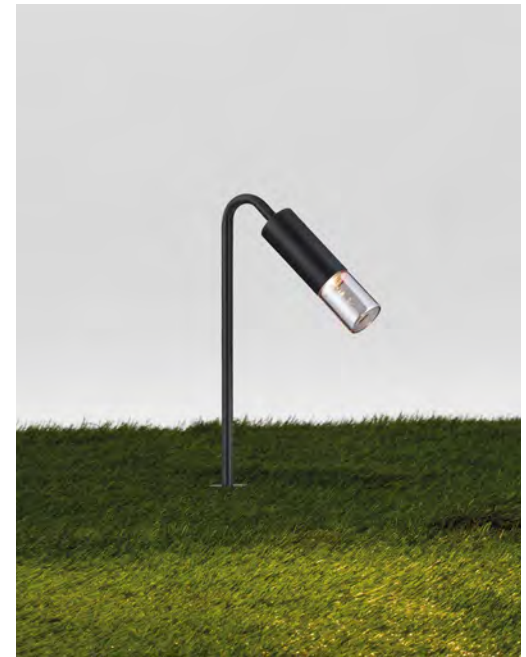

D: 12
W: 17
H: 60 cm

AETHER
— 9030848

AETHER
— 9030849

Dark Anthracite
Aluminium
& Smokey Glass
LED · 10 Watt
100-240 Vac
141Lm · 3000K
IP65

D: 15
W: 52
H: 80 cm

AETHER
— 9030849

DYOL
— 9923400

Sandy Black
Aluminium
LED · 7 Watt
220-240 Vac
420Lm · 3000K
IP65