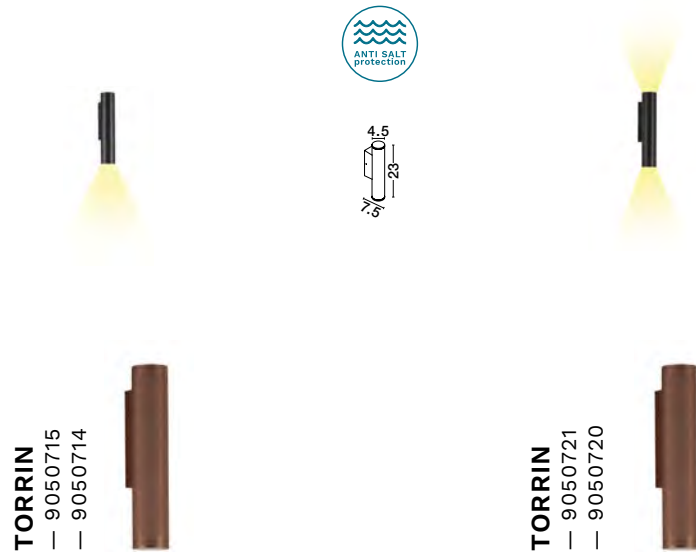

TORRIN
— 9050715
— 9050714