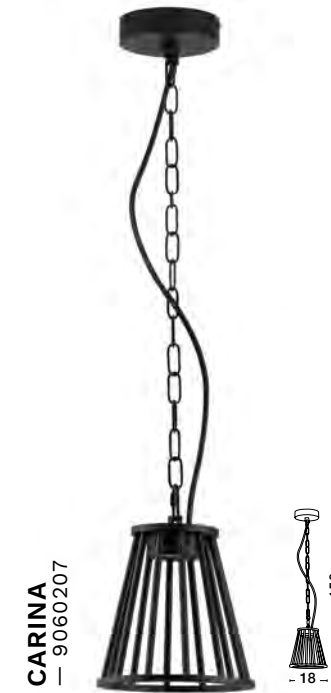

Sandy Black
Aluminium
LED · 6 Watt
220-240 Vac
279Lm · 3000K
IP65

—
D: 18
W: 21.5
H: 30 cm

CARINA
— 9060213

Sandy Black
Aluminium
LED · 6 Watt
220-240 Vac
279Lm · 3000K
IP65

—
D: 18
W: 27
H: 90 cm

CARINA
— 9060207