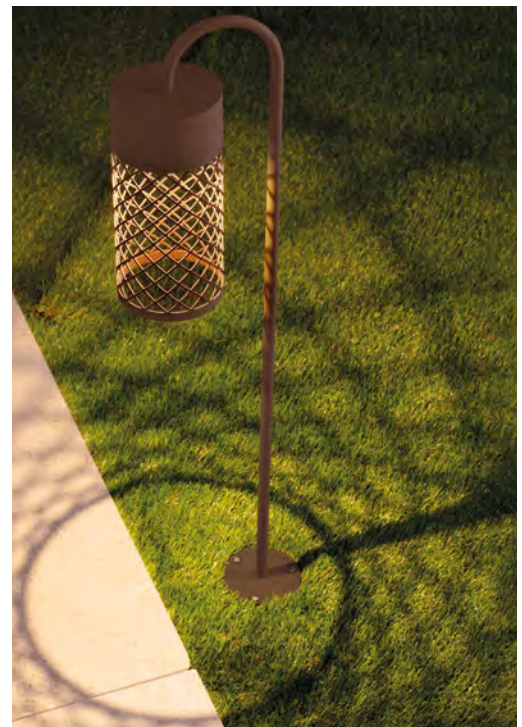

MOTLEY
— 9060322

Corten
Aluminium
LED · 9 Watt
220-240 Vac
395Lm · 3000K
IP65

—
D: 10
H: 175 cm

MOTLEY
— 9060321

Corten
Aluminium
LED · 9 Watt
220-240 Vac
395Lm · 3000K
IP65

—
D: 10
H: 35 cm

MOTLEY
— 9060233

Corten
Aluminium
LED · 9 Watt
220-240 Vac
395Lm · 3000K
IP65

—
D: 10
W: 18.5
H: 70 cm

MOTLEY
— 9060231

Corten
Aluminium
LED · 9 Watt
220-240 Vac
395Lm · 3000K
IP65

—
D: 10
W: 18.5
H: 100 cm