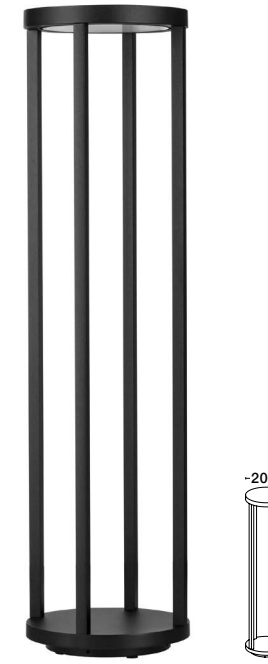

OPTUS
— 9030162

OPTUS
— 9030163

Dark Anthracite
Aluminium
& Glass
LED · 9 Watt
220-240 Vac
459Lm · 3000K
IP65
—
D: 20.5
H: 80 cm

OPTUS
— 9030163

SURF
— 9176102

SURF
— 9176101

Dark Anthracite
Die-Casting
Aluminium
LED · 8 Watt
200-240 Vac
440Lm · 3000K
IP65
—
L: 18
W: 18
H: 23 cm