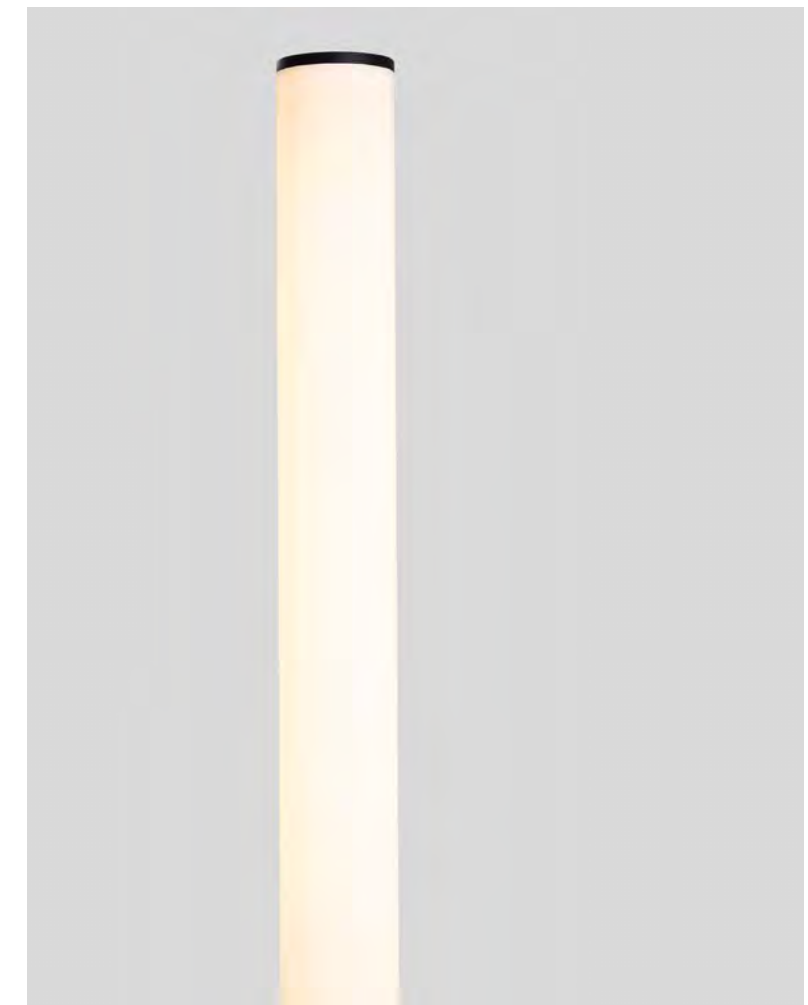

TUBE

— 9030806

Sandy Black
Aluminium
& Polycarbonate
Diffuser
LED · 27 Watt
220-240 Vac
1560Lm · 3000K
IP54

—
D: 13
H: 120 cm

TUBE
— 9030806