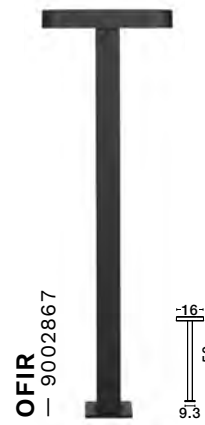

OFIR
— 9002866

OFIR
— 9002867