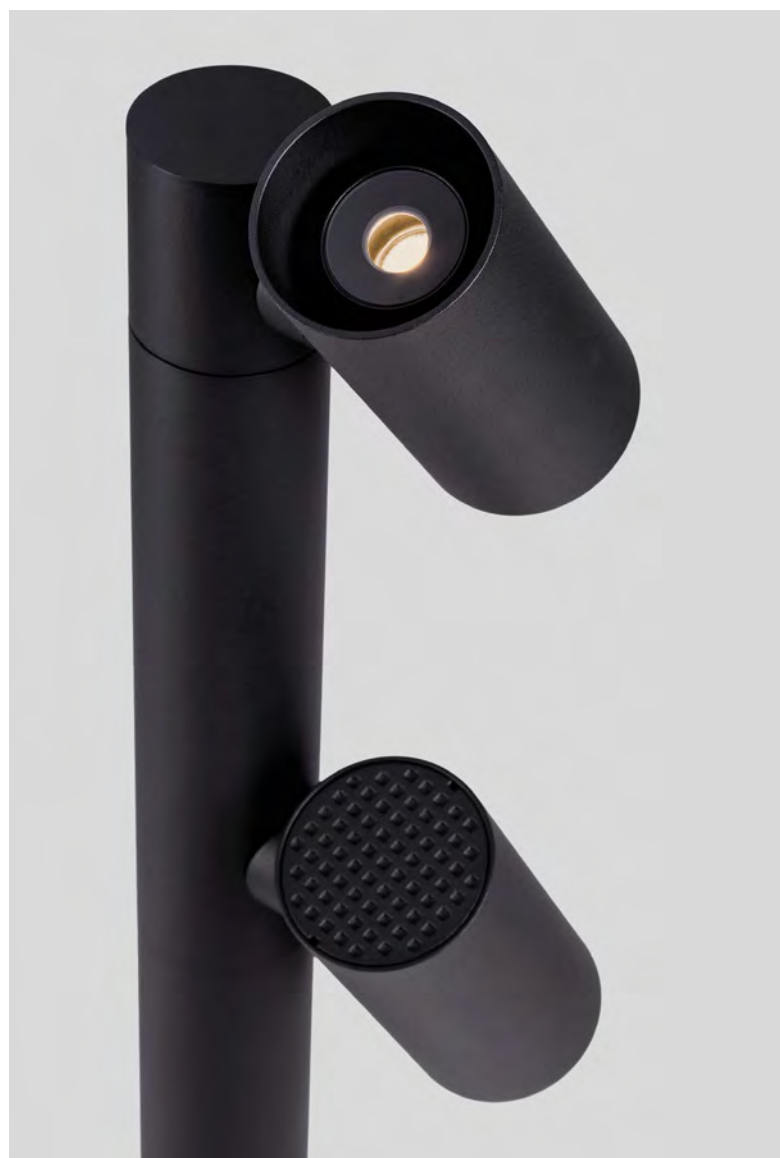

PEC
— 9136421

Sandy Black
Aluminium
& Glass
LED · 13 Watt
220-240 Vac
520Lm · 3000K
IP65

Beam angle 24°

—
D: 16
H: 90 cm

PEC
— 9136421