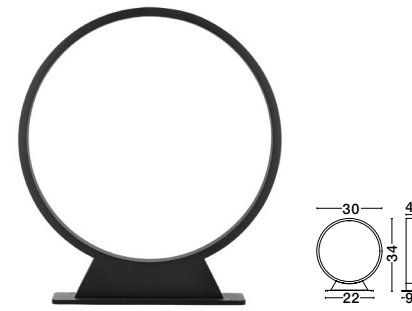

METRO
— 9030716