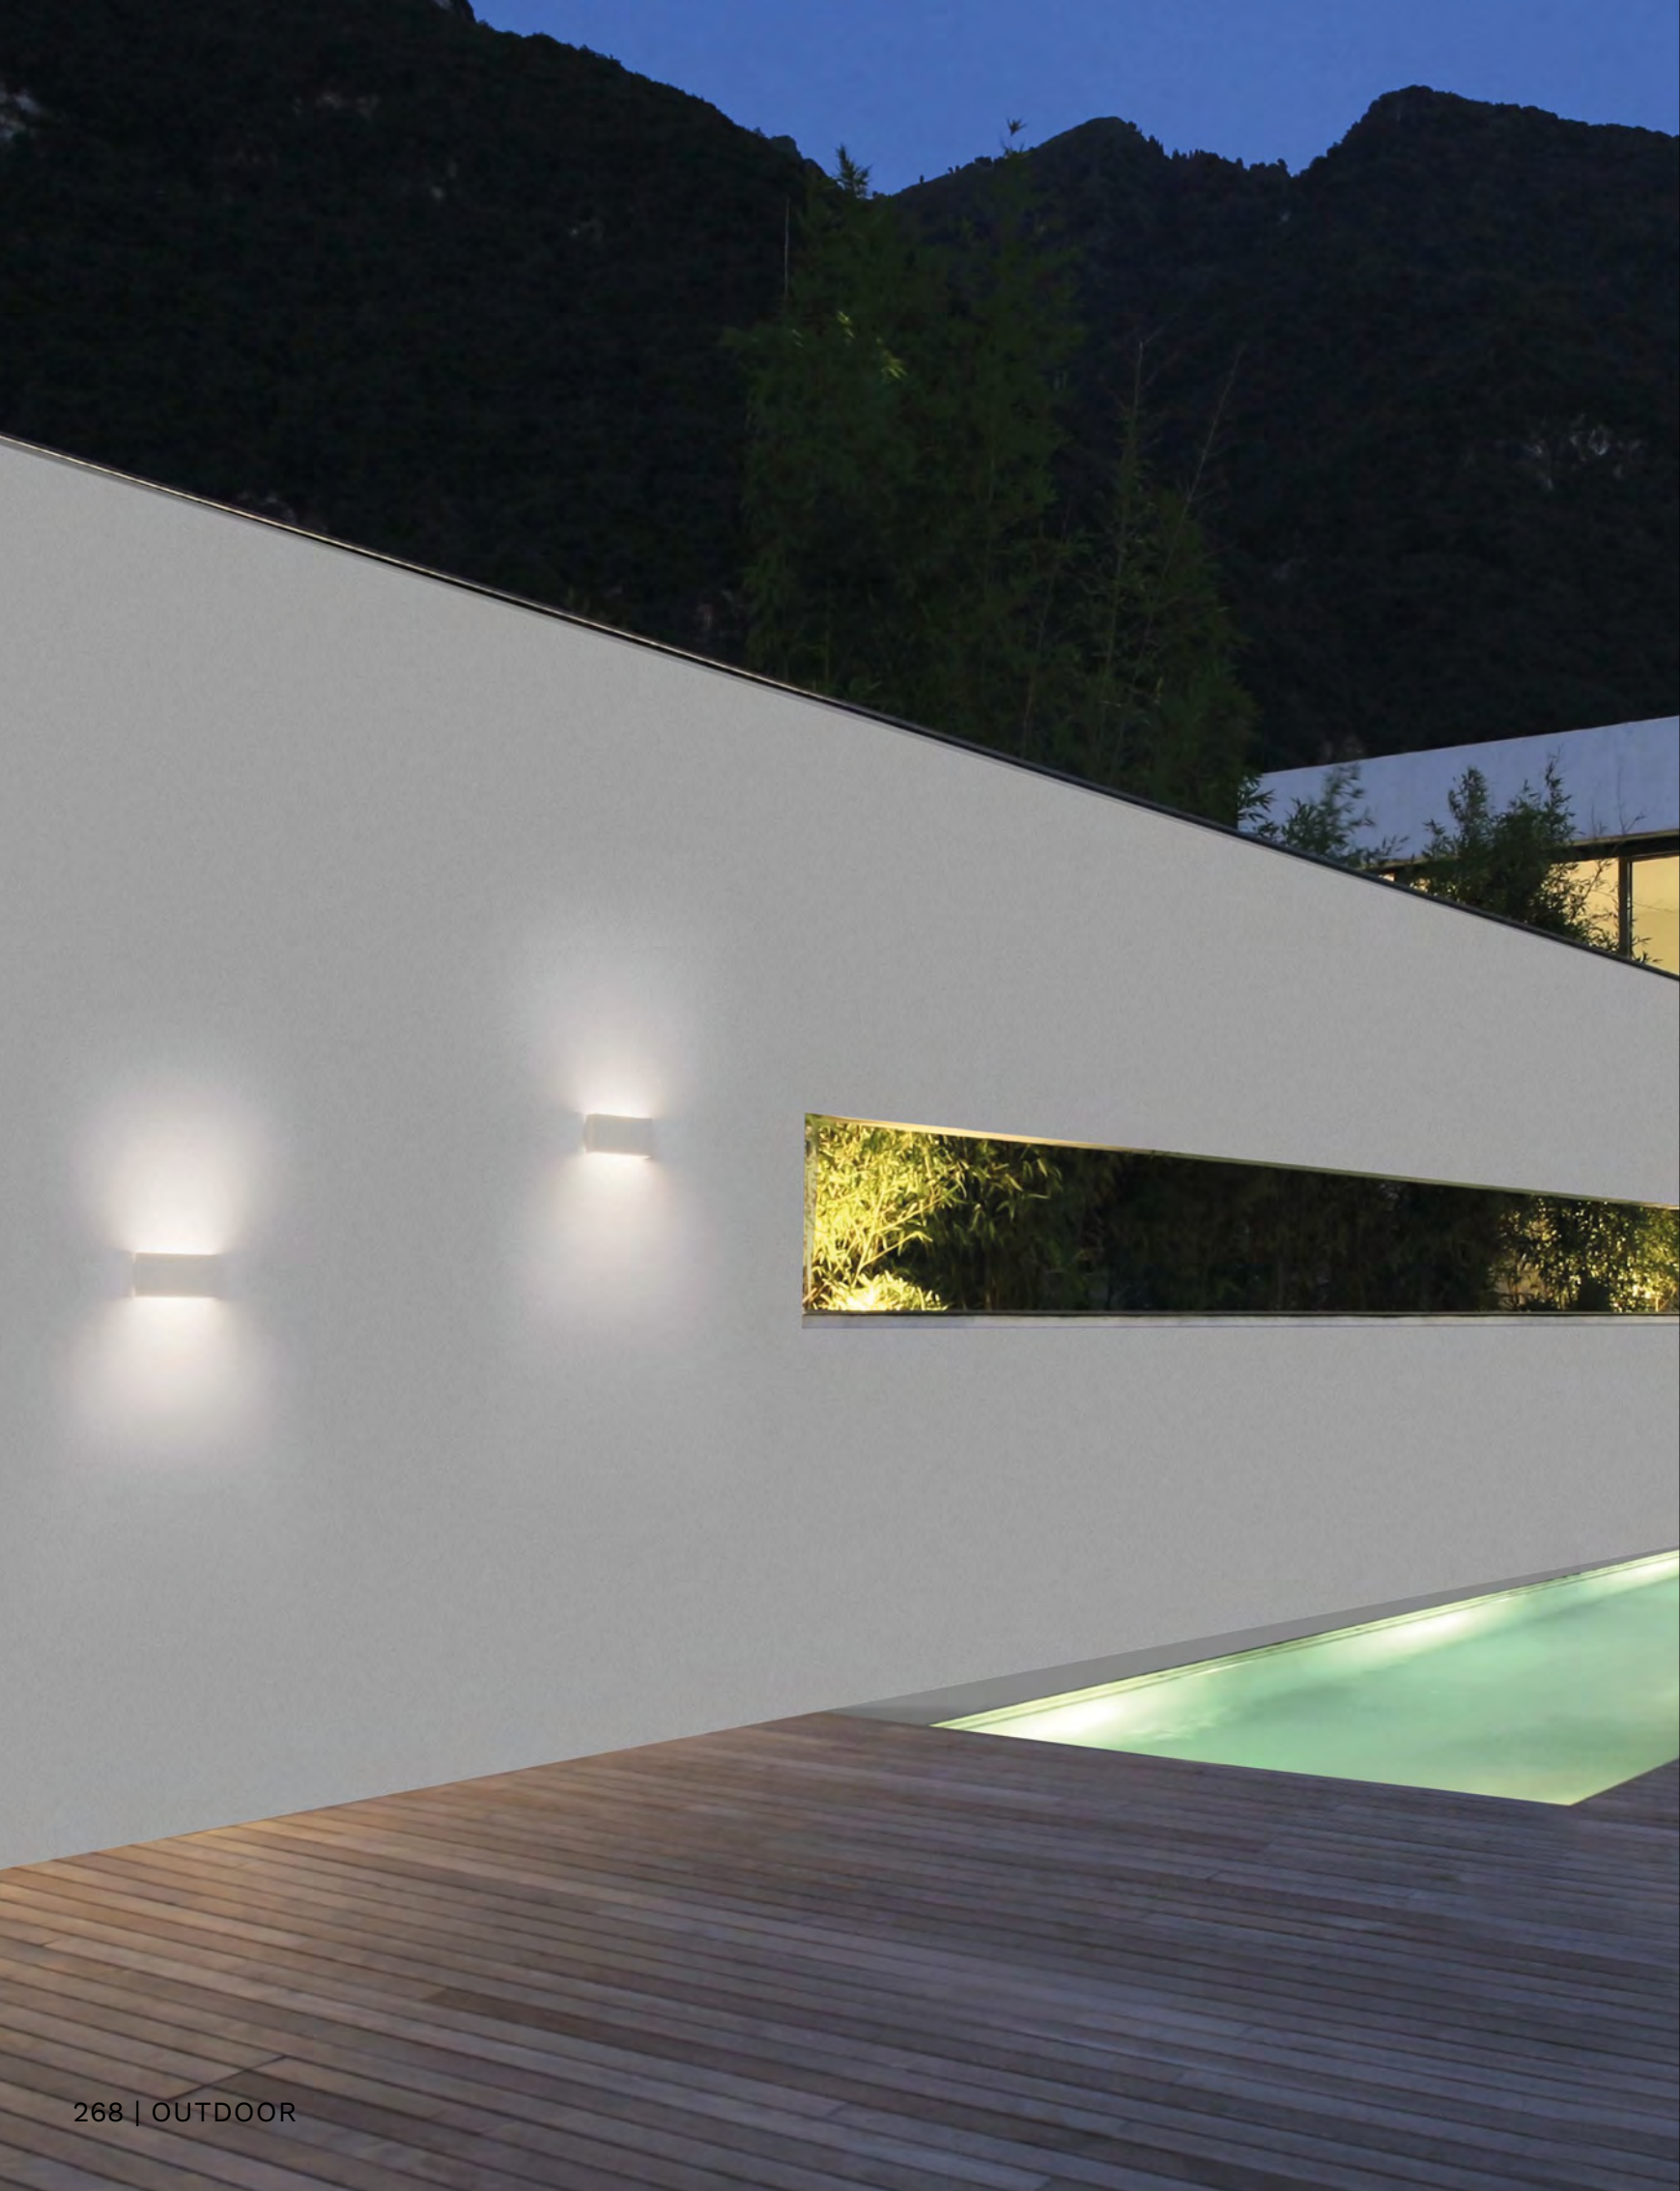

POLLY
— 9030923

ARABELLA
— 9026119

Sandy White
Aluminium
& Clear Glass
LED · 6 Watt
100-240 Vac
398Lm · 3000K
IP54
Beam angle 50°
—
L: 11
W: 9
H: 18 cm

ARABELLA
— 9026119

MILE
— 9257871

Sandy White
Aluminium
& Glass
LED · 9 Watt
100-240 Vac
475Lm · 3000K
IP54
Light up & down
—
L: 18
W: 11.5
H: 7.5 cm