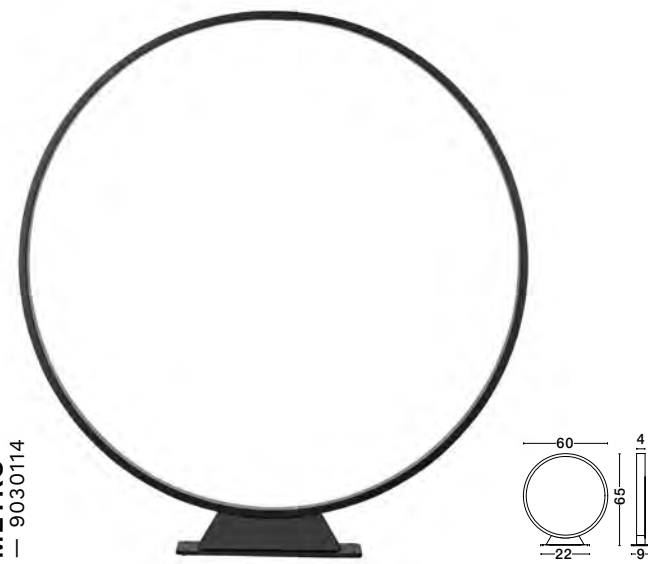

Sandy Black
Aluminium
LED · 10 Watt
220-240 Vac
883Lm · 3000K
IP65
—
D: 60
H: 65 cm

METRO
— 9030716

METRO
— 9030717

METRO
— 9030114

BROT
— 9186709

Sandy Black
Aluminium
LED · 6 Watt
220-240 Vac
277Lm · 3000K
IP65