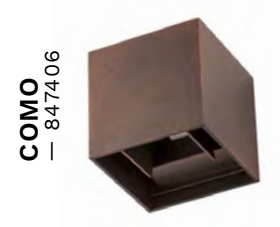

0-90°
adjustable
beam angle

EPIC
— 9136174

EPIC
— 9136175

COMO
— 747406

COMO
— 847406

COMO
— 847407

COMO
— 847408

EPIC
— 9136174