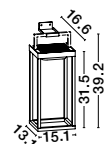

L: 12
W: 12
H: 30 cm

LUCIA
— 9176104

TEGOLO
— 9136432

Sandy White
Aluminium & Glass
LED · 2 Watt
5 Vdc · 231Lm
3000K · IP54
Solar light
USB wire
Wall Base Included

L: 15.1
W: 16.6
H: 39.2 cm

TEGOLO
— 9136432