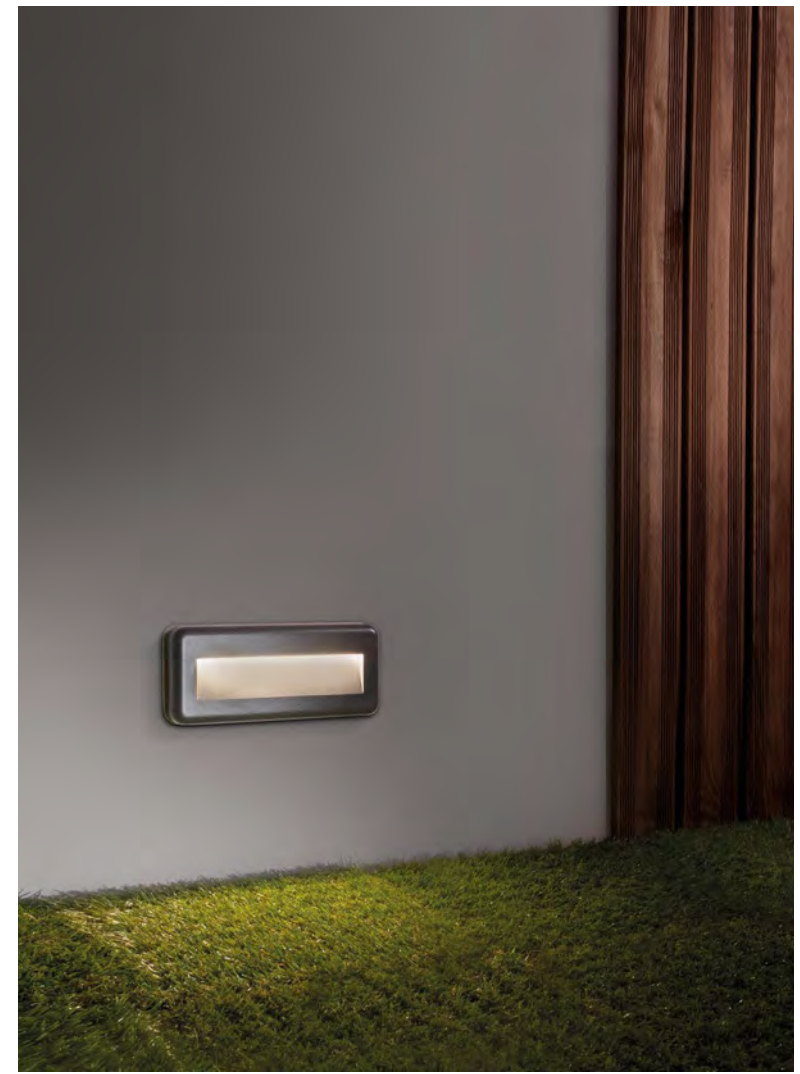

PULSAR
— 812103

Dark Gray ABS
Acrylic
& White Diffuser
LED · 6 Watt
220-240 Vac
683Lm · 3000K
IP54

—
L: 23
W: 10
H: 6.5 cm

PULSAR
— 812104

Dark Gray ABS
Acrylic
& White Diffuser
LED · 6 Watt
220-240 Vac
480Lm · 3000K
IP54

—
L: 23
W: 10
H: 6.7 cm

PULSAR
— 811501

Dark Gray ABS
Acrylic
& White Diffuser
LED · 4 Watt
220-240 Vac
557Lm · 3000K
IP54

—
L: 23
W: 3
H: 8 cm

PULSAR
— 812302

Dark Gray ABS
LED · 4 Watt
220-240 Vac
527Lm · 3000K
IP54

—
L: 14
W: 3
H: 14 cm

PULSAR
— 811201

Dark Gray ABS
LED · 2 Watt
220-240 Vac
269Lm · 3000K
IP54

—
L: 12
W: 3
H: 12 cm

PULSAR
— 812102

Dark Gray ABS
LED · 4 Watt
220-240 Vac
462Lm · 3000K
IP54

—
L: 23
W: 3
H: 10 cm

PULSAR
— 811502

Dark Gray ABS
LED · 2 Watt
220-240 Vac
365Lm · 3000K
IP54

—
L: 23
W: 3
H: 8 cm