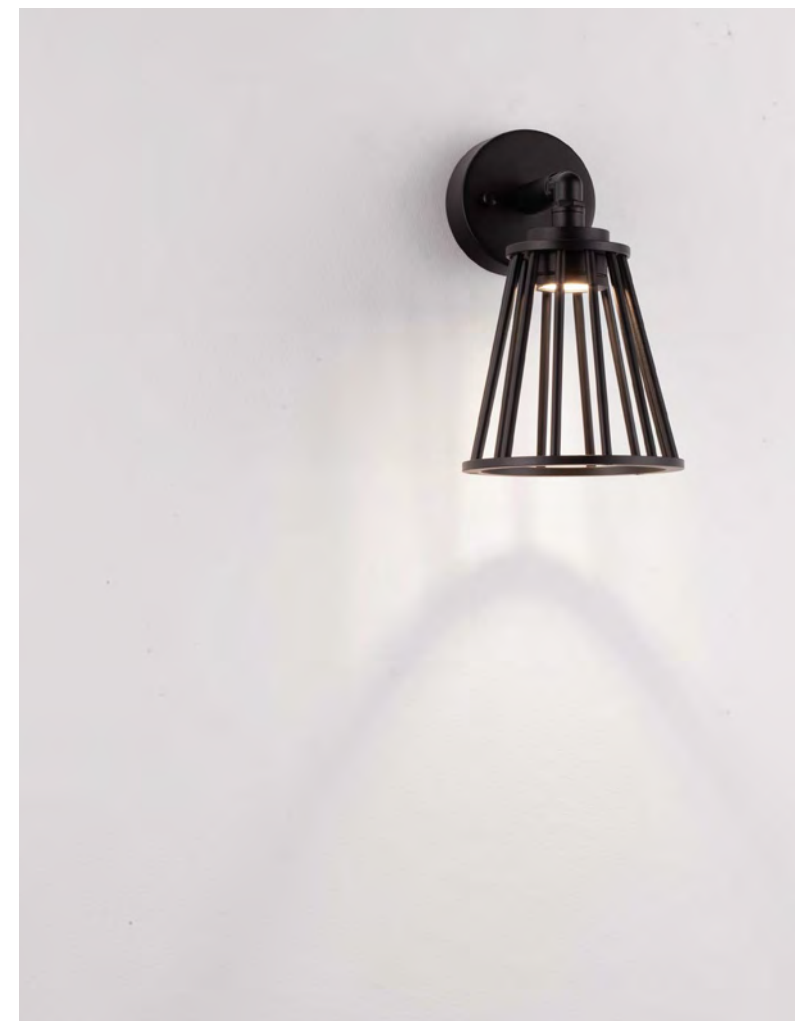

CARINA
— 9060207

Sandy Black
Aluminium
LED · 6 Watt
220-240 Vac
279Lm · 3000K
IP65

—
D: 18
H: 150 cm

CARINA
— 9060208

Sandy Black
Aluminium
LED · 6 Watt
220-240 Vac
279Lm · 3000K
IP65

—
D: 18
W: 21.5
H: 30 cm

CARINA
— 9060213

Sandy Black
Aluminium
LED · 6 Watt
220-240 Vac
279Lm · 3000K
IP65

—
D: 18
W: 27
H: 90 cm