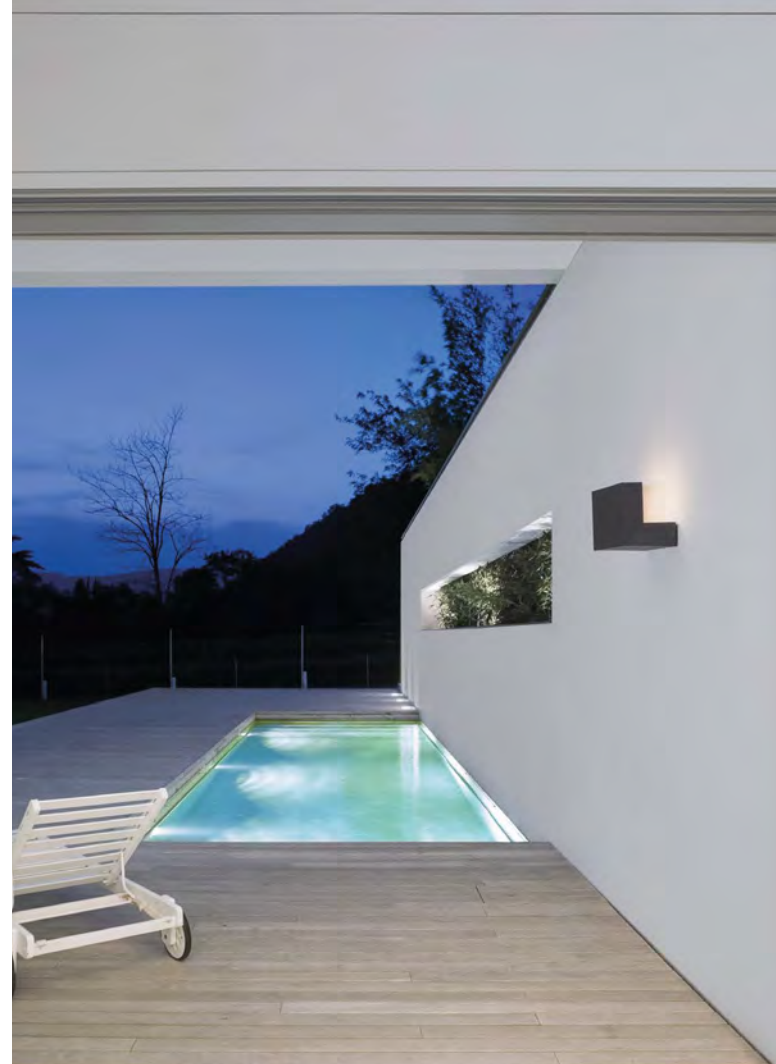

BRIN
— 9160101

Dark Anthracite
Die-Casting
Aluminium
& Clear Glass
LED · 10 Watt
220-240 Vac
341Lm · 3000K
IP65
—
L: 14
W: 14.5
H: 3.5 cm

ZIRI
— 9492570

Dark Anthracite
Die-Casting
Aluminium
& Clear Glass
LED · 10 Watt
220-240 Vac
284Lm · 3000K
IP65
—
L: 18
W: 11.6
H: 4 cm

AGILE
— 833426

Dark Gray
Die-Casting
Aluminium
LED · 13 Watt
220-240 Vac
480Lm · 3000K
IP54
—
D: 15
W: 11.7
H: 15 cm

GRAVITY
— 810067

Dark Gray
Die-Casting
Aluminium
Acrylic Diffuser
LED · 13 Watt
220-240 Vac
660Lm · 3000K
IP54
—
D: 14
W: 4.8
H: 14cm

PURE
— 9492560

NECTAR
— 9030576

PARRIS
— 9492620

PURE
— 9492560

Dark Anthracite
Die-Casting
Aluminium
& Frost Acrylic
LED · 6 Watt
220-240 Vac
299Lm · 3000K
IP65
—
L: 16
W: 10.2
H: 3.4 cm

NECTAR
— 9030576

Dark Anthracite
Die-Casting
Aluminium
& Clear Glass
LED · 9 Watt
220-240 Vac
468Lm · 3000K
IP65
Light up & down
—
L: 20
W: 9.4
H: 5.5 cm

PARRIS
— 9492620

Dark Anthracite
Die-Casting
Aluminium
& Clear Glass
LED · 9 Watt
220-240 Vac
395Lm · 3000K
IP65
—
L: 12
W: 12
H: 11.5 cm