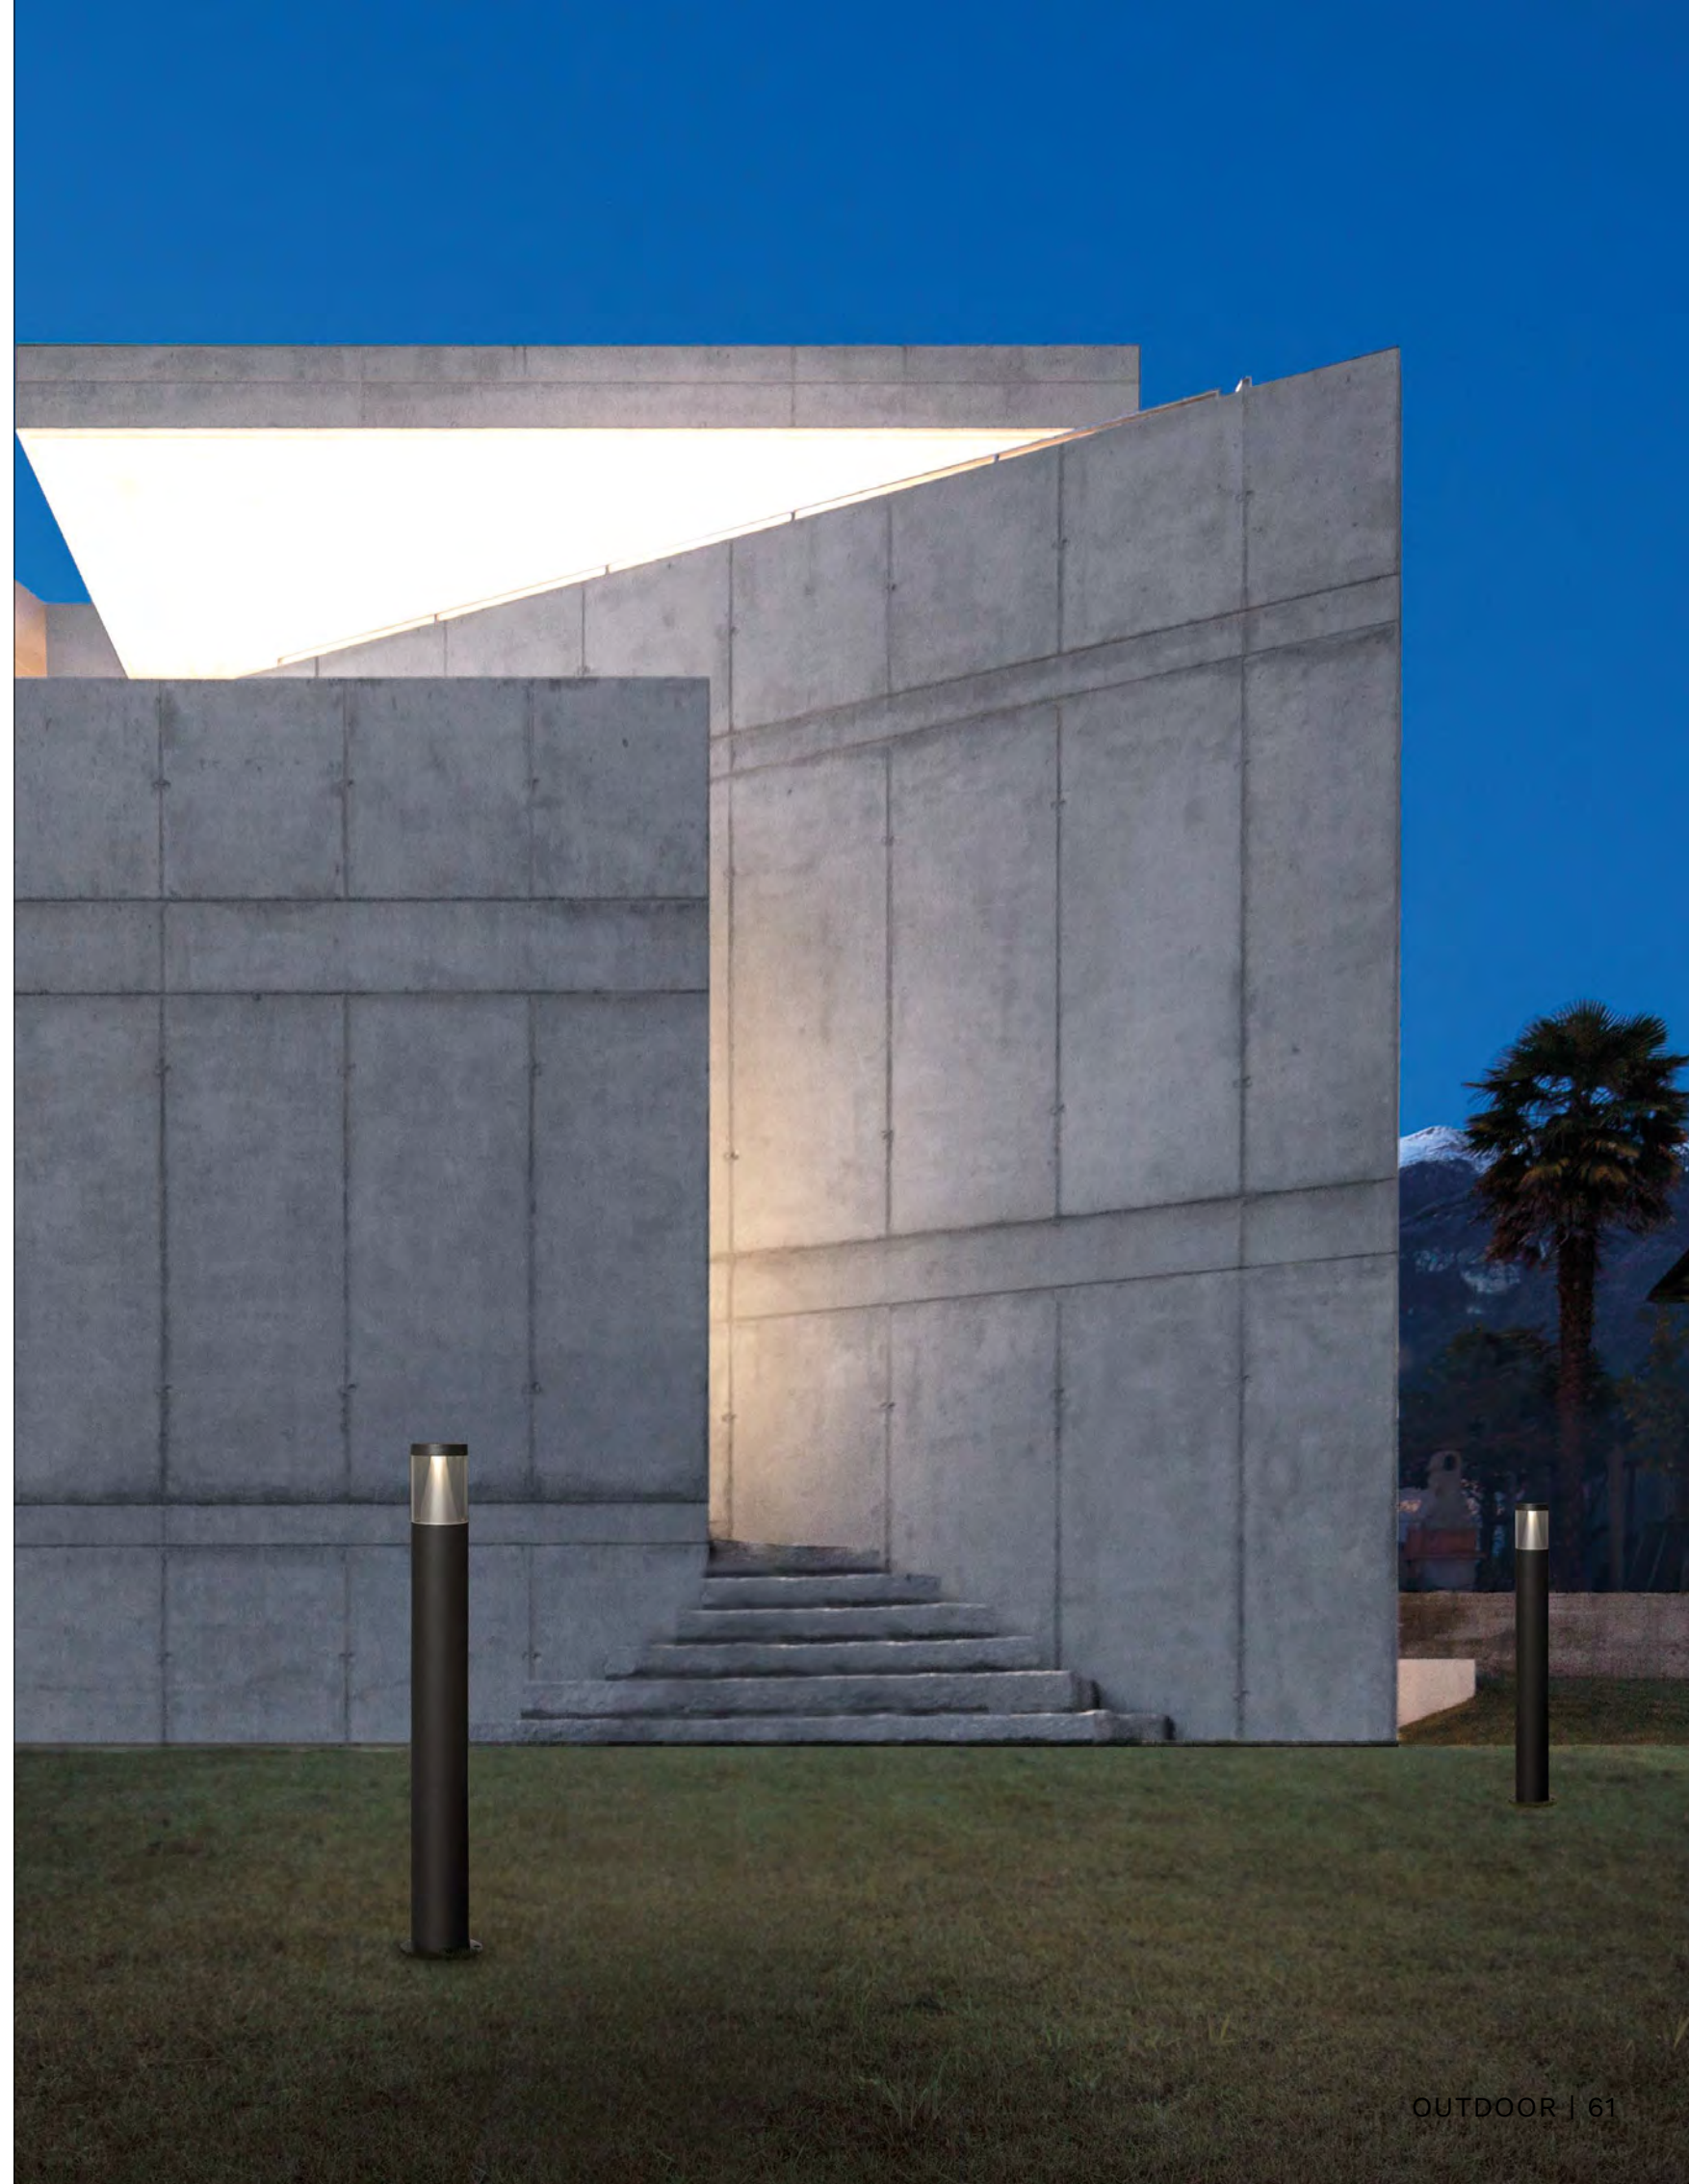

Sandy Black
& Silver Aluminium
& Clear Acrylic
LED · 8 Watt
220-240 Vac
937Lm · 3000K
IP65
—
D: 9
H: 43 cm

ROCK
— 9905024

Sandy Black
& Silver Aluminium
& Clear Acrylic
LED · 8 Watt
220-240 Vac
937Lm · 3000K
IP65
—
D: 9
H: 83 cm

NOTEN
— 9905023

Sandy Black
Aluminium
Clear & Frost
Acrylic
LED · 8 Watt
220-240 Vac
937Lm · 3000K
IP65
—
D: 9
H: 20 cm

NOTEN
— 9905022

Sandy Black
Aluminium
Clear & Frost
Acrylic
LED · 8 Watt
220-240 Vac
937Lm · 3000K
IP65
—
D: 9
H: 40 cm

NOTEN
— 9905021

Sandy Black
Aluminium
Clear & Frost
Acrylic
LED · 8 Watt
220-240 Vac
937Lm · 3000K
IP65
—
D: 9
H: 80 cm