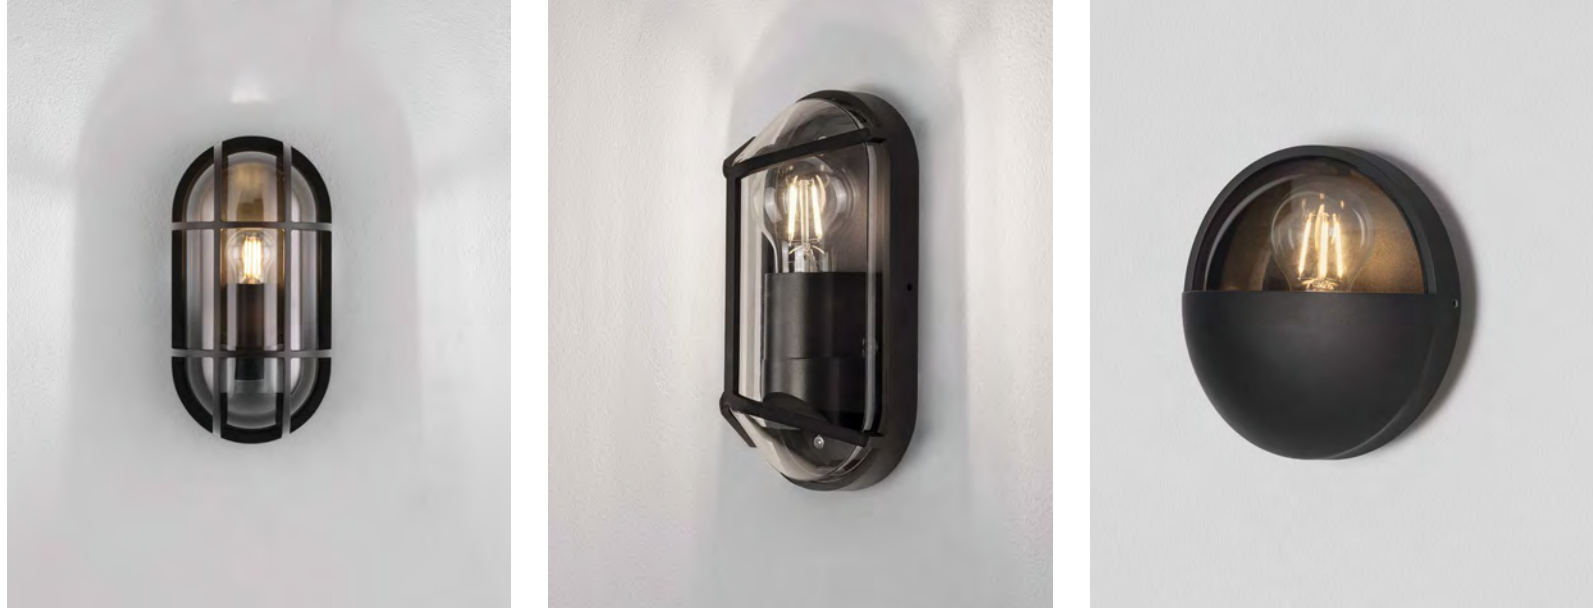

—
L: 13
W: 4.5
H: 16 cm

DROPLET
— 9522102

Sandy Black
Aluminium
& Acrylic
LED · 6 Watt
100-240 Vac
230Lm · 3000K
IP65

—
L: 13
W: 4.5
H: 16 cm

AMEL
— 9030577

Dark Anthracite
Die-Casting
Aluminium & Clear
Polycarbonate
LED · E27 · 1x12 Watt
100-240 Vac
IP65