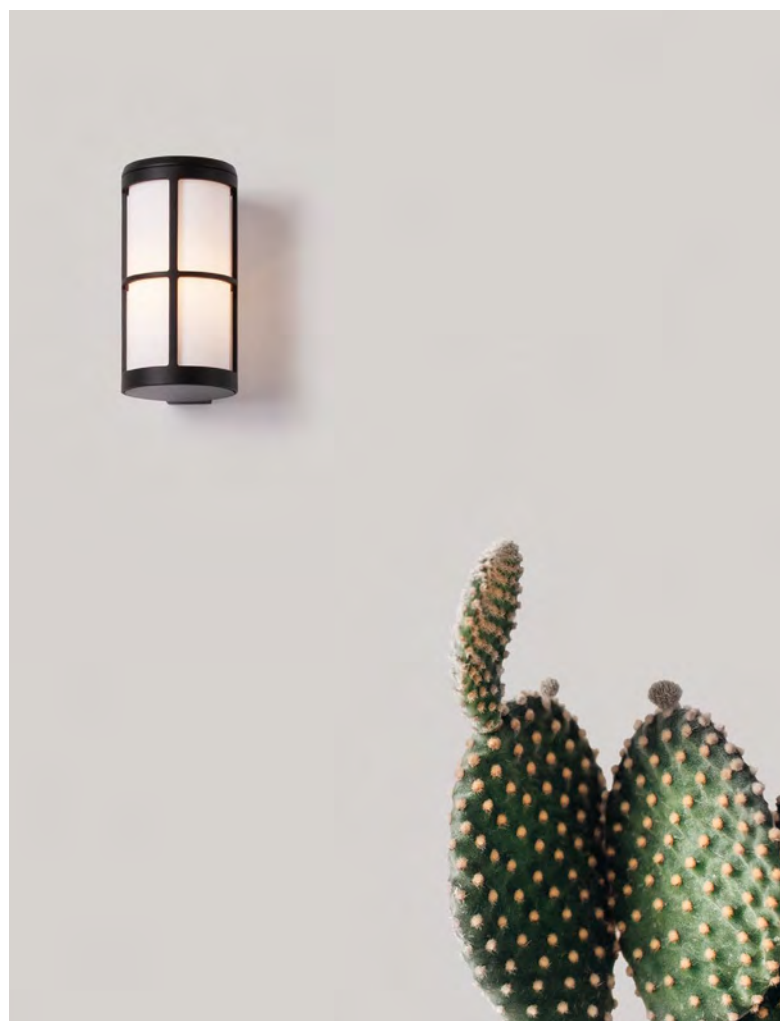

—
D: 18
H: 60 cm

STONE
— 9002850

12
23

STONE
— 9002851

STONE
— 9002860

12
65

STONE
— 9002850

Sandy White
Aluminium
& Acrylic
LED · E27 · 1x12 Watt
100-240 Vac
IP54