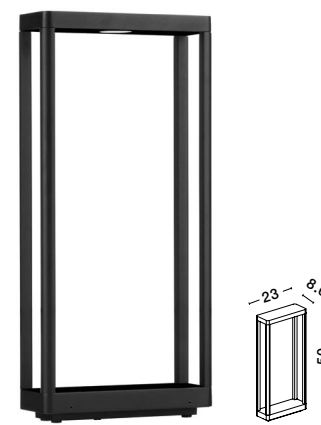

—
L: 23
W: 8.6
H: 50 cm

COSMIC
— 9030591

Dark Anthracite
Die-Casting
Aluminium
& Clear Glass
LED · 8 Watt
220-240 Vac
489Lm · 3000K
IP65

—
L: 23
W: 8.6
H: 75 cm

COSMIC
— 9030589

COSMIC
— 9030592

COSMIC
— 9030590