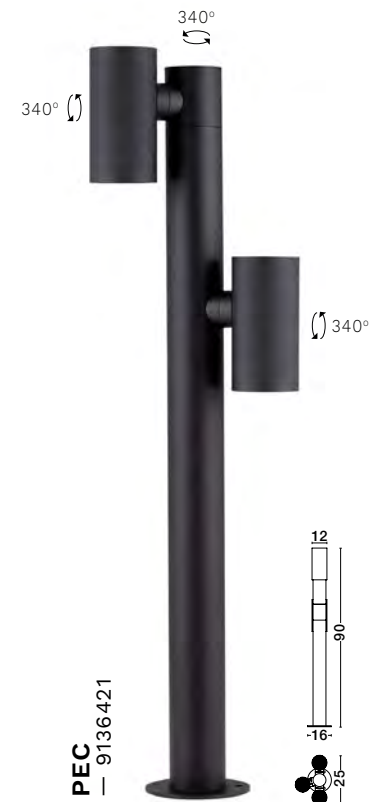

PEC
— 9136421

Sandy Black
Aluminium
& Glass
LED · 13 Watt
220-240 Vac
520Lm · 3000K
IP65

Beam angle 24°

—
D: 16
H: 90 cm

PEC
— 9136421