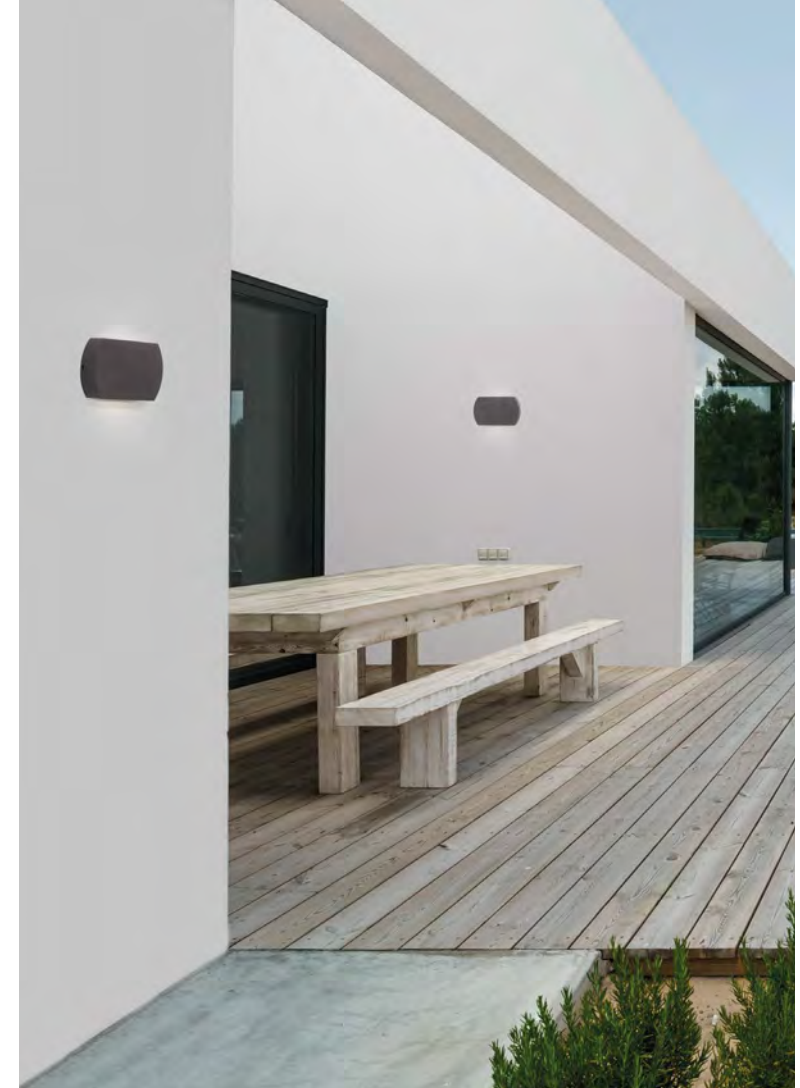

ARABELLA
— 9026119

Sandy White
Aluminium
& Clear Glass
LED · 6 Watt
100-240 Vac
398Lm · 3000K
IP54
Beam angle 50°
—
L: 11
W: 9
H: 18 cm

ARABELLA
— 9026119

MILE
— 9257871

Sandy White
Aluminium
& Glass
LED · 9 Watt
100-240 Vac
475Lm · 3000K
IP54
Light up & down
—
L: 18
W: 11.5
H: 7.5 cm

MILE
— 9257871

MILE
— 9262111

Sandy White
Aluminium
& Glass
LED · 2x5 Watt
100-240 Vac
550Lm · 3000K
IP54
Light up & down
—
L: 18
W: 3.5
H: 9 cm

MILE
— 9262111

FEDOR
— 9492630

Dark Anthracite
Die-Casting
Aluminium
& Clear Glass
LED · 8 Watt
220-240 Vac
282Lm · 3000K
IP65
Light up & down
—
L: 15.6
W: 3.8
H: 9.7 cm

FEDOR
— 9492630