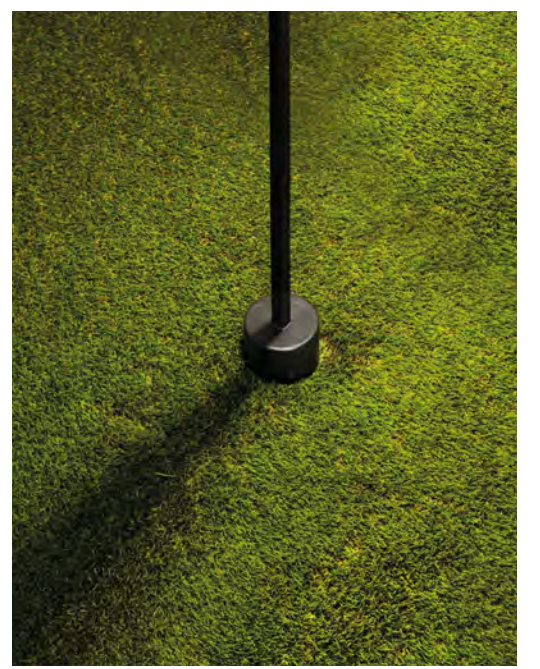

PIPE
— 9060263

Sandy Black
Aluminium
LED · 5 Watt
220-240 Vac
188Lm · 3000K
IP65
—
L: 11
H: 64.5 cm

PIPE
— 9060264

Corten
Aluminium
LED · 5 Watt
220-240 Vac
188Lm · 3000K
IP65
—
L: 11
H: 64.5 cm

PIPE
— 9060261