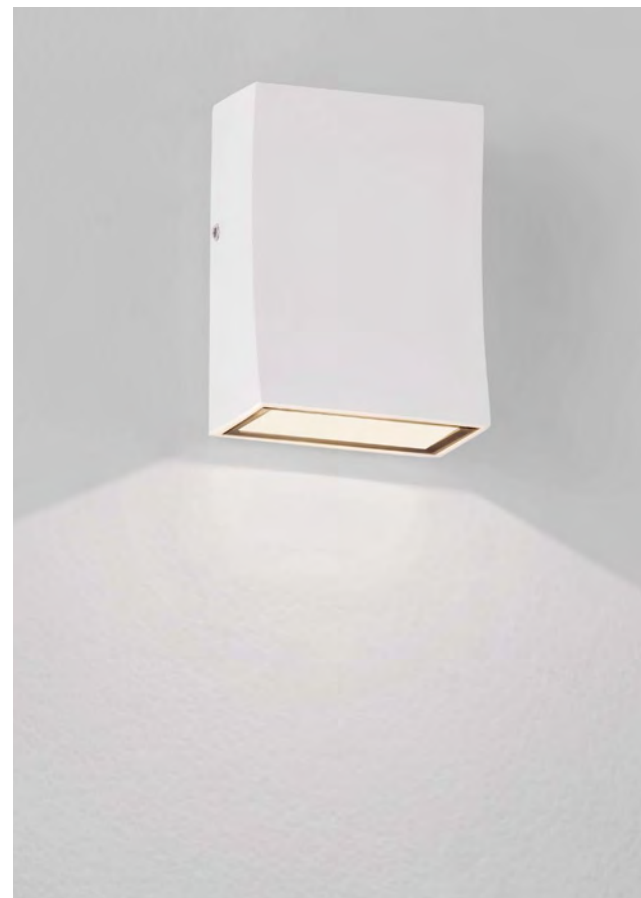

BOXY
— 9030148

Dark Anthracite
Die-Casting
Aluminium & Glass
LED · 3 Watt
220-240 Vac
157Lm · 3000K
IP65

Light down

L: 6.5
W: 3.8
H: 9 cm

BOXY
— 9030150

Dark Anthracite
Die-Casting
Aluminium & Glass
LED · 6 Watt
220-240 Vac
312Lm · 3000K
IP65

Light up & down

L: 6.5
W: 3.8
H: 12 cm