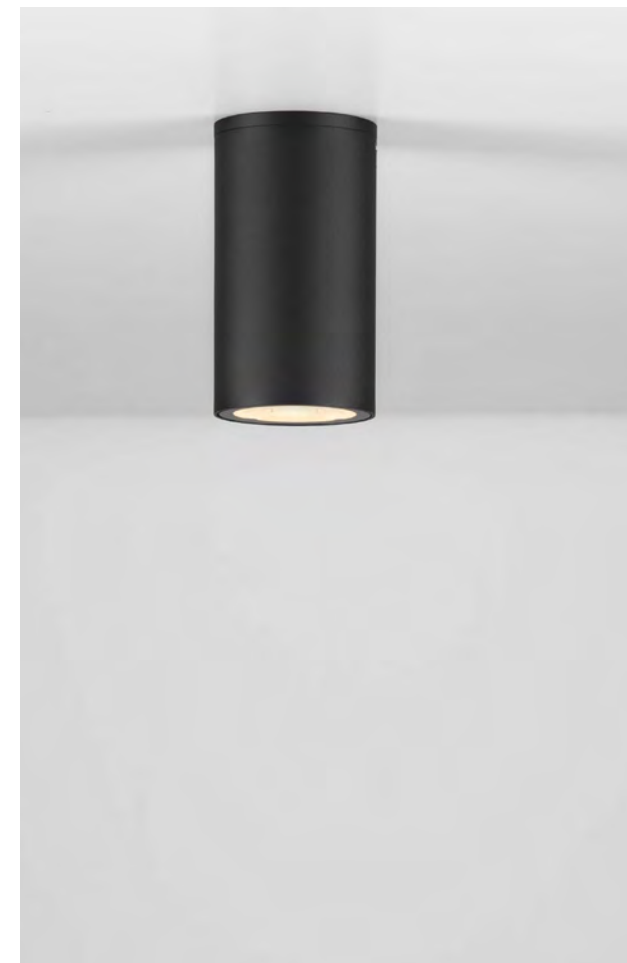

—
D: 9
H: 11 cm

CECI
— 9220021

CECI
— 9220022

CECI
— 9200612

CECI
— 9200611

DARA
— 9136178

Dark Anthracite
Aluminium
& Glass Diffuser
LED · 9 Watt
100-240 Vac
579Lm · 3000K
IP54

Beam angle 18°