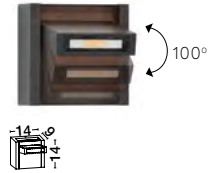

2 Lighting types

—
L: 14
W: 8
H: 14 cm

K100
— 9136428

Sandy Black
& Wood Color
Aluminium
& Glass
LED · 11 Watt
220-240 Vac
464Lm · 3000K
IP65

—
L: 14
W: 8
H: 50 cm

K100
— 9136427

K100
— 9136428

ROB