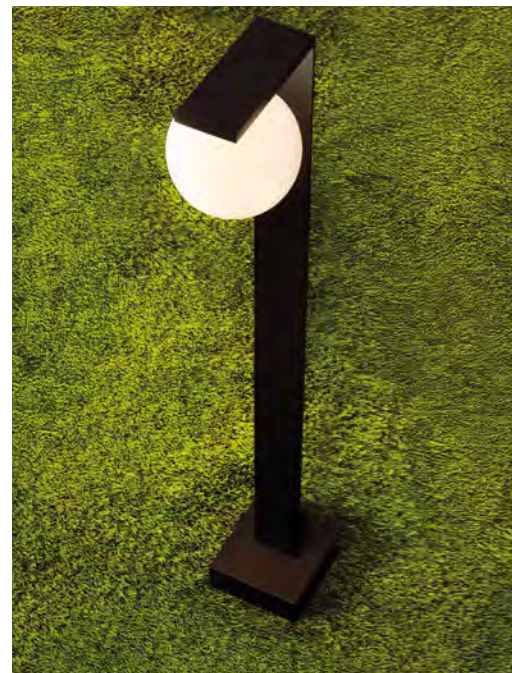

L: 12
W: 21.8
H: 17.5 cm

ORACLE
— 9060243

GL90602431

ORACLE
— 9060244

Corten
Aluminium
& Opal Glass
LED · 9 Watt
220-240 Vac
425Lm · 3000K
IP65

L: 12
W: 21.8
H: 17.5 cm

ORACLE
— 9060244

ORACLE
— 9060245