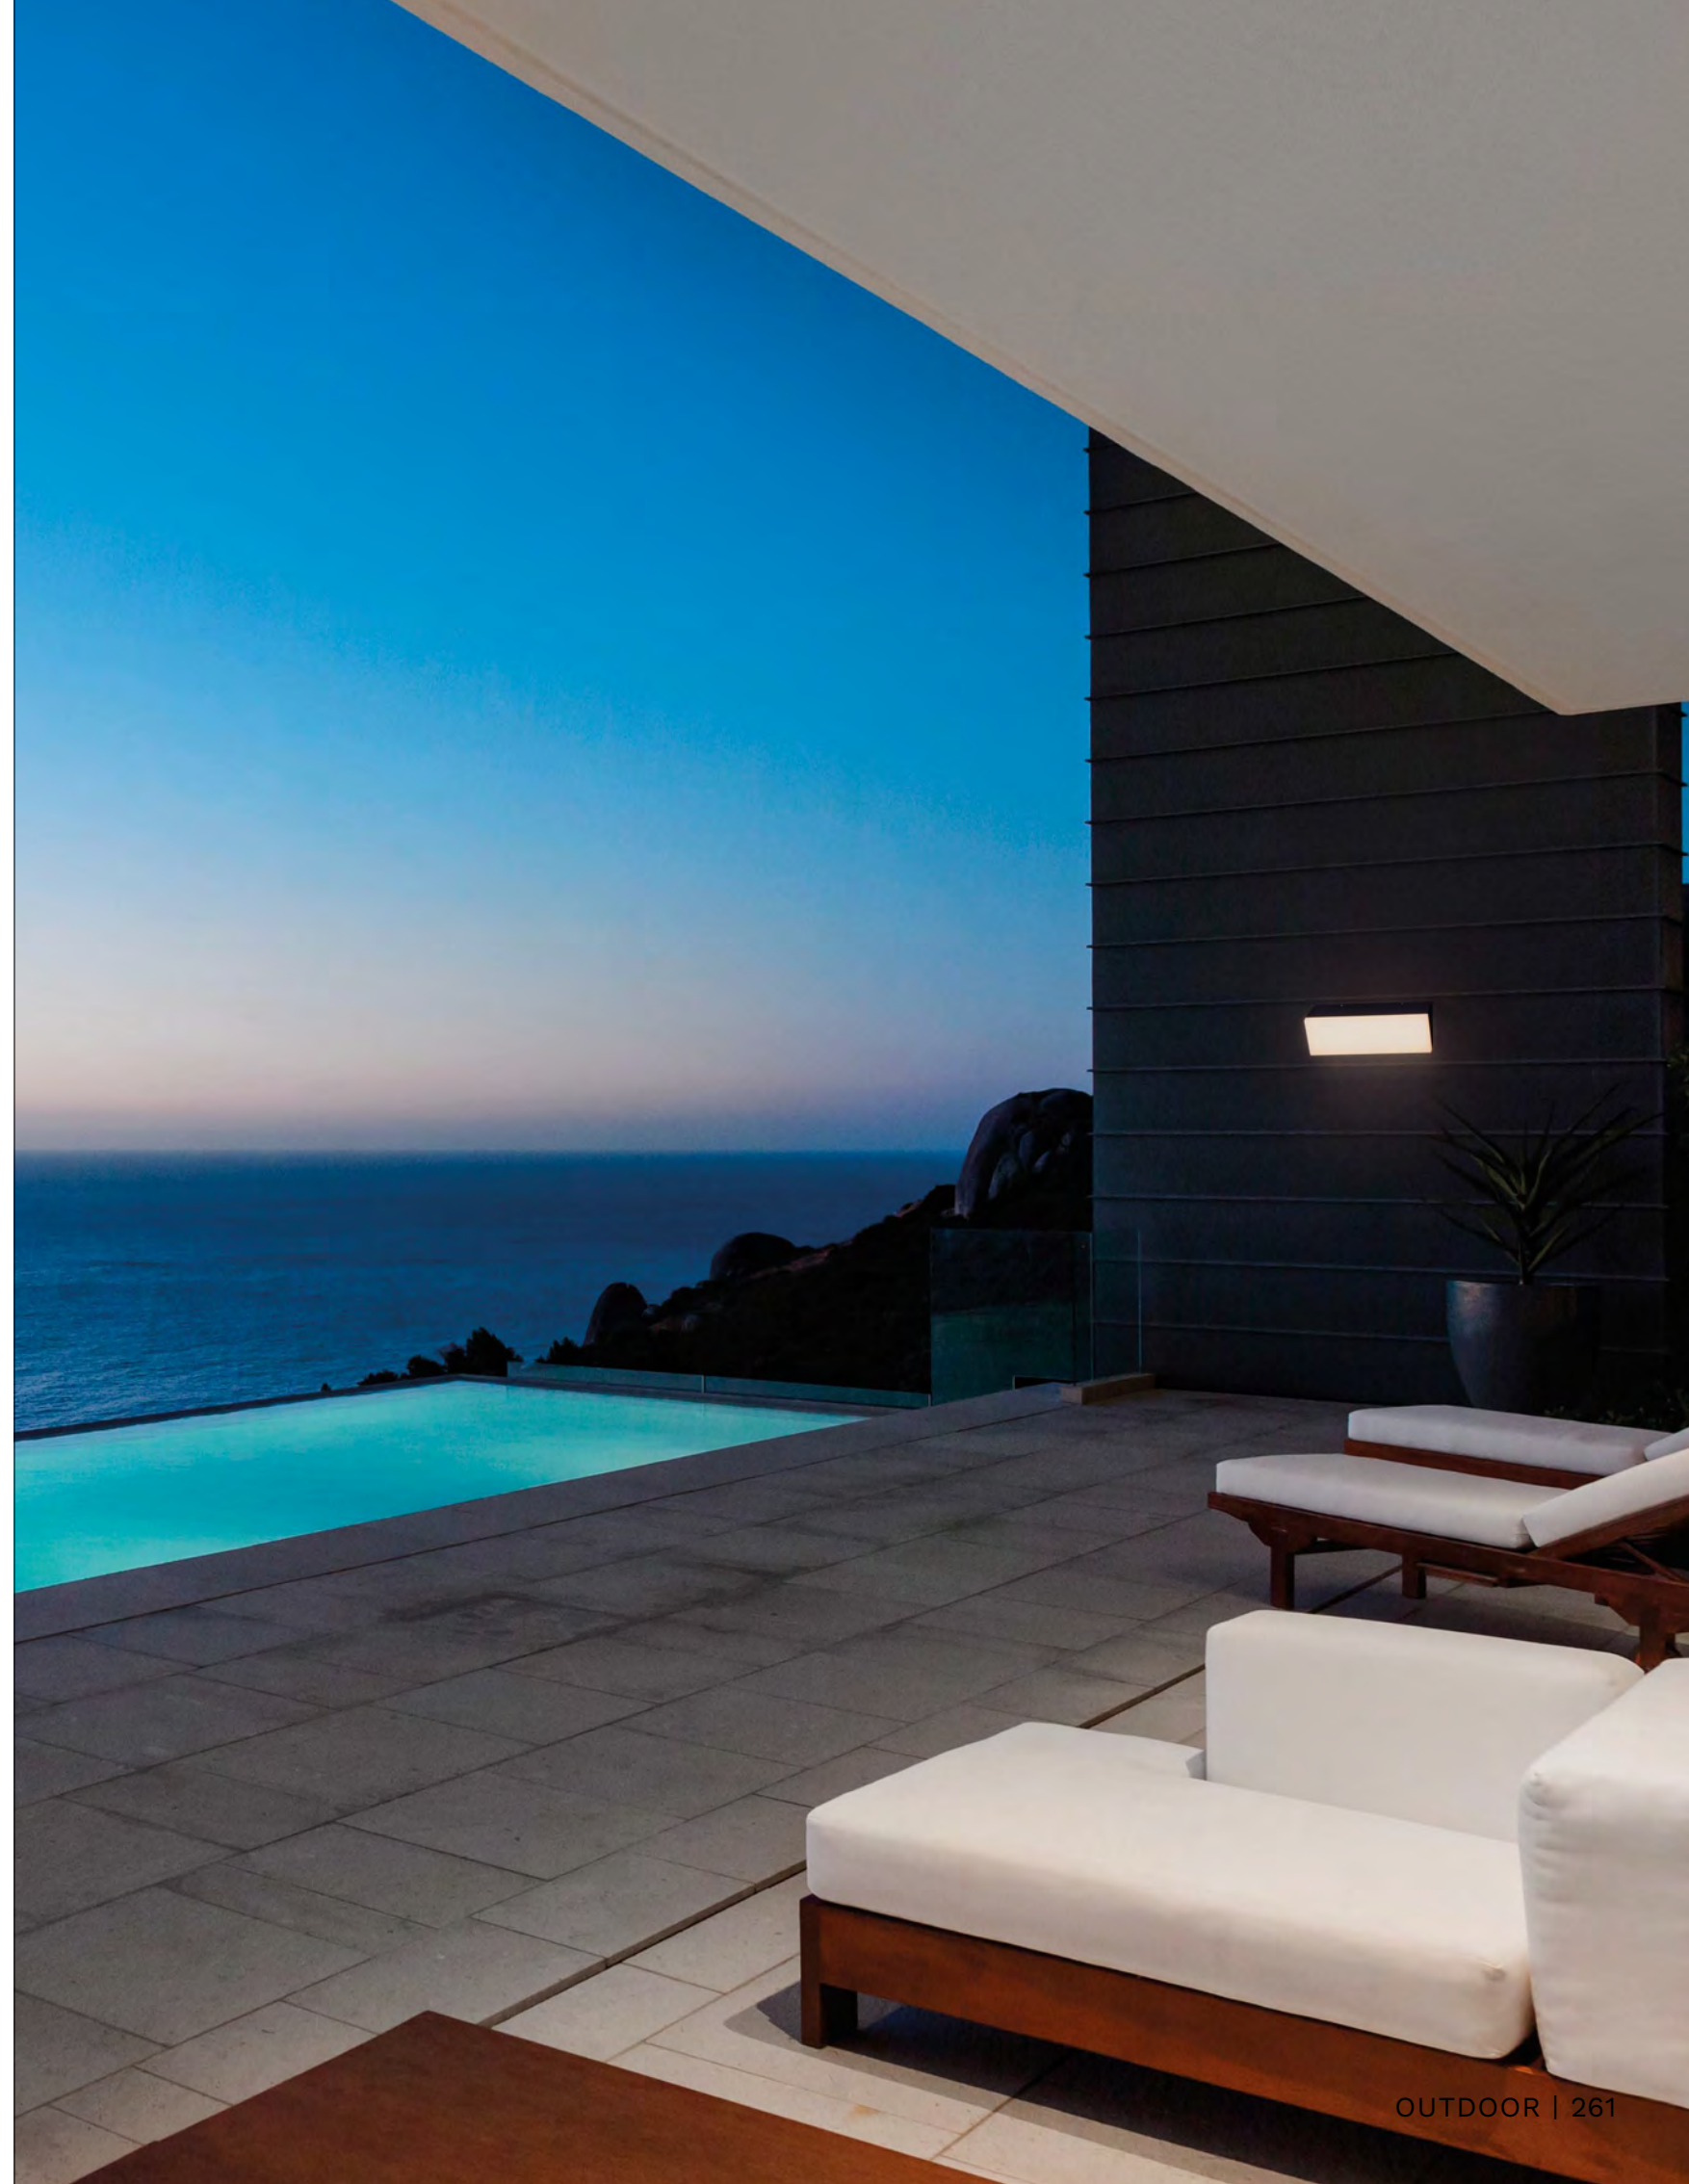

KEEN
— 9270015

Dark Anthracite
Aluminium
& Acrylic Diffuser
LED · 12 Watt
220-240 Vac
1080Lm · 3000K
IP65
—
L: 9
W: 7
H: 18 cm

KEEN
— 9270016

Sandy White
Aluminium
& Acrylic Diffuser
LED · 12 Watt
220-240 Vac
1080Lm · 3000K
IP65
—
L: 9
W: 7
H: 18 cm

KEEN
— 9270027

Dark Anthracite
Aluminium
& Acrylic Diffuser
LED · 12 Watt
220-240 Vac
1080Lm · 3000K
IP65
—
L: 18
W: 9
H: 9 cm

KEEN
— 9270028

Sandy White
Aluminium
& Acrylic Diffuser
LED · 12 Watt
220-240 Vac
1080Lm · 3000K
IP65
—
L: 18
W: 9
H: 9 cm

KEEN
— 9030945

Dark Anthracite
Aluminium
& Acrylic Diffuser
LED · 20 Watt
220-240 Vac
1585Lm · 3000K
IP65
—
L: 30
W: 11.5
H: 10 cm

KEEN
— 9030946

Dark Anthracite
Aluminium
& Acrylic Diffuser
LED · 41 Watt
220-240 Vac
2768Lm · 3000K
IP65
—
L: 60
W: 15
H: 18 cm