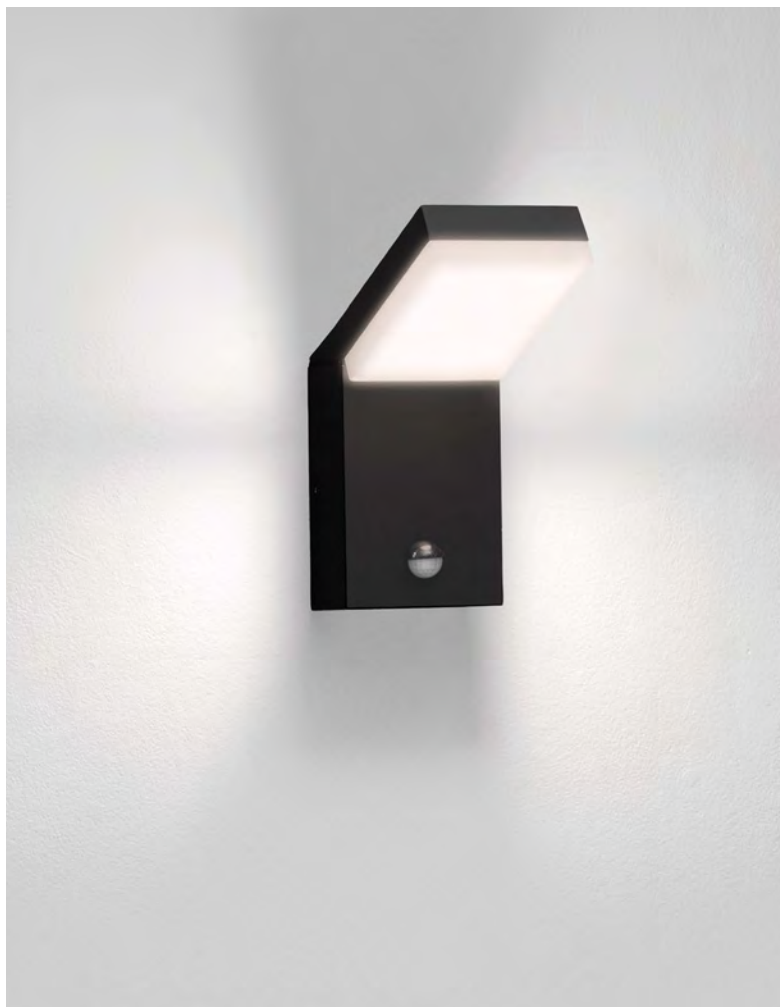

FARGE
— 9971476

FARGE
— 9971477

FARGE
— 9971478

FARGE
— 9971476

Dark Anthracite
Aluminium
& Acrylic
LED · 12 Watt
220-240 Vac
703Lm · 3000K
IP65

With motion sensor

—
L: 10
W: 16.5
H: 22 cm

FARGE
— 9971477

Dark Anthracite
Aluminium
& Acrylic
LED · 12 Watt
220-240 Vac
703Lm · 3000K
IP65

—
L: 10
W: 16.5
H: 22 cm

FARGE
— 9971478

Dark Anthracite
Aluminium
& Acrylic
LED · 12 Watt
220-240 Vac
703Lm · 3000K
IP65

—
L: 16.5
W: 10
H: 76 cm