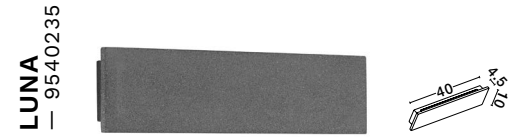

LUNA

— 9540235

Black Sandstone
Cement
LED · 11 Watt
220-240 Vac
644Lm · 3000K
IP65

L: 40
W: 4.5 cm
H: 10