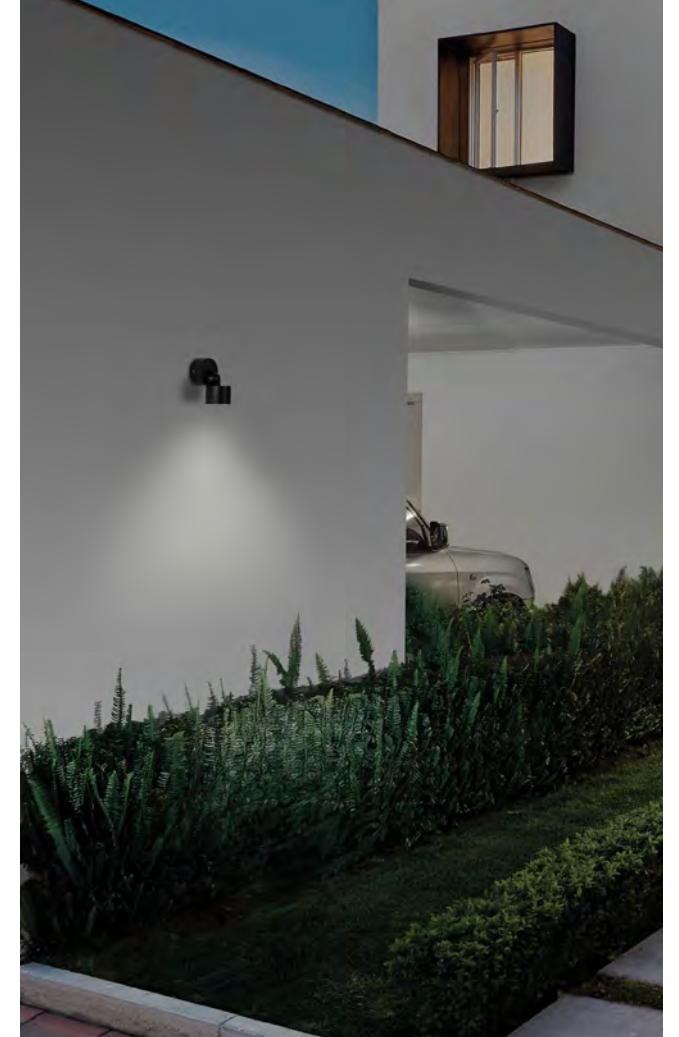

D: 10
W: 11
H: 9 cm

HELMET
— 9971468

HELMET
— 9971469

FOCUS
— 752470

OVI
— 9136182

TORRIN

— 9050715 (2700K)
— 9050714 (3000K)

Corten Aluminium & Glass
LED · 3 Watt
220-240 Vac · IP65
2700K · 230Lm
3000K · 240Lm
Beam angle 25°
Light down