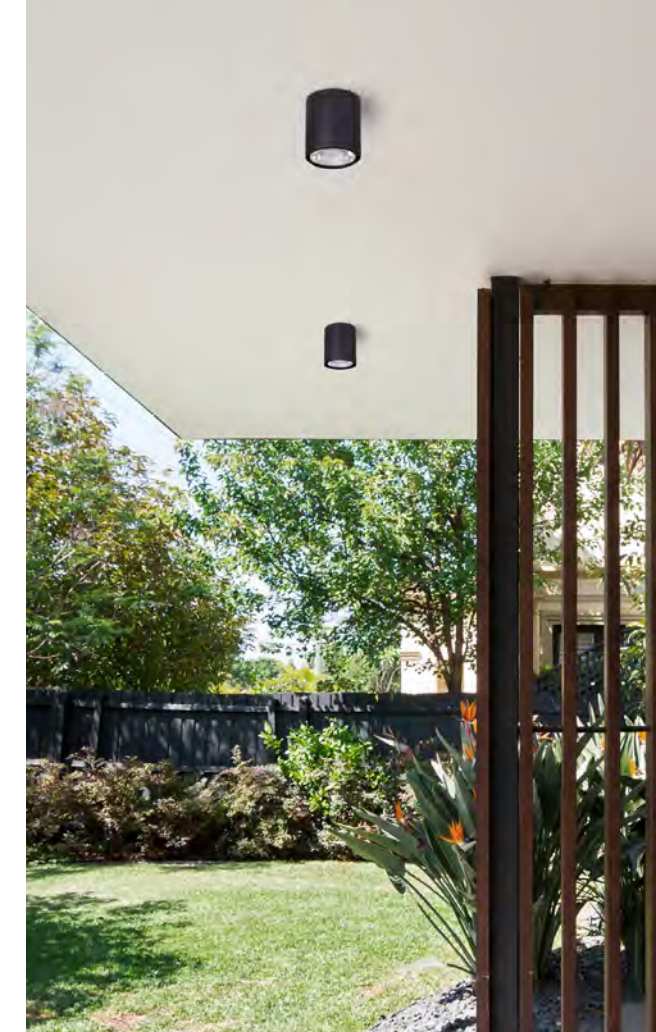

—
D: 9
H: 11 cm

CECI
— 9220021

CECI
— 9220022

CECI
— 9200612

CECI
— 9200611

DARA
— 9136178

Dark Anthracite
Aluminium
& Glass Diffuser
LED · 9 Watt
100-240 Vac
579Lm · 3000K
IP54

Beam angle 18°