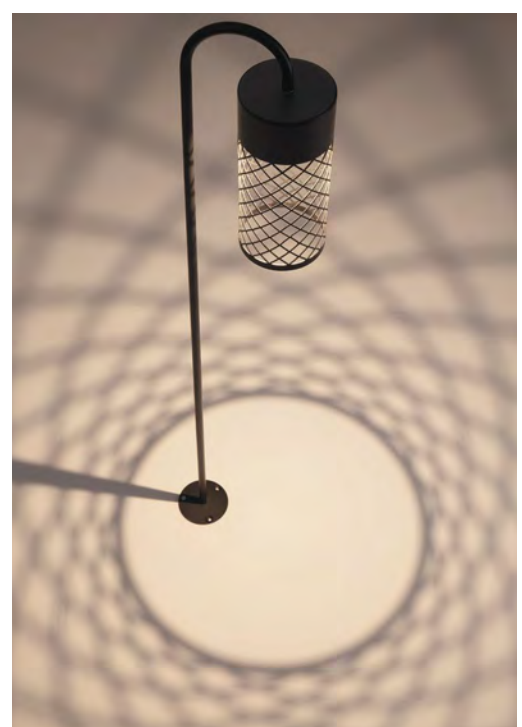

MOTLEY
— 9060232