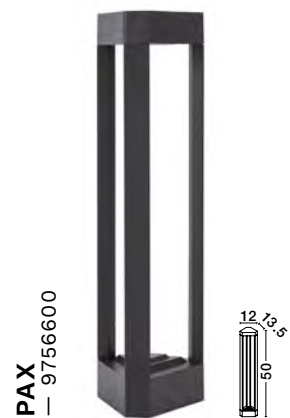

PAX
— 9756600

Dark Anthracite
Aluminium
LED · 9 Watt
100-240 Vac
715Lm · 3000K
IP54

—
L: 13.5
W: 12
H: 50 cm