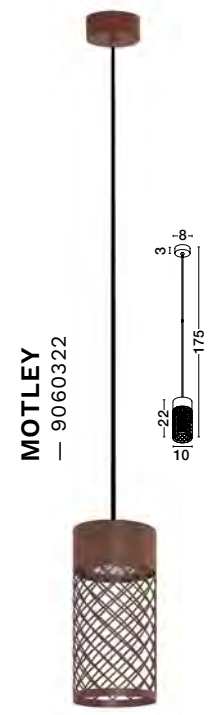

MOTLEY
— 9060322