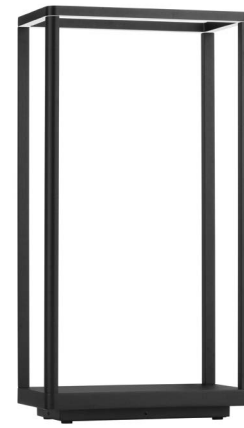

—
L: 26
W: 15
H: 50 cm

MISTI
— 9030568

MISTI
— 9030569

AKMI
— 9030570

AKMI
— 9030571

PAX
— 9756800

Dark Anthracite
Aluminium
LED · 9 Watt
100-240 Vac
715Lm · 3000K
IP54

—
L: 13.5
W: 12
H: 80 cm