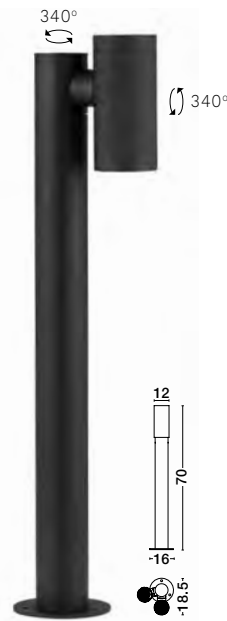

L: 13.5
W: 13.5
H: 50 cm

LOCK
— 813104

PEC
— 9136420

Sandy Black
Aluminium
& Glass
LED · 8 Watt
220-240 Vac
223Lm · 3000K
IP65

Beam angle 21°

—
D: 16
H: 70 cm

PEC
— 9136420

PEC
— 9136421