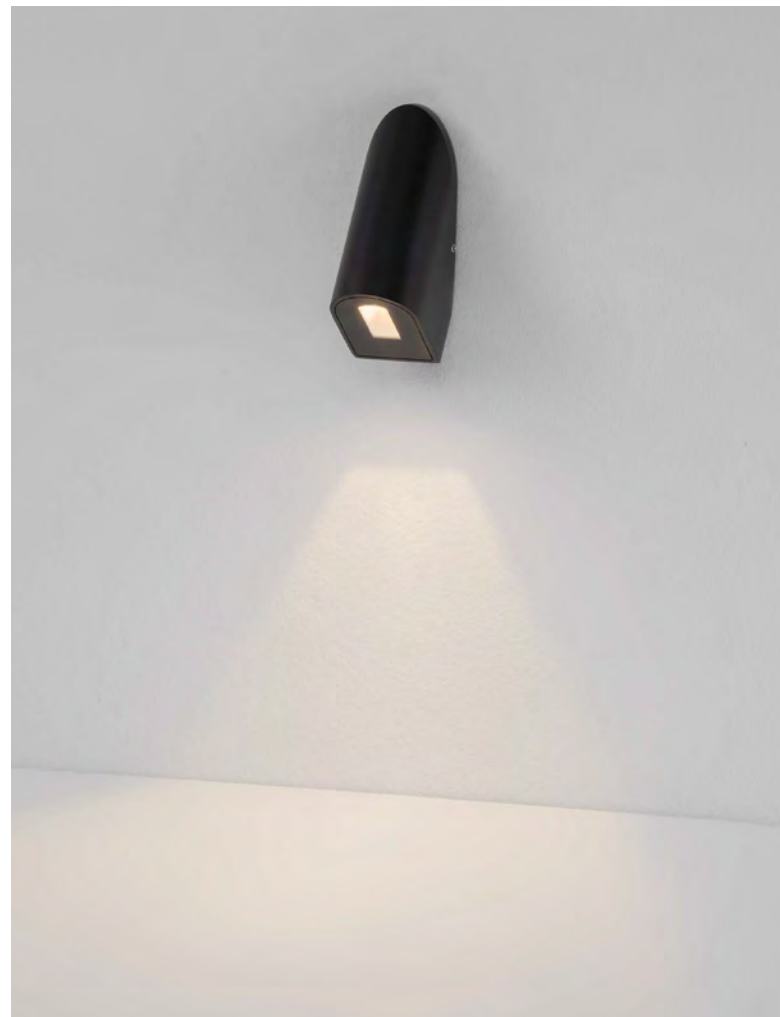

SOREN
— 9050726

Sandy Black
Aluminium
& Polycarbonate
LED · 3 Watt
220-240 Vac
144Lm · 2700K
IP65
—
L: 4
W: 5.8
H: 9.7 cm

SOREN
— 9050727

Sandy White
Aluminium
& Polycarbonate
LED · 3 Watt
220-240 Vac
144Lm · 2700K
IP65
—
L: 4
W: 5.8
H: 9.7 cm

SOREN
— 9050728

Corten
Aluminium
& Polycarbonate
LED · 3 Watt
220-240 Vac
144Lm · 2700K
IP65
—
L: 4
W: 5.8
H: 9.7 cm