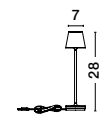

—
D: 7
H: 28 cm

PETIT
— 9030714

PETIT
— 9030715

[Touch Dimmable]
Dark Anthracite
Aluminium
LED · 2 Watt · 3.7 Vdc
101Lm · 3000K · IP54
Switch on/off

—
D: 7
H: 28 cm

PETIT
— 9030715

! Include charging base

D: 11.4
H: 39.5