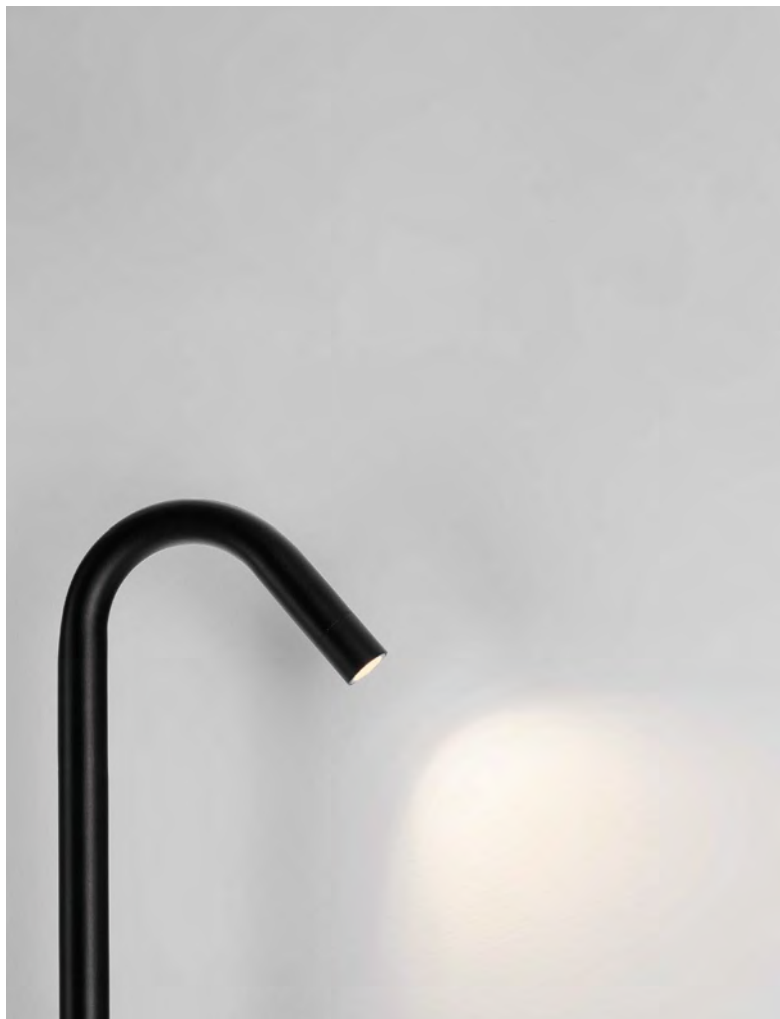

GLEAM
— 9030846

Dark Anthracite
Aluminium
& Clear Glass
LED · 5 Watt
100-240 Vac
183Lm · 3000K
IP65
—
L: 20
D: 3
H: 60 cm

GLEAM
— 9030847

Dark Anthracite
Aluminium
& Clear Glass
LED · 5 Watt
100-240 Vac
183Lm · 3000K
IP65
—
L: 20
D: 3
H: 80 cm

VEL
— 9030723

Sandy Black
Aluminium
LED · 7 Watt
220-240 Vac
700Lm · 3000K
IP65
—
L: 9.5
H: 61 cm

VEL
— 9030724

Sandy Black
Aluminium
LED · 7 Watt
220-240 Vac
700Lm · 3000K
IP65
—
L: 9.5
H: 80 cm