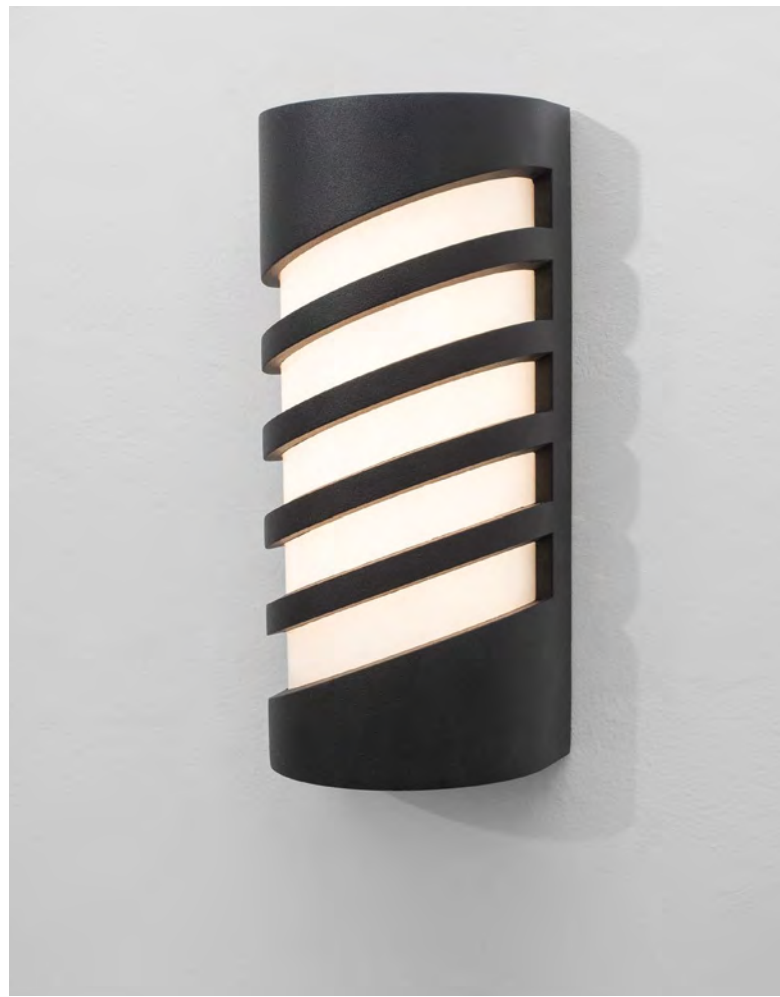

KEEN
— 9030945

Dark Anthracite
Aluminium
& Acrylic Diffuser
LED · 20 Watt
220-240 Vac
1585Lm · 3000K
IP65
—
L: 30
W: 11.5
H: 10 cm

KEEN
— 9030946

Dark Anthracite
Aluminium
& Acrylic Diffuser
LED · 41 Watt
220-240 Vac
2768Lm · 3000K
IP65
—
L: 60
W: 15
H: 18 cm