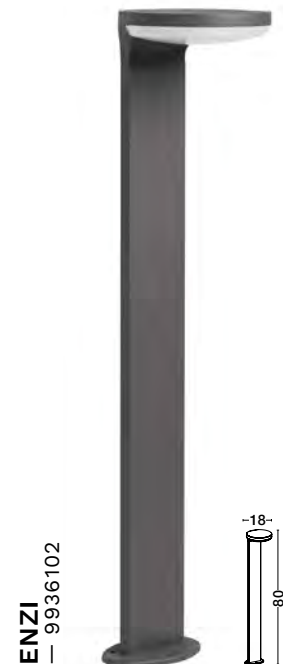

POSEN
— 9131201

Dark Anthracite
Die-Casting
Aluminium
& Acrylic Diffuser
LED · 10 Watt
200-240 Vac
873Lm · 3000K
IP65
—
L: 18
W: 19
H: 5 cm

POSEN
— 9131202

Dark Anthracite
Die-Casting
Aluminium
& Acrylic Diffuser
LED · 10 Watt
200-240 Vac
873Lm · 3000K
IP65
—
L: 18
W: 19
H: 65 cm

ENZI
— 9936101

Dark Gray
Aluminium
& Acrylic Diffuser
LED · 15 Watt
100-240 Vac
1630Lm · 3000K
IP54
—
L: 18
W: 19
H: 7 cm

ENZI
— 9936102

Dark Gray
Aluminium
& Acrylic Diffuser
LED · 15 Watt
100-240 Vac
1630Lm · 3000K
IP54
—
L: 18
W: 19
H: 80 cm