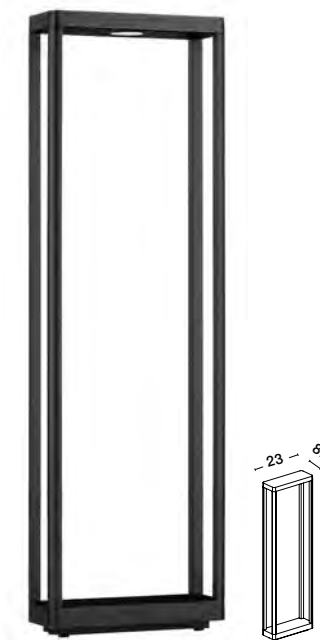

COSMIC
— 9030591