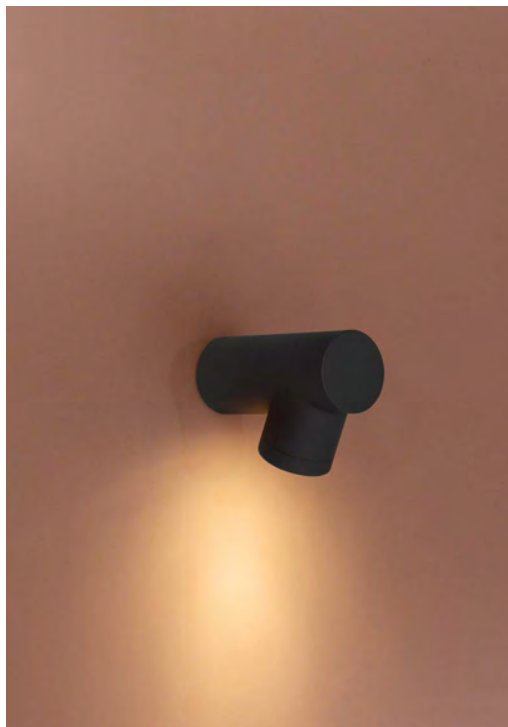

RAMO
— 9291701