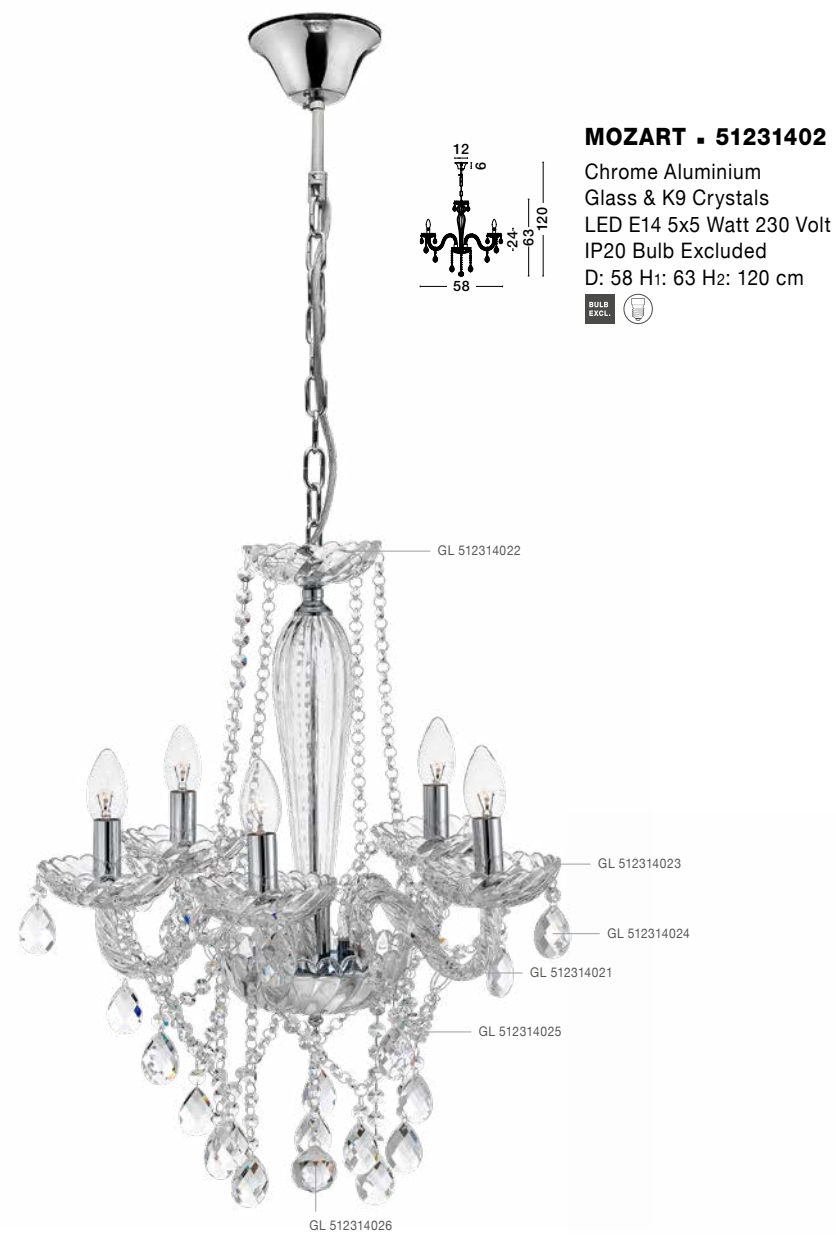

VENEZIA - 536802
 Chrome Aluminium
 Glass & K9 Crystals
 LED E14 8x5 Watt 230 Volt
 IP20 Bulb Excluded
 D: 70 H: 68 H2: 130 cm

VENEZIA - 536801
 Chrome Aluminium
 Glass & K9 Crystals
 LED E14 5x5 Watt 230 Volt
 IP20 Bulb Excluded
 D: 58 H: 67 H2: 130 cm

VENEZIA - 536803
 Chrome Aluminium
 Glass & K9 Crystals
 Adjustable
 LED E14 2x5 Watt 230 Volt
 IP20 Bulb Excluded
 D: 23-47 W: 5-22 H: 27 cm

GL 712314022

GL 712314023

GL 712314024

GL 712314021

GL 712314025