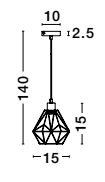

ISABELLA - 8801502
Brass Metal
Black Fabric Wire
LED E27 1x12 Watt 230 Volt
IP20 Bulb Excluded
D: 15 H₁: 15 H₂: 120 cm