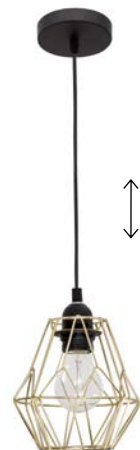

Adjustable Height

ISABELLA - 8801501
 Black Metal
 Black Fabric Wire
 LED E27 1x12 Watt 230 Volt
 IP20 Bulb Excluded
 D: 15 H₁: 15 H₂: 140 cm

Adjustable Height

ISABELLA - 8801802
 Brass Metal
 Black Fabric Wire
 LED E27 1x12 Watt 230 Volt
 IP20 Bulb Excluded
 D: 23 H₁: 20 H₂: 140 cm