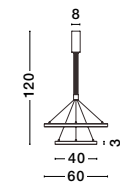

EMPATIA - 9172660
Triac Dimmable
Sandy Black Aluminium
& Acrylic
LED 60 Watt 230 Volt
4200Lm 3000K IP20
D₁: 60 D₂: 40 H: 120 cm