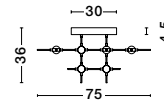

144 . PANEL 144 . RIC 144 . SIRI

ATOMO - 9180618
 Triac Dimmable
 Gold Metal & Acrylic
 LED 18 x 2.4 Watt 230 Volt
 3024Lm 3000K IP20
 L: 75 W: 68 H: 36 cm

ZIMBA - 9862873
 Triac Dimmable
 Gold Brass Metal
 White Glossy Glass
 LED 54 Watt 230 Volt
 5546Lm 3000K IP20
 L: 60 W: 60 H: 70 H2: 120 cm