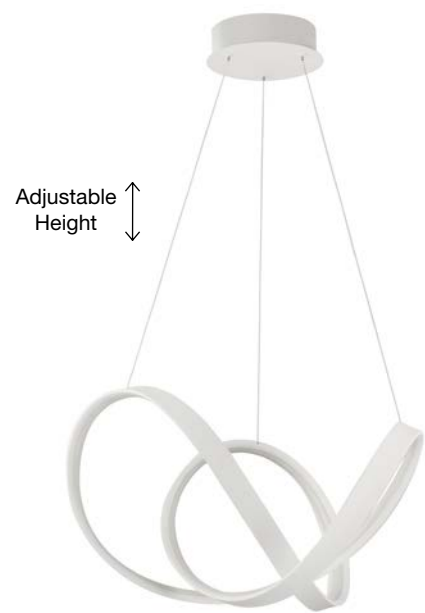

Adjustable Height

APUS - 9348054

Triac Dimmable
Sandy White Aluminium & Acrylic
LED 45 Watt 230 Volt
1720Lm 3000K IP20
D: 55 H: 120 cm