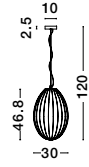

Adjustable Height

GL 99882471

FICATO - 9988247

Brass Metal
Champagne Glass
LED E27 1x12 Watt 230 Volt
IP20 Bulb Excluded
D: 24.5 H₁: 33 H₂: 120 cm

Adjustable Height

GL 99882461

FICATO - 9988246

Chrome Metal
Clear Glass
LED E27 1x12 Watt 230 Volt
IP20 Bulb Excluded
D: 24.5 H₁: 33 H₂: 120 cm

Adjustable Height

GL 91900311

HECTOR . 9190031

Chrome Metal
Smoky Gray Glass
LED E27 1x12 Watt 230 Volt
IP20 Bulb Excluded
D: 30 H: 46.8 H₂: 120 cm

Adjustable Height

GL 91900321

HECTOR . 9190032

Chrome Metal
Champagne Glass
LED E27 1x12 Watt 230 Volt
IP20 Bulb Excluded
D: 30 H: 46.8 H₂: 120 cm