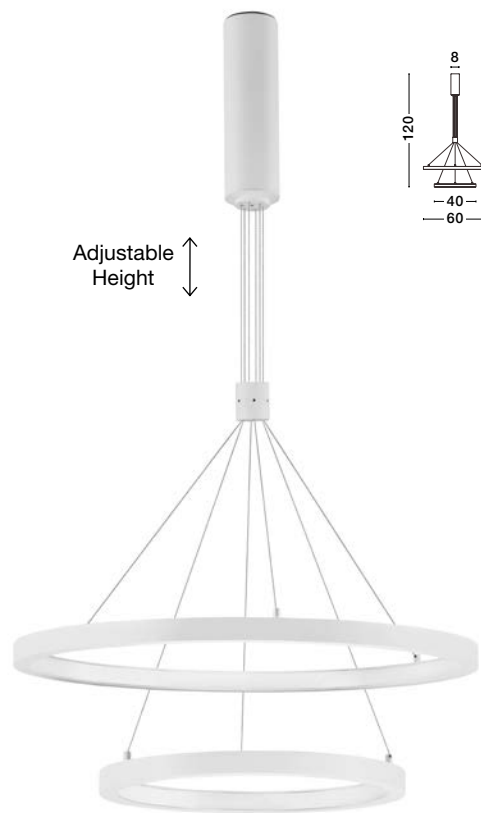

EMPATIA - 9172760
Triac Dimmable
Sandy White Aluminium
& Acrylic
LED 60 Watt 230 Volt
4200Lm 3000K IP20
D₁: 60 D₂: 40 H: 120 cm