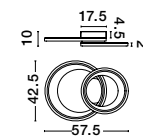

GALAXY - 9180301

Triac Dimmable
Chrome Aluminium
White Metal & Acrylic
LED 34.5 Watt 230 Volt
1656Lm 3000K IP20
D: 57.5 W: 42.5 H: 10 cm