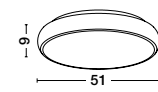

GAP - 8100983

White Aluminium
Acrylic Diffuser
LED 50 Watt 230 Volt
2750Lm 3000K IP20
D: 51 H: 9 cm