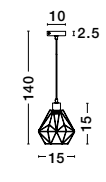

Adjustable Height

ISABELLA - 8801501
 Black Metal
 Black Fabric Wire
 LED E27 1x12 Watt 230 Volt
 IP20 Bulb Excluded
 D: 15 H₁: 15 H₂: 140 cm

Adjustable Height

ISABELLA - 8801802
 Brass Metal
 Black Fabric Wire
 LED E27 1x12 Watt 230 Volt
 IP20 Bulb Excluded
 D: 23 H₁: 20 H₂: 140 cm