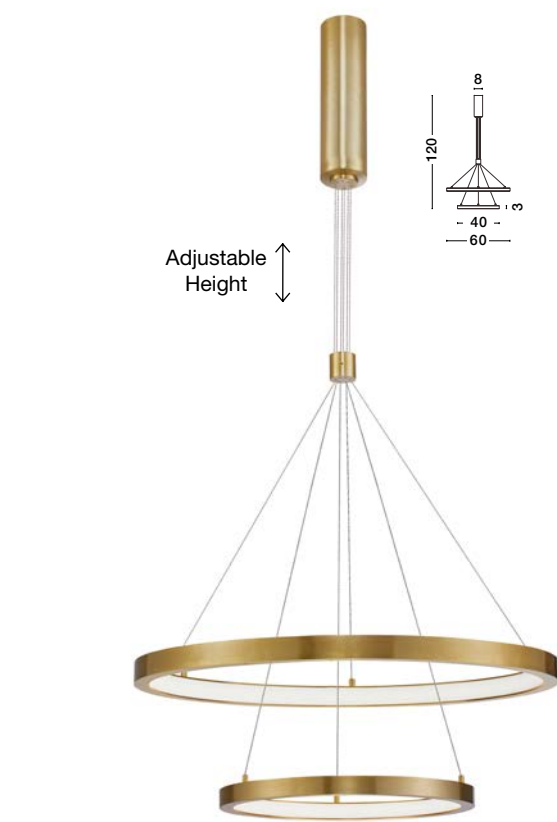

144 . PANEL 144 . RIC 144 . SIRI

ATOMO - 9180618
 Triac Dimmable
 Gold Metal & Acrylic
 LED 18 x 2.4 Watt 230 Volt
 3024Lm 3000K IP20
 L: 75 W: 68 H: 36 cm

ZIMBA - 9862873
 Triac Dimmable
 Gold Brass Metal
 White Glossy Glass
 LED 54 Watt 230 Volt
 5546Lm 3000K IP20
 L: 60 W: 60 H: 70 H2: 120 cm

ATOMO - 9180674
 Gold Metal & Acrylic
 LED 4 x 2.4 Watt 230 Volt
 672Lm 3000K IP20
 L: 70 W: 6 H: 120 cm

ZIMBA - 9862872
 Triac Dimmable
 Gold Brass Metal
 White Glossy Glass
 LED 28 Watt 230 Volt
 2939Lm 3000K IP20
 D: 30 H: 69 H2: 120 cm

Adjustable Height

EMPATIA - 9172835

Triac Dimmable
Gold Brass Aluminium & Acrylic
LED 35 Watt 230 Volt
2450Lm 3000K IP20
D: 60 H: 120 cm

Adjustable Height

EMPATIA - 9172860

Triac Dimmable
Brass Gold Aluminium & Acrylic
LED 60 Watt 230 Volt
4200Lm 3000K IP20
D1: 60 D2: 40 H: 120 cm

Adjustable Height

EMPATIA - 9175108

Triac Dimmable
Brass Gold Aluminium & Acrylic
LED 108 Watt 230 Volt
7560Lm 3000K IP20
D1: 80 D2: 60 D3: 40 H: 150 cm

EMPATIA - 9172735
 Triac Dimmable
 Sandy White Aluminium
 & Acrylic
 LED 35 Watt 230 Volt
 2450Lm 3000K IP20
 D: 60 H: 120 cm