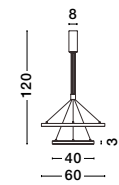

EMPATIA - 9172760
Triac Dimmable
Sandy White Aluminium
& Acrylic
LED 60 Watt 230 Volt
4200Lm 3000K IP20
D₁: 60 D₂: 40 H: 120 cm