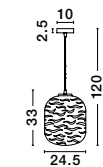

Adjustable Height

GL 99883011

FICATO - 9988301

Brass Metal
Champagne Glass
LED E27 1x12 Watt 230 Volt
IP20 Bulb Excluded
D: 30 H₁: 33 H₂: 120 cm

Adjustable Height

GL 99883001

FICATO - 9988300

Chrome Metal
Clear Glass
LED E27 1x12 Watt 230 Volt
IP20 Bulb Excluded
D: 30 H₁: 33 H₂: 120 cm

Adjustable Height

GL 99882471

FICATO - 9988247

Brass Metal
Champagne Glass
LED E27 1x12 Watt 230 Volt
IP20 Bulb Excluded
D: 24.5 H₁: 33 H₂: 120 cm

Adjustable Height

GL 99882461

FICATO - 9988246

Chrome Metal
Clear Glass
LED E27 1x12 Watt 230 Volt
IP20 Bulb Excluded
D: 24.5 H₁: 33 H₂: 120 cm