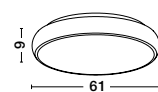

GAP - 8100985

White Aluminium
Acrylic Diffuser
LED 62 Watt 230 Volt
3410Lm 3000K IP20
D: 61 H: 9 cm