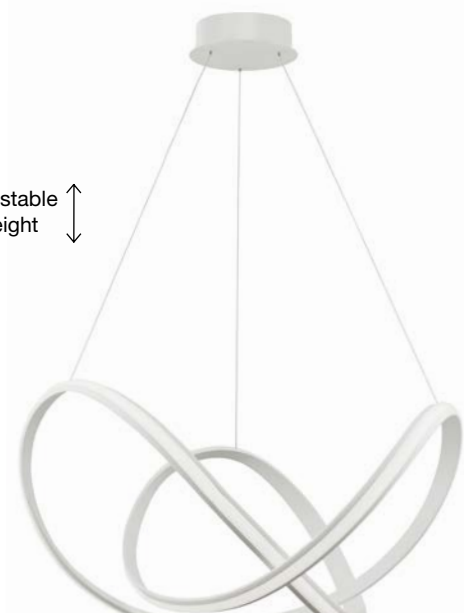

Adjustable Height

APUS - 9348054

Triac Dimmable
Sandy White Aluminium & Acrylic
LED 45 Watt 230 Volt
1720Lm 3000K IP20
D: 55 H: 120 cm

Adjustable Height

TRUNO - 9104721

Triac Dimmable
Sandy White Aluminium & Acrylic
LED 60 Watt 230 Volt
4746Lm 3000K IP20
D: 52 H: 120 cm

Adjustable Height

APUS - 9348052

Triac Dimmable
Sandy White Aluminium & Acrylic
LED 50 Watt 230 Volt
2158Lm 3000K IP20
D: 70 H: 120 cm

Rotating

ARCO - 9002604

Triac Dimmable
Gold Leaf Aluminium & Acrylic
LED 45 Watt 230 Volt
2700Lm 3000K IP20
L: 60 W: 30 H: 60 cm