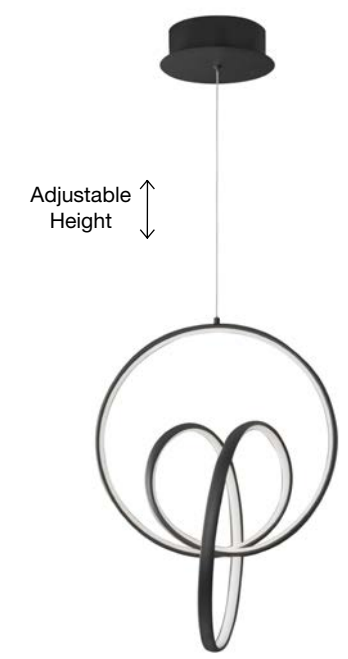

TRUNO - 9104711

Triac Dimmable
Sandy White Aluminium & Acrylic
LED 60 Watt 230 Volt
4746Lm 3000K IP20
D: 52 H: 36 cm

Adjustable Height

TRECCIA - 9003201

Triac Dimmable
Gold Leaf Aluminium & Acrylic
LED 70 Watt 230 Volt
4200Lm 3000K IP20
D: 70 H: 150 cm