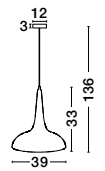

LED WARM WHITE DRIVER INCL.

BULB EXCL.

BULB EXCL.

BULB EXCL.

BULB EXCL.

BULB EXCL.