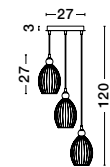

Adjustable Height

GL 91900311

HECTOR . 9190031

Chrome Metal
Smoky Gray Glass
LED E27 1x12 Watt 230 Volt
IP20 Bulb Excluded
D: 30 H: 46.8 H₂: 120 cm

Adjustable Height

GL 91900321

HECTOR . 9190032

Chrome Metal
Champagne Glass
LED E27 1x12 Watt 230 Volt
IP20 Bulb Excluded
D: 30 H: 46.8 H₂: 120 cm

Adjustable Height

GL 91900331

HECTOR . 9190033

Chrome Metal
Opal Glass
LED E27 1x12 Watt 230 Volt
IP20 Bulb Excluded
D: 30 H: 46.8 H₂: 120 cm

Adjustable Height

GL 99882801

LINGUA . 9988280

Brass Aluminium
Champagne Glass
LED E27 1x12 Watt 230 Volt
IP20 Bulb Excluded
D: 28 H: 35.9 H₂: 120 cm

Adjustable Height

GL 99883821

LINGUA . 9988382

Brass Metal
Champagne Glass
LED E27 3x12 Watt 230 Volt
IP20 Bulb Excluded
D: 27 H: 27 H₂: 120 cm

Adjustable Height

GL 99883831

LINGUA . 9988383

Brass Metal
Champagne Glass
LED E27 1x12 Watt 230 Volt
IP20 Bulb Excluded
D: 23 H: 39.7 H₂: 120 cm