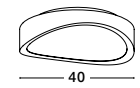

BULB EXCL.

ALINA - 8808401
 Black Metal & Natural Wood
 LED E27 1x12 Watt 230 Volt
 IP20 Bulb Excluded
 D: 13 H: 42 cm

BULB EXCL.

GL 614716011

ONDA - 61471601

White Iron & Glass
LED 27 Watt 230 Volt
990Lm 3000K IP20
D: 40 H: 11.5 cm