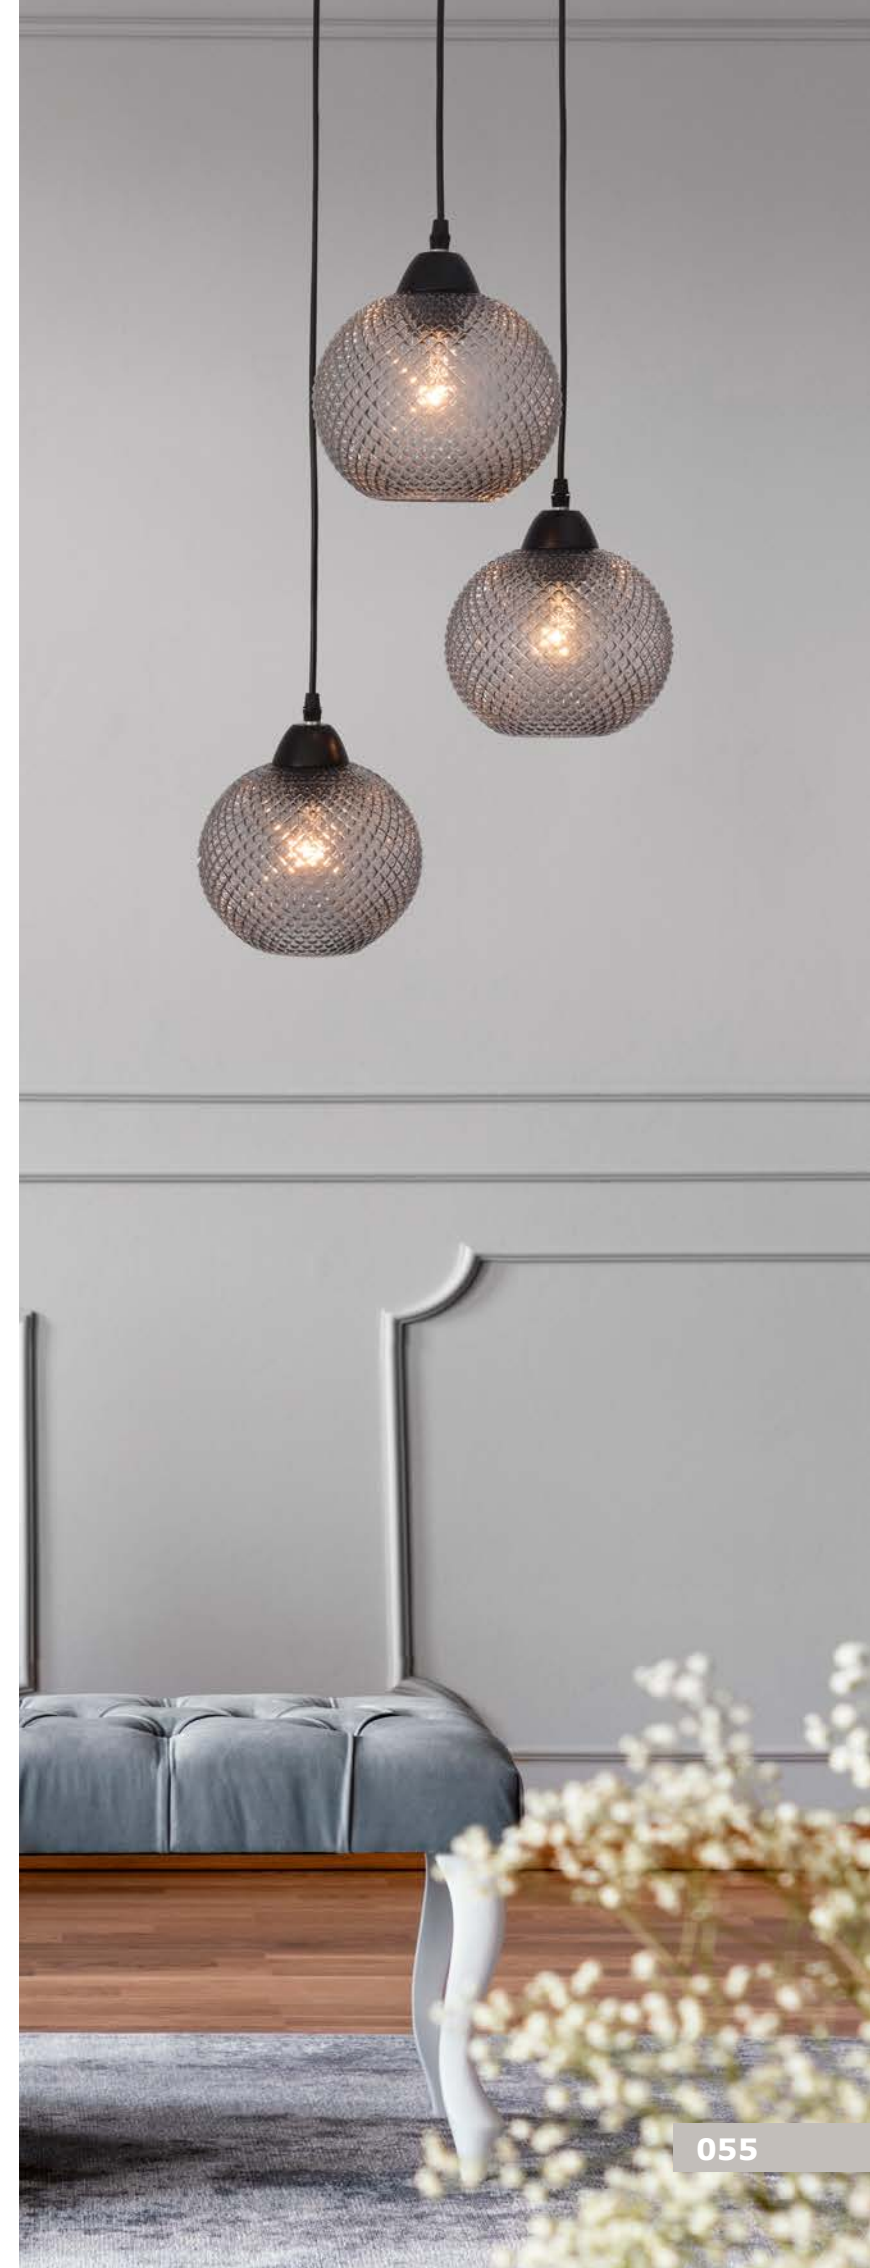

Adjustable Height

GL 81039961

VIENTI - 8103996
 Black Metal
 Ochra Glass
 LED E27 1x12 Watt 230 Volt
 IP20 Bulb Excluded
 D: 18 H: 16 H2: 140 cm

Adjustable Height

GL 81039911

VIENTI - 8103992
 Black Metal
 Clear Glass
 LED E27 3x12 Watt 230 Volt
 IP20 Bulb Excluded
 D: 30 H: 160 cm