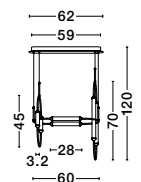

144 . PANEL 144 . RIC 144 . SIRI

ATOMO - 9180618
 Triac Dimmable
 Gold Metal & Acrylic
 LED 18 x 2.4 Watt 230 Volt
 3024Lm 3000K IP20
 L: 75 W: 68 H: 36 cm

ZIMBA - 9862873
 Triac Dimmable
 Gold Brass Metal
 White Glossy Glass
 LED 54 Watt 230 Volt
 5546Lm 3000K IP20
 L: 60 W: 60 H: 70 H2: 120 cm