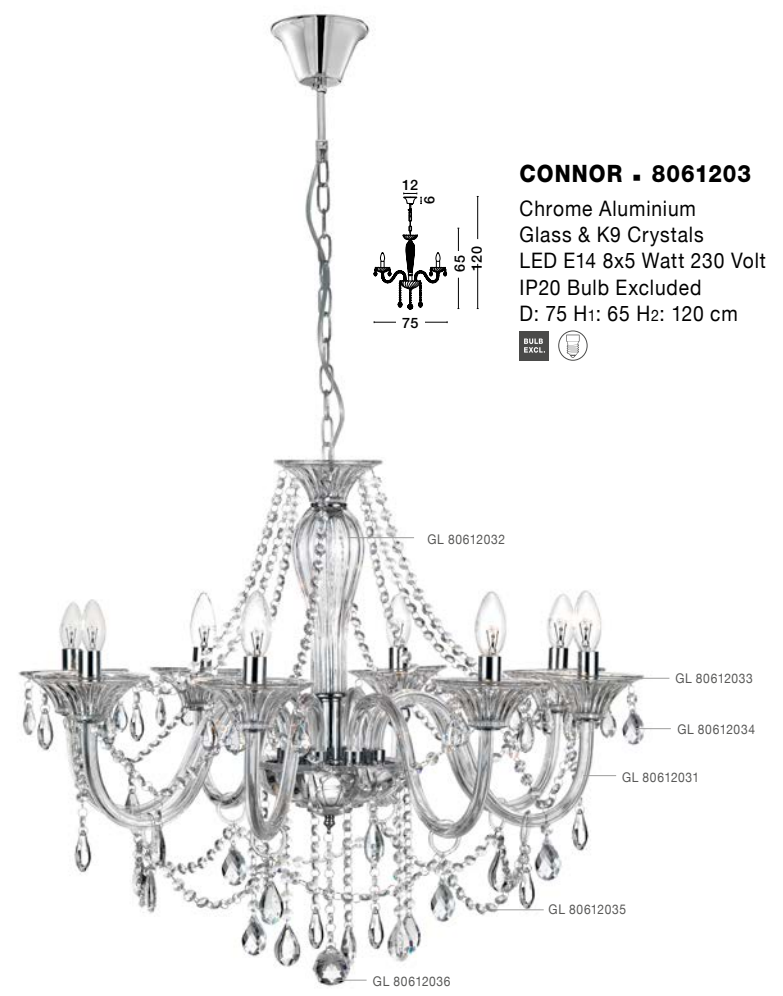

VENEZIA - 536802
 Chrome Aluminium
 Glass & K9 Crystals
 LED E14 8x5 Watt 230 Volt
 IP20 Bulb Excluded
 D: 70 H: 68 H2: 130 cm

VENEZIA - 536801
 Chrome Aluminium
 Glass & K9 Crystals
 LED E14 5x5 Watt 230 Volt
 IP20 Bulb Excluded
 D: 58 H: 67 H2: 130 cm

VENEZIA - 536803
 Chrome Aluminium
 Glass & K9 Crystals
 Adjustable
 LED E14 2x5 Watt 230 Volt
 IP20 Bulb Excluded
 D: 23-47 W: 5-22 H: 27 cm

GL 712314022

GL 712314023

GL 712314024

GL 712314021

GL 712314025