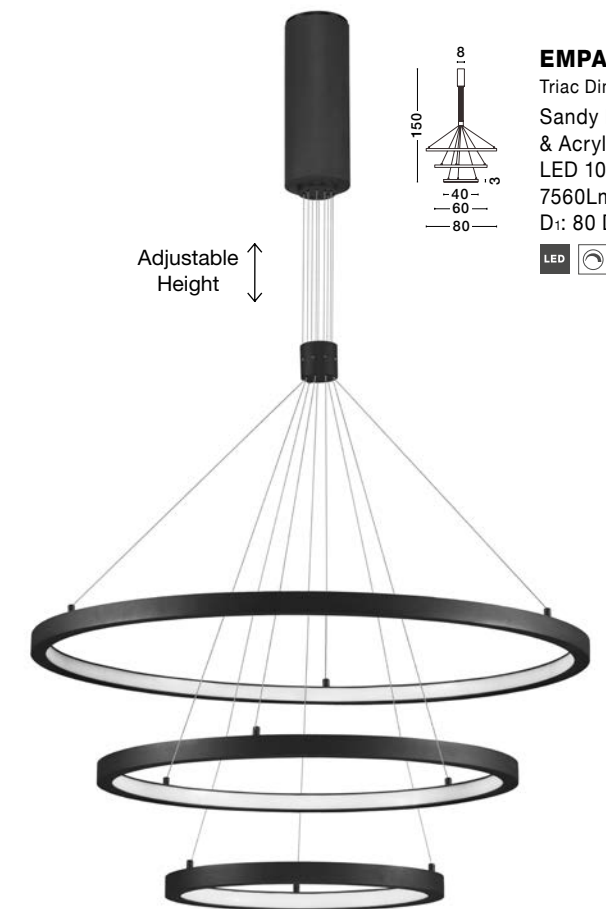

EMPATIA - 9173108
Triac Dimmable
Sandy Black Aluminium
& Acrylic
LED 108 Watt 230 Volt
7560Lm 3000K IP20
D₁: 80 D₂: 60 D₃: 40 H: 150 cm