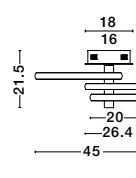

NETUNO - 9349061

Triac Dimmable
Chrome Aluminium & Crystal
LED 30 Watt 230 Volt
1560Lm 3000K IP20
D: 45 H: 21.5 cm