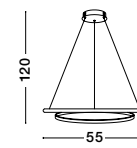

Adjustable
Height

MALVI - 9357041

Sandy White Aluminium
& Acrylic
LED 32 Watt 230 Volt
2745Lm 3000K IP20
D: 55 H: 120 cm

Adjustable
Height

MALVI - 9357042

Sandy Black Aluminium
& Acrylic
LED 32 Watt 230 Volt
2745Lm 3000K IP20
D: 55 H: 120 cm