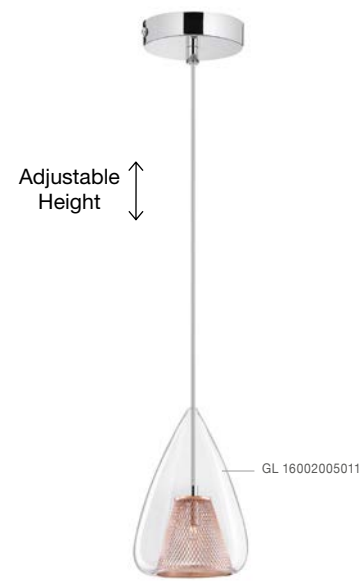

CAYO - 9157910
 Opal Glass & Acrylic
 Brass & Black Aluminium
 LED 50 Watt 230 Volt
 2400Lm 3000K IP20
 L: 72 W: 20 H: 120 cm

Adjustable
Height

Adjustable
Height

GABBIA - 9818252

Triac Dimmable
Gold Aluminium
& Silicone
LED 45 Watt 230 Volt
3375Lm 3000K IP20
L: 25 W: 25 H: 190 cm

GABBIA - 9818232

Triac Dimmable
Gold Aluminium
& Silicone
LED 110 Watt 230 Volt
8250Lm 3000K IP20
L: 56 W: 48.5 H: 156 cm

GABBIA - 9818162

Triac Dimmable
Gold Aluminium
& Silicone
LED 20 Watt 230 Volt
1500Lm 3000K IP20
L: 16 W: 16 H: 16 cm

GABBIA - 9818242

Triac Dimmable
Gold Aluminium
& Silicone
LED 110 Watt 230 Volt
8250Lm 3000K IP20
L: 64 W: 35.9 H: 41 cm

HUGO - 1600200501
 Chrome Aluminium
 Clear Glass & Rose Gold Frame
 LED G9 1x5 Watt 230 Volt
 IP20 Bulb Excluded
 D: 16.5 H: 25 H2: 120 cm