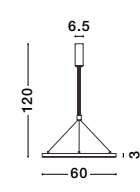

EMPATIA - 9172735
Triac Dimmable
Sandy White Aluminium
& Acrylic
LED 35 Watt 230 Volt
2450Lm 3000K IP20
D: 60 H: 120 cm