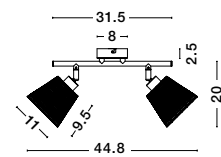

SION - 9155422
Sandy White Metal
Sandy White Cord
LED E14 2x5 Watt 230 Volt
IP20 Bulb Excluded
L: 31.5 W: 11 H: 20 cm