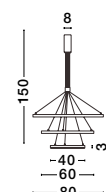

Adjustable Height

EMPATIA - 9172835

Triac Dimmable
Gold Brass Aluminium & Acrylic
LED 35 Watt 230 Volt
2450Lm 3000K IP20
D: 60 H: 120 cm

Adjustable Height

EMPATIA - 9172860

Triac Dimmable
Brass Gold Aluminium & Acrylic
LED 60 Watt 230 Volt
4200Lm 3000K IP20
D1: 60 D2: 40 H: 120 cm

Adjustable Height

EMPATIA - 9175108

Triac Dimmable
Brass Gold Aluminium & Acrylic
LED 108 Watt 230 Volt
7560Lm 3000K IP20
D1: 80 D2: 60 D3: 40 H: 150 cm