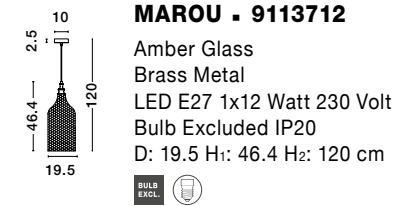

GL 92912511

GL 92912511

GL 91137121

GL 91137111