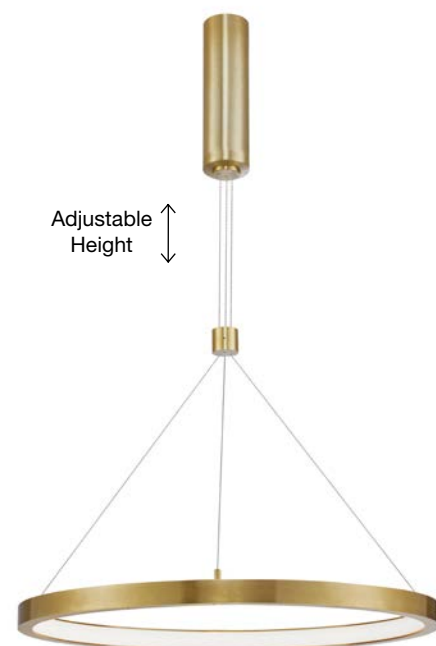

144 . PANEL 144 . RIC 144 . SIRI

ATOMO - 9180618
 Triac Dimmable
 Gold Metal & Acrylic
 LED 18 x 2.4 Watt 230 Volt
 3024Lm 3000K IP20
 L: 75 W: 68 H: 36 cm

ZIMBA - 9862873
 Triac Dimmable
 Gold Brass Metal
 White Glossy Glass
 LED 54 Watt 230 Volt
 5546Lm 3000K IP20
 L: 60 W: 60 H: 70 H2: 120 cm

ATOMO - 9180674
 Gold Metal & Acrylic
 LED 4 x 2.4 Watt 230 Volt
 672Lm 3000K IP20
 L: 70 W: 6 H: 120 cm

ZIMBA - 9862872
 Triac Dimmable
 Gold Brass Metal
 White Glossy Glass
 LED 28 Watt 230 Volt
 2939Lm 3000K IP20
 D: 30 H: 69 H2: 120 cm

Adjustable Height

EMPATIA - 9172835

Triac Dimmable
Gold Brass Aluminium & Acrylic
LED 35 Watt 230 Volt
2450Lm 3000K IP20
D: 60 H: 120 cm

Adjustable Height

EMPATIA - 9172860

Triac Dimmable
Brass Gold Aluminium & Acrylic
LED 60 Watt 230 Volt
4200Lm 3000K IP20
D1: 60 D2: 40 H: 120 cm