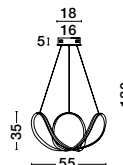

Adjustable Height

APUS - 9348054

Triac Dimmable
Sandy White Aluminium & Acrylic
LED 45 Watt 230 Volt
1720Lm 3000K IP20
D: 55 H: 120 cm

Adjustable Height

TRUNO - 9104721

Triac Dimmable
Sandy White Aluminium & Acrylic
LED 60 Watt 230 Volt
4746Lm 3000K IP20
D: 52 H: 120 cm