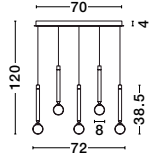

CAYO - 9157910
Opal Glass & Acrylic
Brass & Black Aluminium
LED 50 Watt 230 Volt
2400Lm 3000K IP20
L: 72 W: 20 H: 120 cm