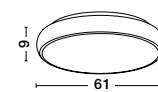

GAP - 8100986

Black Aluminium
Acrylic Diffuser
LED 62 Watt 230 Volt
3410Lm 3000K IP20
D: 61 H: 9 cm