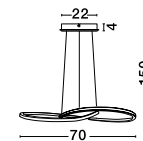

TRECCIA - 9003201

Triac Dimmable
Gold Leaf Aluminium & Acrylic
LED 70 Watt 230 Volt
4200Lm 3000K IP20
D: 70 H: 150 cm