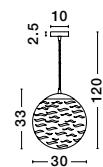

Adjustable Height

GL 99883011

FICATO - 9988301

Brass Metal
Champagne Glass
LED E27 1x12 Watt 230 Volt
IP20 Bulb Excluded
D: 30 H₁: 33 H₂: 120 cm

Adjustable Height

GL 99883001

FICATO - 9988300

Chrome Metal
Clear Glass
LED E27 1x12 Watt 230 Volt
IP20 Bulb Excluded
D: 30 H₁: 33 H₂: 120 cm