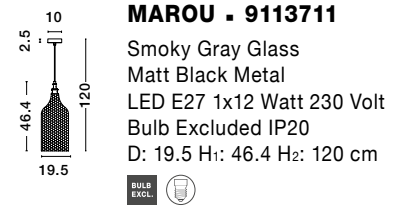

GL 92912511

GL 92912511

GL 91137121

GL 91137111