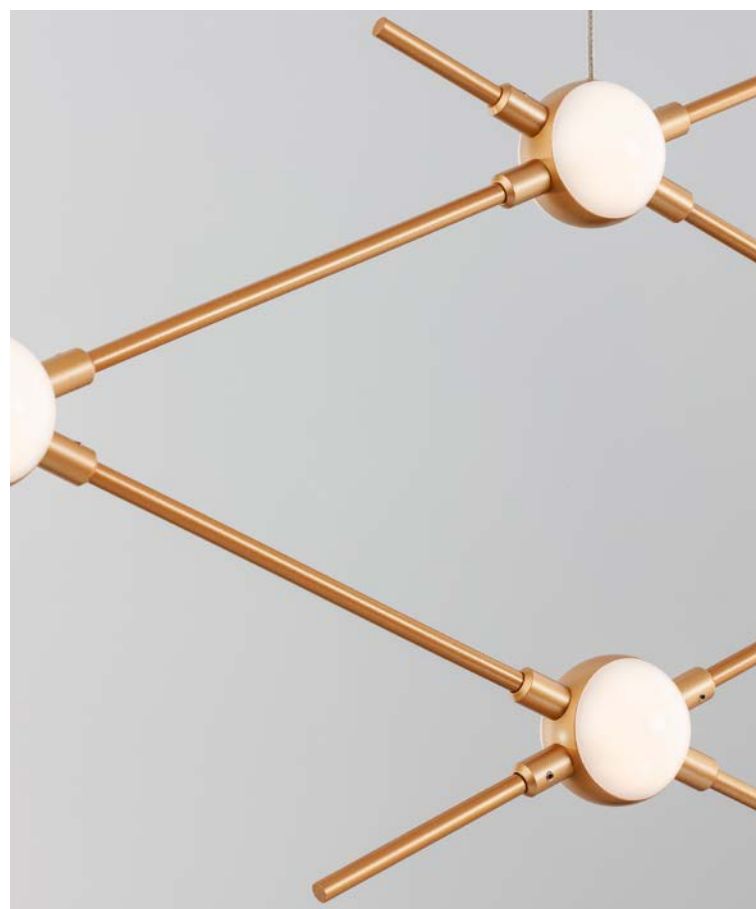

144 . PANEL 144 . RIC 144 . SIRI

ATOMO - 9180618
 Triac Dimmable
 Gold Metal & Acrylic
 LED 18 x 2.4 Watt 230 Volt
 3024Lm 3000K IP20
 L: 75 W: 68 H: 36 cm

ZIMBA - 9862873
 Triac Dimmable
 Gold Brass Metal
 White Glossy Glass
 LED 54 Watt 230 Volt
 5546Lm 3000K IP20
 L: 60 W: 60 H: 70 H2: 120 cm