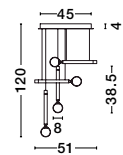

CAYO - 9157904
Opal Glass & Acrylic
Brass & Black Aluminium
LED 20 Watt 230 Volt
1000Lm 3000K IP20
L: 51 W: 20 H: 120 cm