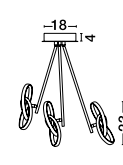

Adjustable Height

APUS - 9348052

Triac Dimmable
Sandy White Aluminium & Acrylic
LED 50 Watt 230 Volt
2158Lm 3000K IP20
D: 70 H: 120 cm

Rotating

ARCO - 9002604

Triac Dimmable
Gold Leaf Aluminium & Acrylic
LED 45 Watt 230 Volt
2700Lm 3000K IP20
L: 60 W: 30 H: 60 cm