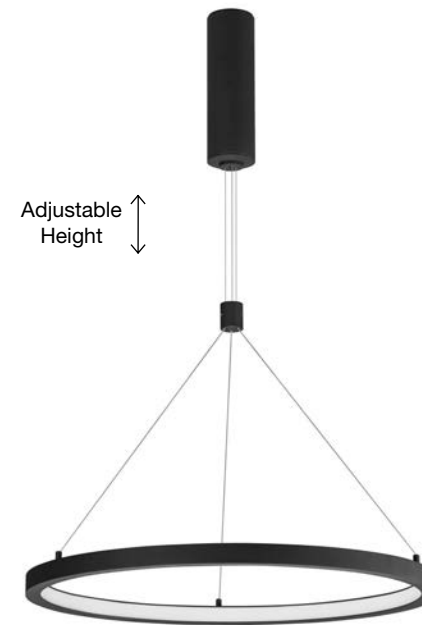

Adjustable Height

EMPATIA - 9172835

Triac Dimmable
Gold Brass Aluminium & Acrylic
LED 35 Watt 230 Volt
2450Lm 3000K IP20
D: 60 H: 120 cm

Adjustable Height

EMPATIA - 9172860

Triac Dimmable
Brass Gold Aluminium & Acrylic
LED 60 Watt 230 Volt
4200Lm 3000K IP20
D1: 60 D2: 40 H: 120 cm

Adjustable Height

EMPATIA - 9175108

Triac Dimmable
Brass Gold Aluminium & Acrylic
LED 108 Watt 230 Volt
7560Lm 3000K IP20
D1: 80 D2: 60 D3: 40 H: 150 cm

EMPATIA - 9172735
 Triac Dimmable
 Sandy White Aluminium
 & Acrylic
 LED 35 Watt 230 Volt
 2450Lm 3000K IP20
 D: 60 H: 120 cm