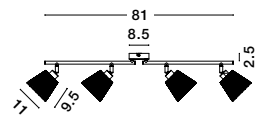

SION - 9155424
Sandy White Metal
Sandy White Cord
LED E14 4x5 Watt 230 Volt
IP20 Bulb Excluded
L: 81 W: 11 H: 20 cm