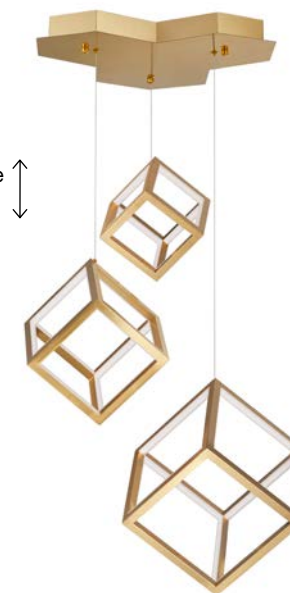

CAYO - 9157910
 Opal Glass & Acrylic
 Brass & Black Aluminium
 LED 50 Watt 230 Volt
 2400Lm 3000K IP20
 L: 72 W: 20 H: 120 cm

Adjustable
Height

Adjustable
Height

GABBIA - 9818252

Triac Dimmable
Gold Aluminium
& Silicone
LED 45 Watt 230 Volt
3375Lm 3000K IP20
L: 25 W: 25 H: 190 cm