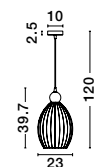

Adjustable Height

GL 91900331

HECTOR . 9190033

Chrome Metal
Opal Glass
LED E27 1x12 Watt 230 Volt
IP20 Bulb Excluded
D: 30 H: 46.8 H₂: 120 cm

Adjustable Height

GL 99882801

LINGUA . 9988280

Brass Aluminium
Champagne Glass
LED E27 1x12 Watt 230 Volt
IP20 Bulb Excluded
D: 28 H: 35.9 H₂: 120 cm

Adjustable Height

GL 99883821

LINGUA . 9988382

Brass Metal
Champagne Glass
LED E27 3x12 Watt 230 Volt
IP20 Bulb Excluded
D: 27 H: 27 H₂: 120 cm

Adjustable Height

GL 99883831

LINGUA . 9988383

Brass Metal
Champagne Glass
LED E27 1x12 Watt 230 Volt
IP20 Bulb Excluded
D: 23 H: 39.7 H₂: 120 cm