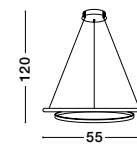

MALVI - 9357041

Sandy White Aluminium
& Acrylic
LED 32 Watt 230 Volt
2745Lm 3000K IP20
D: 55 H: 120 cm