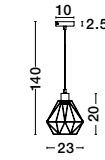

Adjustable Height

ISABELLA - 8801501
 Black Metal
 Black Fabric Wire
 LED E27 1x12 Watt 230 Volt
 IP20 Bulb Excluded
 D: 15 H₁: 15 H₂: 140 cm

Adjustable Height

ISABELLA - 8801802
 Brass Metal
 Black Fabric Wire
 LED E27 1x12 Watt 230 Volt
 IP20 Bulb Excluded
 D: 23 H₁: 20 H₂: 140 cm