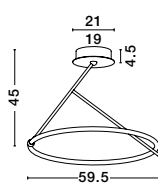

Adjustable Height

GRANI - 9160287
 Triac Dimmable
 Brushed Gold Steel
 Amber & Gold Glass
 LED 7x4 Watt 230 Volt
 826Lm 3000K IP20
 D: 48 H: 180 cm

JANUS - 9892162
Sandy Black Aluminium
& Acrylic
LED 21 Watt 230 Volt
1900Lm 3000K IP20
D: 38 W: 38 H: 37 cm