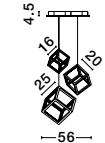

GABBIA - 9818232

Triac Dimmable
Gold Aluminium
& Silicone
LED 110 Watt 230 Volt
8250Lm 3000K IP20
L: 56 W: 48.5 H: 156 cm