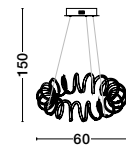

Gold Leaf Aluminium
& Silicone
LED 45 Watt 230 Volt
3375Lm 3000K IP20
D: 60 H: 150 cm

Adjustable
Height

ZINIA - 9817461

Sandy Black Aluminium
& Silicone
LED 45 Watt 230 Volt
3375Lm 3000K IP20
D: 60 H: 150 cm