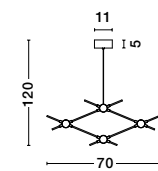

ZIMBA - 9862872
Triac Dimmable
Gold Brass Metal
White Glossy Glass
LED 28 Watt 230 Volt
2939Lm 3000K IP20
D: 30 H: 69 H2: 120 cm