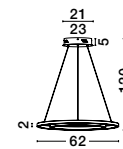

GALAXY - 9180302

Triac Dimmable
Chrome Aluminium
White Metal & Acrylic
LED 47.5 Watt 230 Volt
2280Lm 3000K IP20
D: 62 H: 120 cm