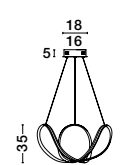

APUS - 9348052

Triac Dimmable
Sandy White Aluminium & Acrylic
LED 50 Watt 230 Volt
2158Lm 3000K IP20
D: 70 H: 120 cm