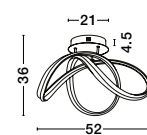

Adjustable Height

APUS - 9348052

Triac Dimmable
Sandy White Aluminium & Acrylic
LED 50 Watt 230 Volt
2158Lm 3000K IP20
D: 70 H: 120 cm

Rotating

ARCO - 9002604

Triac Dimmable
Gold Leaf Aluminium & Acrylic
LED 45 Watt 230 Volt
2700Lm 3000K IP20
L: 60 W: 30 H: 60 cm