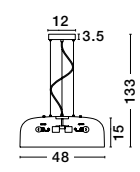

Adjustable Height

ET 6168041

RODA - 616804

Gray Aluminium
 Acrylic Diffuser
 LED 46 Watt 230 Volt
 2760Lm 3000K IP20
 D: 60 H: 120 cm

Adjustable Height

ET 5268021

PERLETO - 526802

Metal & Acrylic Diffuser
 Matt White Outside & Inside
 White Fabric Wire
 LED E27 3x12 Watt 230 Volt
 IP20 Bulb Excluded
 D: 45 H: 15 H₂: 133 cm