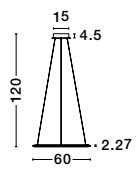

Adjustable Height

NETUNO - 9312838

Triac Dimmable
 Chrome Aluminium & Crystal
 LED 50 Watt 230 Volt
 2570Lm 3000K IP20
 D1: 80 D2: 60 H: 120 cm

Adjustable Height

NETUNO - 9364039

Triac Dimmable
 Chrome Aluminium & Crystal
 LED 32 Watt 230 Volt
 1580Lm 3000K IP20
 D: 60 H: 120 cm