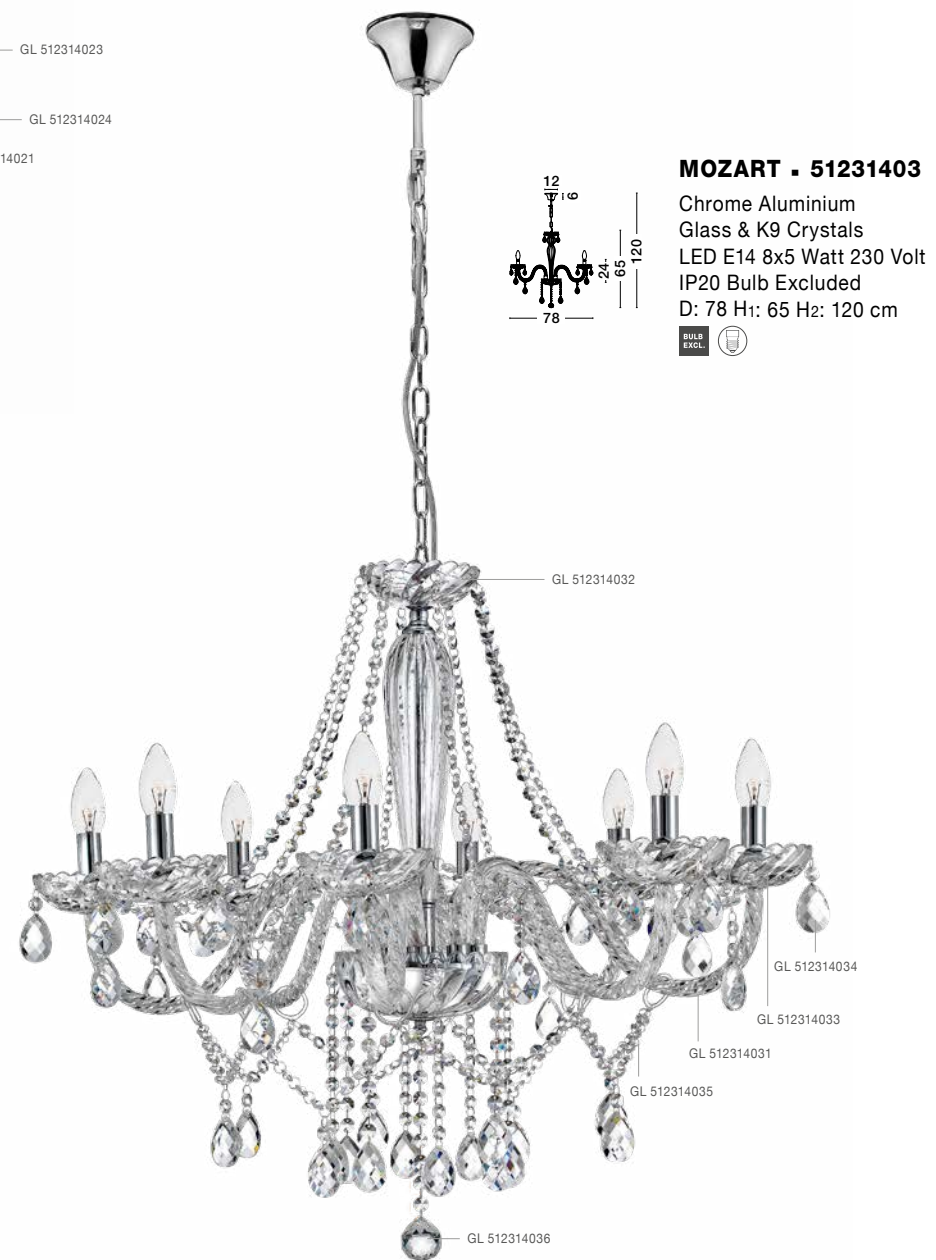

VENEZIA - 536802
 Chrome Aluminium
 Glass & K9 Crystals
 LED E14 8x5 Watt 230 Volt
 IP20 Bulb Excluded
 D: 70 H: 68 H2: 130 cm

VENEZIA - 536801
 Chrome Aluminium
 Glass & K9 Crystals
 LED E14 5x5 Watt 230 Volt
 IP20 Bulb Excluded
 D: 58 H: 67 H2: 130 cm

VENEZIA - 536803
 Chrome Aluminium
 Glass & K9 Crystals
 Adjustable
 LED E14 2x5 Watt 230 Volt
 IP20 Bulb Excluded
 D: 23-47 W: 5-22 H: 27 cm

GL 712314022

GL 712314023

GL 712314024

GL 712314021

GL 712314025