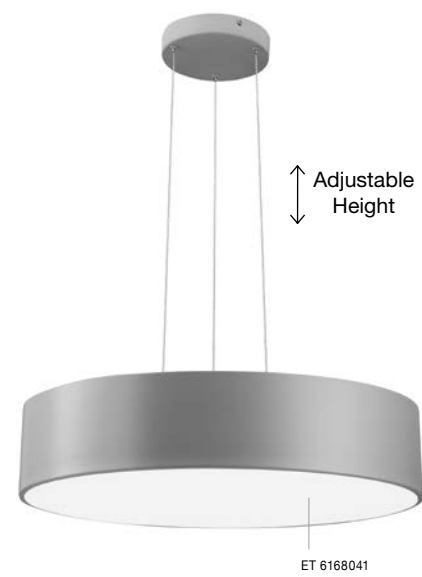

Adjustable Height

ET 6168041

RODA - 616804

Gray Aluminium
 Acrylic Diffuser
 LED 46 Watt 230 Volt
 2760Lm 3000K IP20
 D: 60 H: 120 cm

Adjustable Height

ET 5268021

PERLETO - 526802

Metal & Acrylic Diffuser
 Matt White Outside & Inside
 White Fabric Wire
 LED E27 3x12 Watt 230 Volt
 IP20 Bulb Excluded
 D: 45 H: 15 H₂: 133 cm