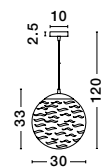

Adjustable Height

GL 99883011

FICATO - 9988301

Brass Metal
Champagne Glass
LED E27 1x12 Watt 230 Volt
IP20 Bulb Excluded
D: 30 H₁: 33 H₂: 120 cm

Adjustable Height

GL 99883001

FICATO - 9988300

Chrome Metal
Clear Glass
LED E27 1x12 Watt 230 Volt
IP20 Bulb Excluded
D: 30 H₁: 33 H₂: 120 cm

Adjustable Height

GL 99882471

FICATO - 9988247

Brass Metal
Champagne Glass
LED E27 1x12 Watt 230 Volt
IP20 Bulb Excluded
D: 24.5 H₁: 33 H₂: 120 cm

Adjustable Height

GL 99882461

FICATO - 9988246

Chrome Metal
Clear Glass
LED E27 1x12 Watt 230 Volt
IP20 Bulb Excluded
D: 24.5 H₁: 33 H₂: 120 cm