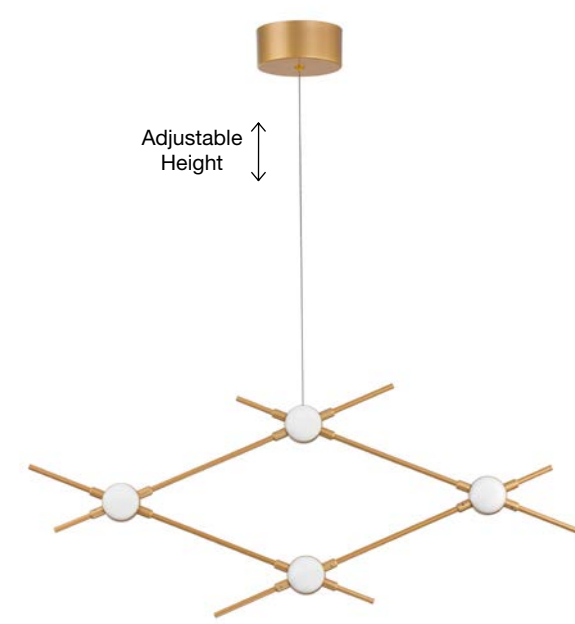

144 . PANEL 144 . RIC 144 . SIRI

ATOMO - 9180618
 Triac Dimmable
 Gold Metal & Acrylic
 LED 18 x 2.4 Watt 230 Volt
 3024Lm 3000K IP20
 L: 75 W: 68 H: 36 cm

ZIMBA - 9862873
 Triac Dimmable
 Gold Brass Metal
 White Glossy Glass
 LED 54 Watt 230 Volt
 5546Lm 3000K IP20
 L: 60 W: 60 H: 70 H2: 120 cm