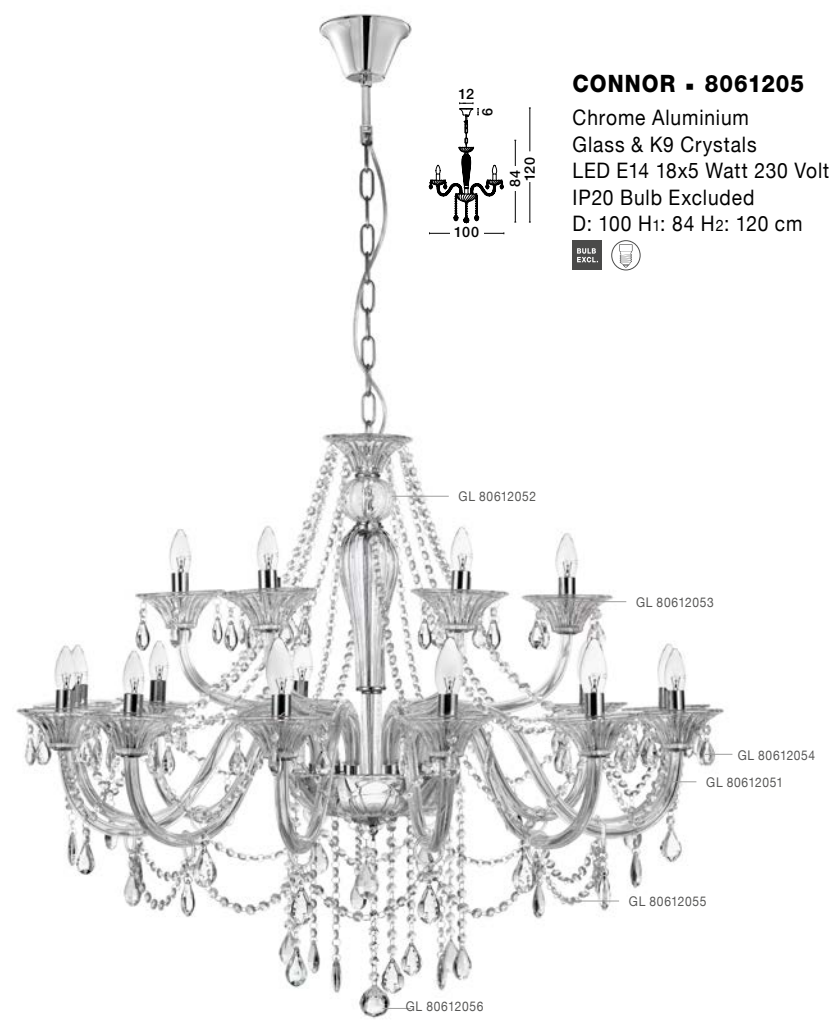

VENEZIA - 536803
 Chrome Aluminium
 Glass & K9 Crystals
 Adjustable
 LED E14 2x5 Watt 230 Volt
 IP20 Bulb Excluded
 D: 23-47 W: 5-22 H: 27 cm

GL 712314022

GL 712314023

GL 712314024

GL 712314021

GL 712314025