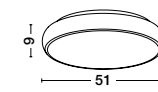

GAP - 8100984

Black Aluminium
Acrylic Diffuser
LED 50 Watt 230 Volt
2750Lm 3000K IP20
D: 51 H: 9 cm