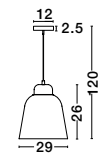

VICTORIA - 9104263
Blue & White Aluminium
White PVC Wire
LED E27 1x12 Watt 230 Volt
IP20 Bulb Excluded
D: 29 H: 26 H₂: 120 cm