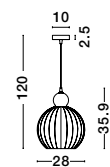

Adjustable Height

GL 91900331

HECTOR . 9190033

Chrome Metal
Opal Glass
LED E27 1x12 Watt 230 Volt
IP20 Bulb Excluded
D: 30 H: 46.8 H₂: 120 cm

Adjustable Height

GL 99882801

LINGUA . 9988280

Brass Aluminium
Champagne Glass
LED E27 1x12 Watt 230 Volt
IP20 Bulb Excluded
D: 28 H: 35.9 H₂: 120 cm

Adjustable Height

GL 99883821

LINGUA . 9988382

Brass Metal
Champagne Glass
LED E27 3x12 Watt 230 Volt
IP20 Bulb Excluded
D: 27 H: 27 H₂: 120 cm

Adjustable Height

GL 99883831

LINGUA . 9988383

Brass Metal
Champagne Glass
LED E27 1x12 Watt 230 Volt
IP20 Bulb Excluded
D: 23 H: 39.7 H₂: 120 cm