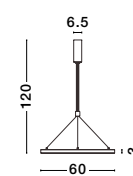

Adjustable Height

EMPATIA - 9172835

Triac Dimmable
Gold Brass Aluminium & Acrylic
LED 35 Watt 230 Volt
2450Lm 3000K IP20
D: 60 H: 120 cm

Adjustable Height

EMPATIA - 9172860

Triac Dimmable
Brass Gold Aluminium & Acrylic
LED 60 Watt 230 Volt
4200Lm 3000K IP20
D1: 60 D2: 40 H: 120 cm