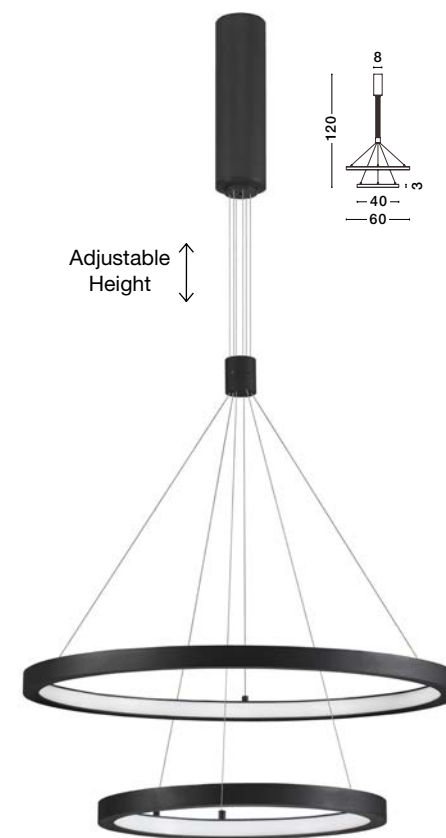

EMPATIA - 9172660
Triac Dimmable
Sandy Black Aluminium
& Acrylic
LED 60 Watt 230 Volt
4200Lm 3000K IP20
D₁: 60 D₂: 40 H: 120 cm