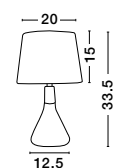

MONTES - 7605168
Brass Metal & Natural Wood
Sant White Fabric Shade
LED E14 1x5 Watt 230 Volt
IP20 Bulb Excluded
D: 20 H: 15 H₂: 33.5 cm