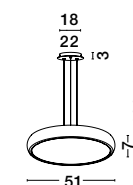

ET 81009821

GAP - 8100982

Black Aluminium
Acrylic Diffuser
LED 38 Watt 230 Volt
2090Lm 3000K IP20
D: 41 H: 9 cm

Adjustable Height

ET 81009871

GAP - 8100988

Black Aluminium
Acrylic Diffuser
LED 50 Watt 230 Volt
2750Lm 3000K IP20
D: 51 H: 120 cm