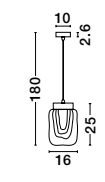

GRANI - 9160281
Triac Dimmable
Brushed Gold Steel
Amber & Gold Glass
LED 1x4 Watt 230 Volt
118Lm 3000K IP20
L: 16 W: 10 H: 25 H₂: 180 cm