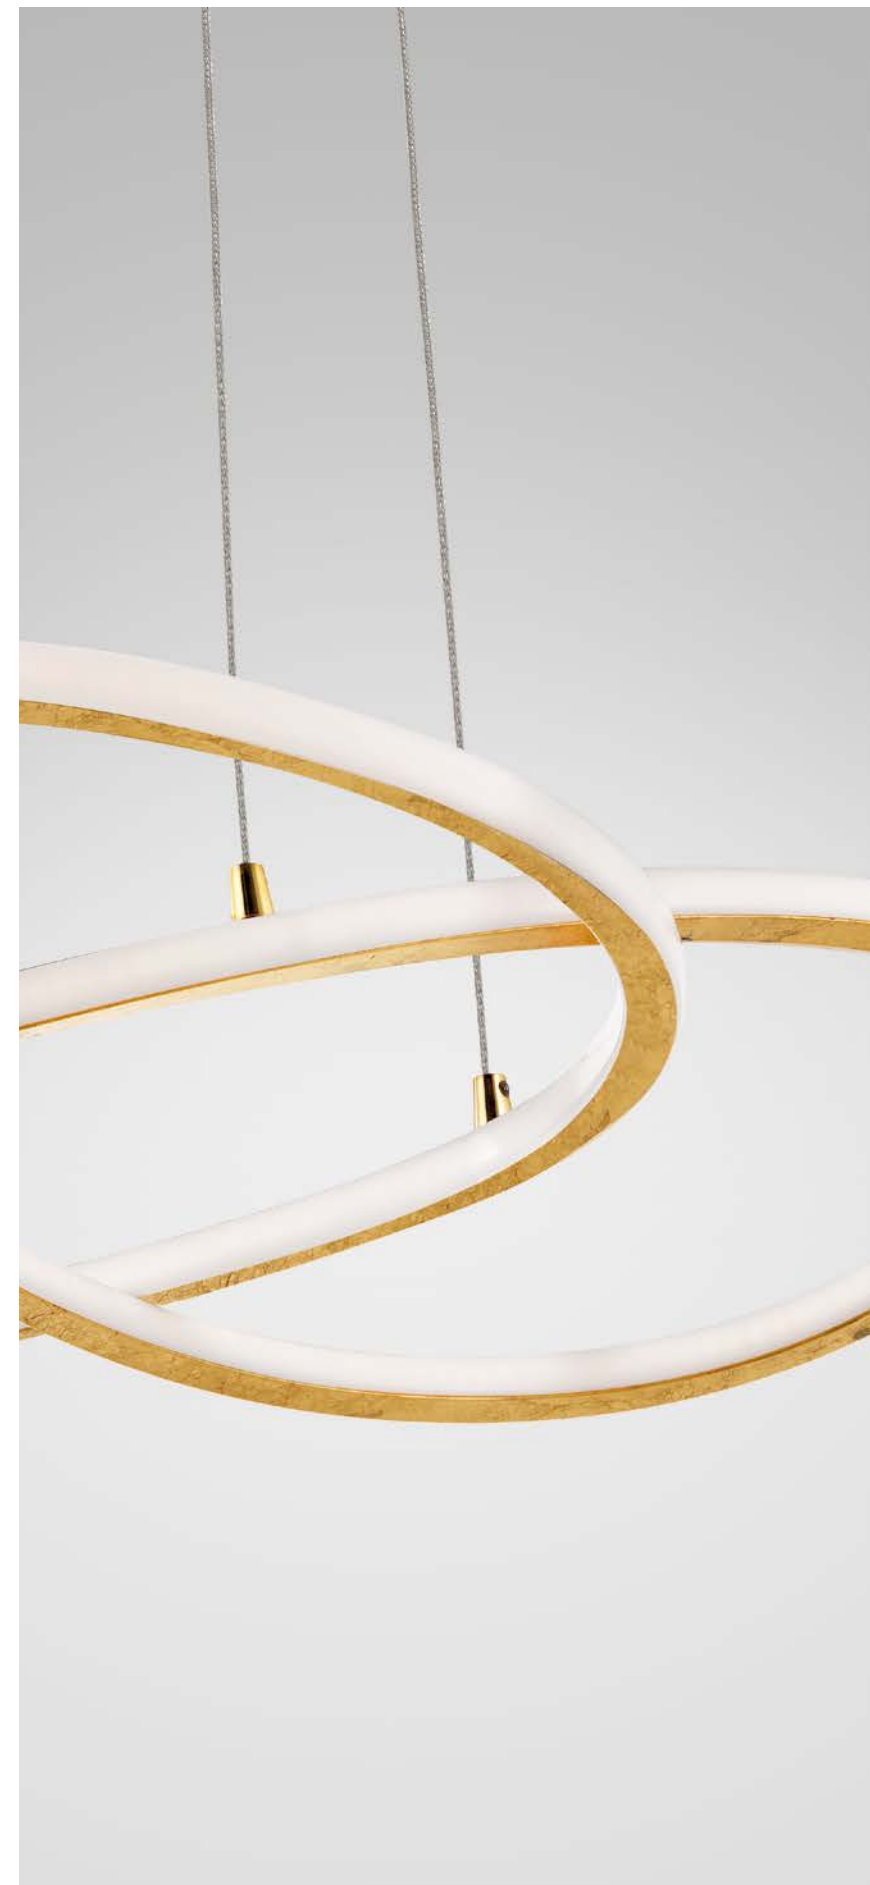

TRUNO - 9104711

Triac Dimmable
Sandy White Aluminium & Acrylic
LED 60 Watt 230 Volt
4746Lm 3000K IP20
D: 52 H: 36 cm

Adjustable Height

TRECCIA - 9003201

Triac Dimmable
Gold Leaf Aluminium & Acrylic
LED 70 Watt 230 Volt
4200Lm 3000K IP20
D: 70 H: 150 cm