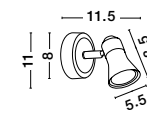

REGGIO - 770002
Rust Metal & Alabaster Glass
LED E14 2x5 Watt 230 Volt
IP20 Bulb Excluded
L: 34 W: 9.5 H: 13.6 cm

GL 7700011

GL 7700011

REGGIO - 770001
Rust Metal & Alabaster Glass
LED E14 1x5 Watt 230 Volt
IP20 Bulb Excluded
L: 10.5 W: 13.5 H: 11.5 cm