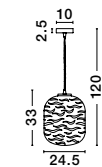

Adjustable Height

GL 99882471

FICATO - 9988247

Brass Metal
Champagne Glass
LED E27 1x12 Watt 230 Volt
IP20 Bulb Excluded
D: 24.5 H₁: 33 H₂: 120 cm

Adjustable Height

GL 99882461

FICATO - 9988246

Chrome Metal
Clear Glass
LED E27 1x12 Watt 230 Volt
IP20 Bulb Excluded
D: 24.5 H₁: 33 H₂: 120 cm