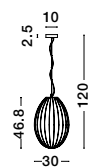

HECTOR . 9190031

Chrome Metal
Smoky Gray Glass
LED E27 1x12 Watt 230 Volt
IP20 Bulb Excluded
D: 30 H: 46.8 H₂: 120 cm