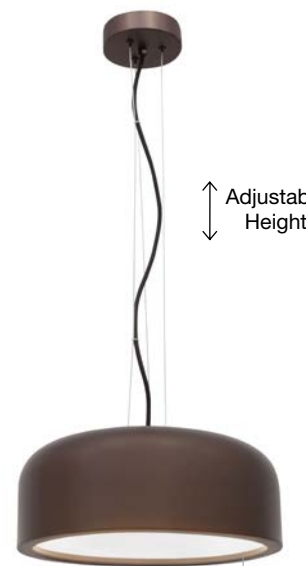

ET 81009821

GAP - 8100982

Black Aluminium
Acrylic Diffuser
LED 38 Watt 230 Volt
2090Lm 3000K IP20
D: 41 H: 9 cm

Adjustable Height

ET 81009871

GAP - 8100988

Black Aluminium
Acrylic Diffuser
LED 50 Watt 230 Volt
2750Lm 3000K IP20
D: 51 H: 120 cm