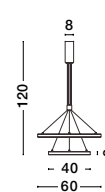

Adjustable Height

EMPATIA - 9172835

Triac Dimmable
Gold Brass Aluminium & Acrylic
LED 35 Watt 230 Volt
2450Lm 3000K IP20
D: 60 H: 120 cm

Adjustable Height

EMPATIA - 9172860

Triac Dimmable
Brass Gold Aluminium & Acrylic
LED 60 Watt 230 Volt
4200Lm 3000K IP20
D1: 60 D2: 40 H: 120 cm