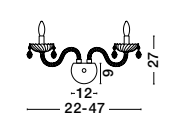

GL 712314016

ZANO - 71231401
 Chrome Aluminium
 Cognac Glass & K9 Crystals
 LED E14 5x5 Watt 230 Volt
 IP20 Bulb Excluded
 D: 58 H1: 63 H2: 120 cm

GL 712314032

GL 712314033

GL 712314031

GL 712314034

ZANO - 71231403
 Chrome Aluminium
 Cognac Glass & K9 Crystals
 Adjustable
 LED E14 2x5 Watt 230 Volt
 IP20 Bulb Excluded
 D: 22-47 W: 5-8 H: 27 cm