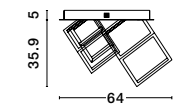

GABBIA - 9818162

Triac Dimmable
Gold Aluminium
& Silicone
LED 20 Watt 230 Volt
1500Lm 3000K IP20
L: 16 W: 16 H: 16 cm