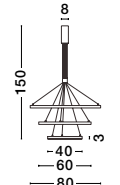

EMPATIA - 9173108
Triac Dimmable
Sandy Black Aluminium
& Acrylic
LED 108 Watt 230 Volt
7560Lm 3000K IP20
D₁: 80 D₂: 60 D₃: 40 H: 150 cm