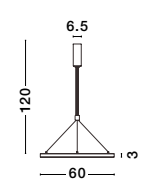

Adjustable Height

EMPATIA - 9175108

Triac Dimmable
Brass Gold Aluminium & Acrylic
LED 108 Watt 230 Volt
7560Lm 3000K IP20
D1: 80 D2: 60 D3: 40 H: 150 cm

EMPATIA - 9172735
 Triac Dimmable
 Sandy White Aluminium
 & Acrylic
 LED 35 Watt 230 Volt
 2450Lm 3000K IP20
 D: 60 H: 120 cm