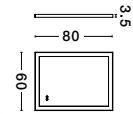

DECA
— 9006014

Sandy Black
& Inner White
Aluminium & Glass
LED · 29 Watt
220-240Volt
734Lm · 4000K
IP44
Touch Switch
No Frosting

DECA
— 9006014