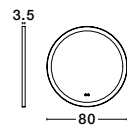

URAL
— 9006016

Sandy Black
& Inner White
Aluminium & Glass
LED · 20 Watt
220-240Volt
682Lm · 4000K
IP44
Touch Switch
No Frosting
—
D: 60
W: 3.5 cm

URAL
— 9006017

Sandy Black
& Inner White
Aluminium & Glass
LED · 29 Watt
220-240Volt
977Lm · 4000K
IP44
Touch Switch
No Frosting
—
D: 80
W: 3.5 cm