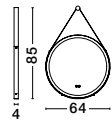

REMS
— 9006025

Sandy Black Steel
& Glass
& Black Strap
LED · 29 Watt
220-240Volt
701Lm · 4000K
IP44
Touch Switch
No Frosting
—
D: 64
W: 4
H: 85 cm

REMS
— 9006025