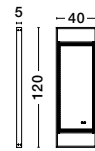

DOUL
— 9006024