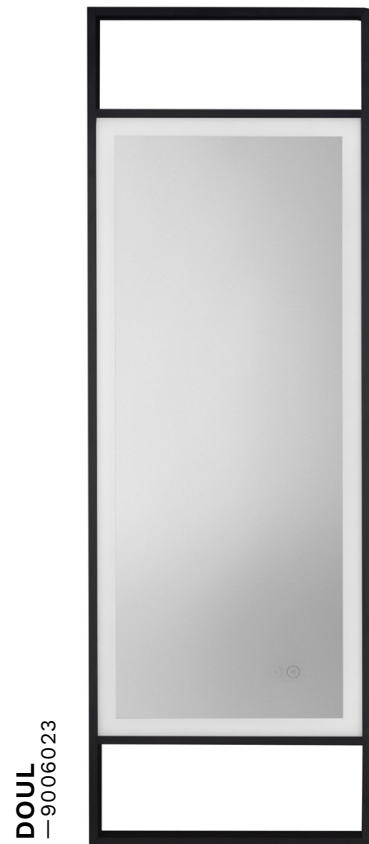

DAB
— 9006012

Silver Aluminium
& Glass
LED · 33 Watt
220-240Volt
780Lm · 4000K
IP44
Touch Switch
No Frosting

—
D: 60
W: 3 cm

DAB
— 9006013

Silver Aluminium
& Glass
LED · 42 Watt
220-240Volt
912Lm · 4000K
IP44
Touch Switch
No Frosting

—
D: 80
W: 3 cm

Anti-fog

DAB
— 9006012

DAB
— 9006013

ALDA
— 9006010

Silver Aluminium
& Glass
LED · 48 Watt
220-240Volt
978Lm · 4000K
IP44
Touch Switch
No Frosting

L: 60
W: 3.5
H: 80 cm

ALDA
— 9006010

L: 70
W: 5.5
H: 120 cm

AMBOR
— 9006022

AMBOR

— 9006019

Anodized Gold
Aluminium & Glass
LED · 38 Watt
220-240Volt
2488Lm · 4000K
IP44
Touch Switch
No Frosting

L: 60
W: 5.5
H: 80 cm

AMBOR
— 9006019

Anti-fog

AMBOR

— 9006020

Anodized Gold
Aluminium & Glass
LED · 49 Watt
220-240Volt
2556Lm · 4000K
IP44
Touch Switch
No Frosting

L: 70
W: 5.5
H: 120 cm

AMBOR
— 9006020

DOUL
— 9006023

DOUL
— 9006024

DOUL
— 9006023