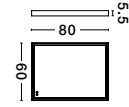

AMBOR
— 9006021