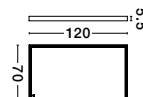

AMBOR

— 9006020

Anodized Gold
Aluminium & Glass
LED · 49 Watt
220-240Volt
2556Lm · 4000K
IP44
Touch Switch
No Frosting

L: 70
W: 5.5
H: 120 cm

AMBOR
— 9006020