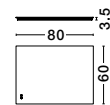

—
D: 80
W: 3 cm

Anti-fog

DAB
— 9006012

DAB
— 9006013

ALDA
— 9006010

Silver Aluminium
& Glass
LED · 48 Watt
220-240Volt
978Lm · 4000K
IP44
Touch Switch
No Frosting

L: 60
W: 3.5
H: 80 cm

ALDA
— 9006010