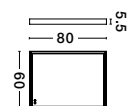

L: 70
W: 5.5
H: 120 cm

AMBOR
— 9006022

AMBOR

— 9006019

Anodized Gold
Aluminium & Glass
LED · 38 Watt
220-240Volt
2488Lm · 4000K
IP44
Touch Switch
No Frosting

L: 60
W: 5.5
H: 80 cm

AMBOR
— 9006019

Anti-fog