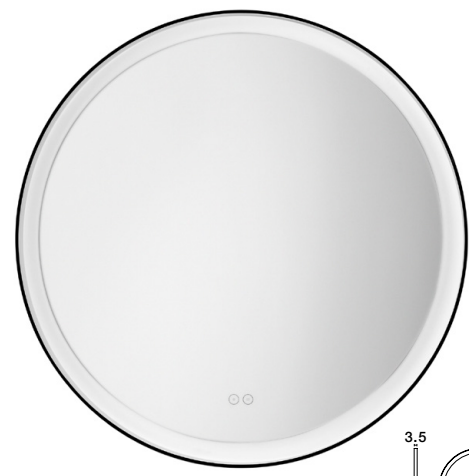

—
D: 80
W: 3 cm

Anti-fog

DAB
— 9006012

DAB
— 9006013

ALDA
— 9006010

Silver Aluminium
& Glass
LED · 48 Watt
220-240Volt
978Lm · 4000K
IP44
Touch Switch
No Frosting

L: 60
W: 3.5
H: 80 cm

ALDA
— 9006010

Anti-fog

ALDA
— 9006011

Silver Aluminium
& Glass
LED · 53 Watt
220-240Volt
1005Lm · 4000K
IP44
Touch Switch
No Frosting

L: 70
W: 3.5
H: 120 cm

ALDA
— 9006011

Anti-fog

URAL
— 9006016

URAL
— 9006017

URAL
— 9006016

Sandy Black
& Inner White
Aluminium & Glass
LED · 20 Watt
220-240Volt
682Lm · 4000K
IP44
Touch Switch
No Frosting
—
D: 60
W: 3.5 cm

URAL
— 9006017

Sandy Black
& Inner White
Aluminium & Glass
LED · 29 Watt
220-240Volt
977Lm · 4000K
IP44
Touch Switch
No Frosting
—
D: 80
W: 3.5 cm

DECA
— 9006014

Sandy Black
& Inner White
Aluminium & Glass
LED · 29 Watt
220-240Volt
734Lm · 4000K
IP44
Touch Switch
No Frosting

DECA
— 9006014

Anti-fog

DECA
— 9006015

Sandy Black
& Inner White
Aluminium & Glass
LED · 36 Watt
220-240Volt
1026Lm · 4000K
IP44
Touch Switch
No Frosting