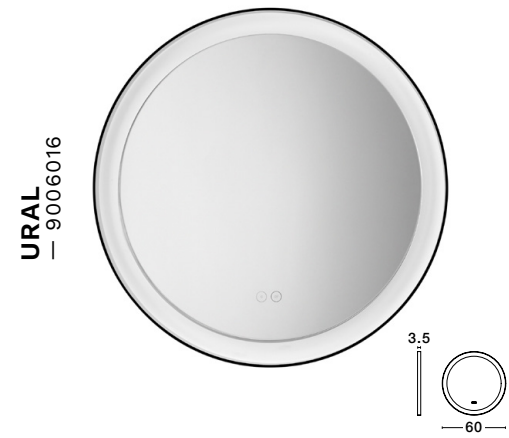

—
D: 80
W: 3 cm

Anti-fog

DAB
— 9006012

DAB
— 9006013

ALDA
— 9006010

Silver Aluminium
& Glass
LED · 48 Watt
220-240Volt
978Lm · 4000K
IP44
Touch Switch
No Frosting

L: 60
W: 3.5
H: 80 cm

ALDA
— 9006010

Anti-fog

ALDA
— 9006011

Silver Aluminium
& Glass
LED · 53 Watt
220-240Volt
1005Lm · 4000K
IP44
Touch Switch
No Frosting

L: 70
W: 3.5
H: 120 cm

ALDA
— 9006011

Anti-fog

URAL
— 9006016

URAL
— 9006017

URAL
— 9006016

Sandy Black
& Inner White
Aluminium & Glass
LED · 20 Watt
220-240Volt
682Lm · 4000K
IP44
Touch Switch
No Frosting
—
D: 60
W: 3.5 cm

URAL
— 9006017

Sandy Black
& Inner White
Aluminium & Glass
LED · 29 Watt
220-240Volt
977Lm · 4000K
IP44
Touch Switch
No Frosting
—
D: 80
W: 3.5 cm

DECA
— 9006014

Sandy Black
& Inner White
Aluminium & Glass
LED · 29 Watt
220-240Volt
734Lm · 4000K
IP44
Touch Switch
No Frosting

DECA
— 9006014

Anti-fog

DECA
— 9006015

Sandy Black
& Inner White
Aluminium & Glass
LED · 36 Watt
220-240Volt
1026Lm · 4000K
IP44
Touch Switch
No Frosting