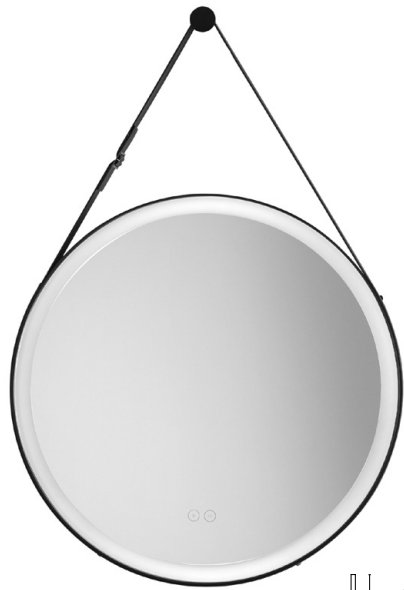

AMBOR

— 9006020

Anodized Gold
Aluminium & Glass
LED · 49 Watt
220-240Volt
2556Lm · 4000K
IP44
Touch Switch
No Frosting

L: 70
W: 5.5
H: 120 cm

AMBOR
— 9006020

DOUL
— 9006023

DOUL
— 9006024

DOUL
— 9006023

Anodized Black
Aluminium & Glass
LED · 37 Watt
220-240Volt
385Lm · 4000K
IP44
Touch Switch
No Frosting
—
L: 40
W: 5
H: 120 cm

DOUL
— 9006024

Anodized Black
Aluminium & Glass
LED · 41 Watt
220-240Volt
426Lm · 4000K
IP44
Touch Switch
No Frosting
—
L: 60
W: 5
H: 106 cm

REMS
— 9006025

Sandy Black Steel
& Glass
& Black Strap
LED · 29 Watt
220-240Volt
701Lm · 4000K
IP44
Touch Switch
No Frosting
—
D: 64
W: 4
H: 85 cm

REMS
— 9006025

Anti-fog

ADON
— 9006018

ALSO
YOU CAN
DO

ADON
— 9006018

Sandy Black
& Inner White
Aluminium & Glass
LED · 42 Watt
220-240Volt
1012Lm · 4000K
IP44
Touch Switch
Cable Length:
240 cm
—
L: 75
W: 4
H: 150 cm

light
the essence
of life