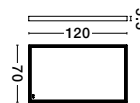

AMBOR
— 9006022

Anodized Black
Aluminium & Glass
LED · 48 Watt
220-240Volt
1648Lm · 4000K
IP44
Touch Switch
No Frosting

L: 70
W: 5.5
H: 120 cm

AMBOR
— 9006022