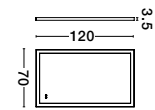

DECA
— 9006015

Sandy Black
& Inner White
Aluminium & Glass
LED · 36 Watt
220-240Volt
1026Lm · 4000K
IP44
Touch Switch
No Frosting

DECA
— 9006015